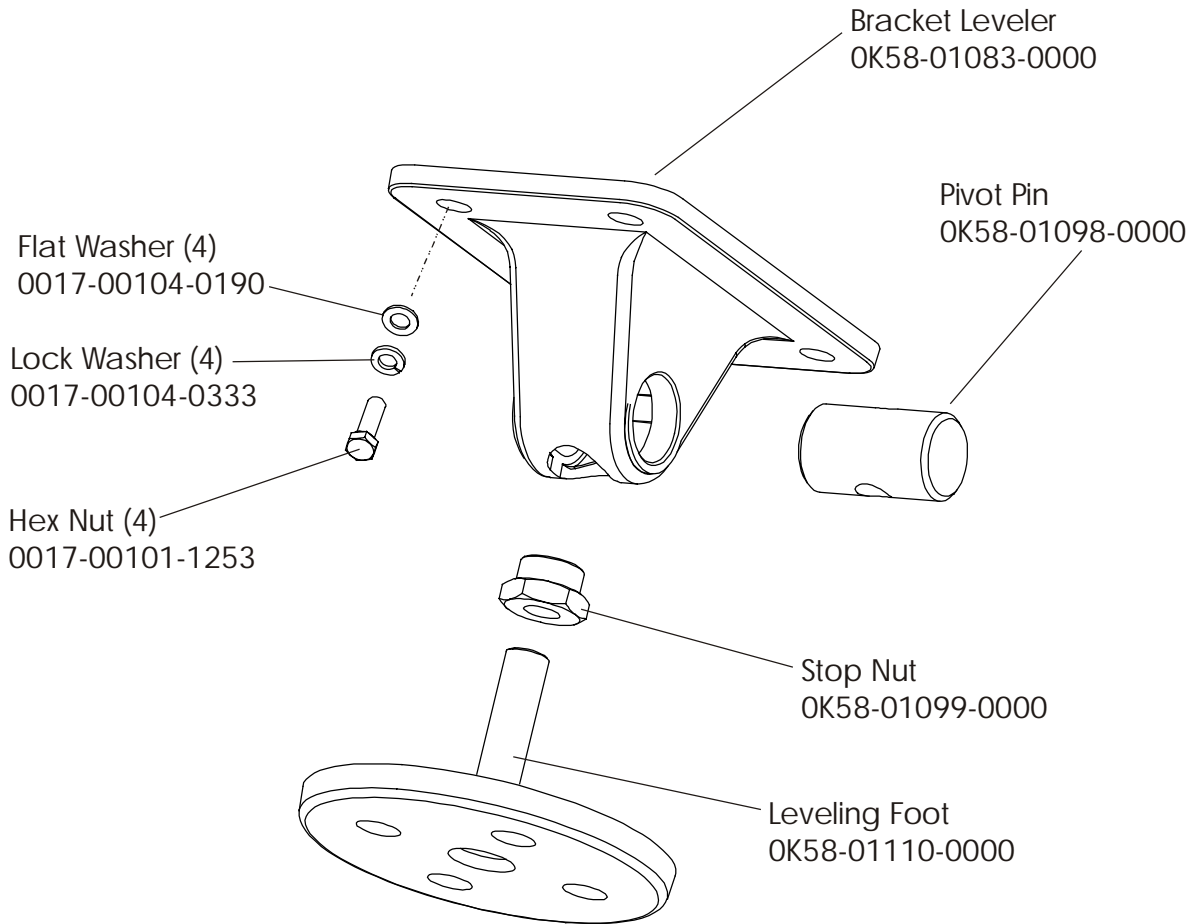

**95T-0XXXX-01**  
**S/N TTI100000**

**Treadmill 95Ti**  
**Idler Arm Assembly**

**95T-0XXXX-01**  
**S/N TTI100000**

**Treadmill 95Ti**  
**Leveler Assembly AK58-00052-0000**

**95T-0XXXX-01**  
**S/N TTI100000**