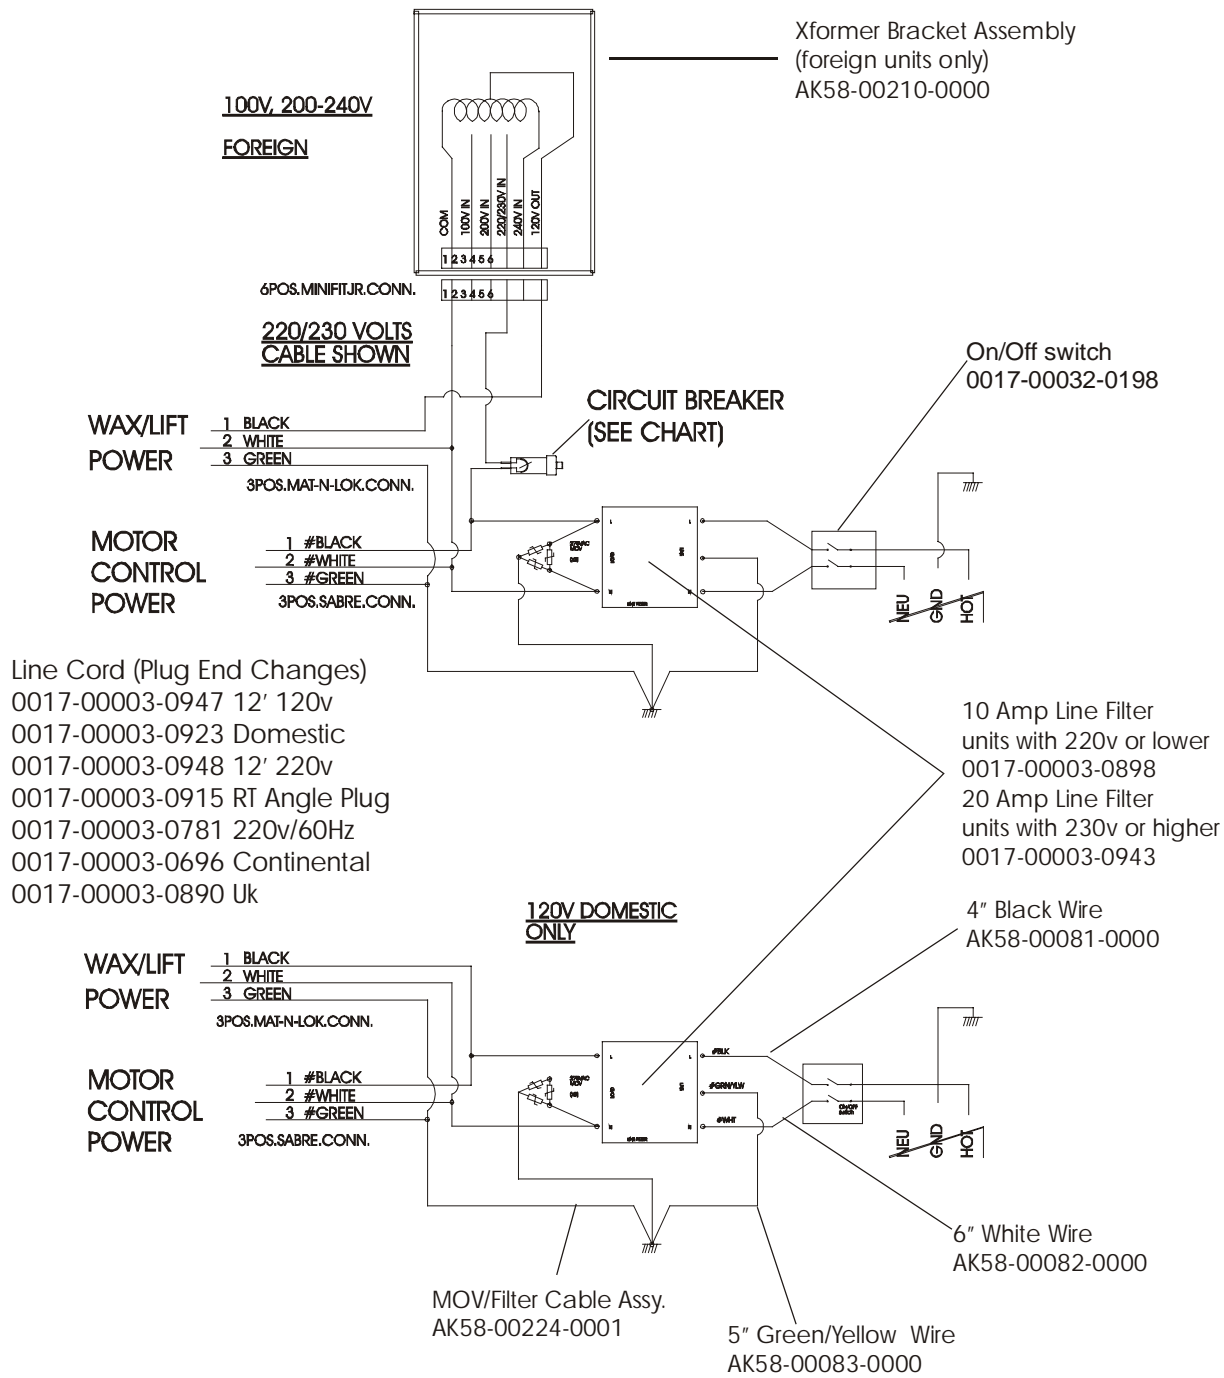

**95T-0XXXX-01**  
**S/N TTI100000**

**Treadmill 95Ti**  
**Idler Arm Assembly**

**95T-0XXXX-01**  
**S/N TTI100000**

**Treadmill 95Ti**  
**Leveler Assembly AK58-00052-0000**

**95T-0XXXX-01**  
**S/N TTI100000**

**Treadmill 95Ti**  
**Front Roller Assy AK58-00066-0000**

**95T-0XXXX-01**  
**S/N TTI100000**

## Power Components Schematic

**95T-0XXXX-01**  
**S/N TTI100000**

Voltage	Power Cable Part No.	Breaker AMP/Part No.
120v	GK58-00002-0061	Not Used
100v	GK58-00002-0062	4 AMP/0017-00003-0950
200v	GK58-00002-0063	2 AMP/0017-00003-0626
220/230v	GK58-00002-0064	2 AMP/0017-00003-0626
240+	GK58-00002-0065	2 AMP/0017-00003-0626