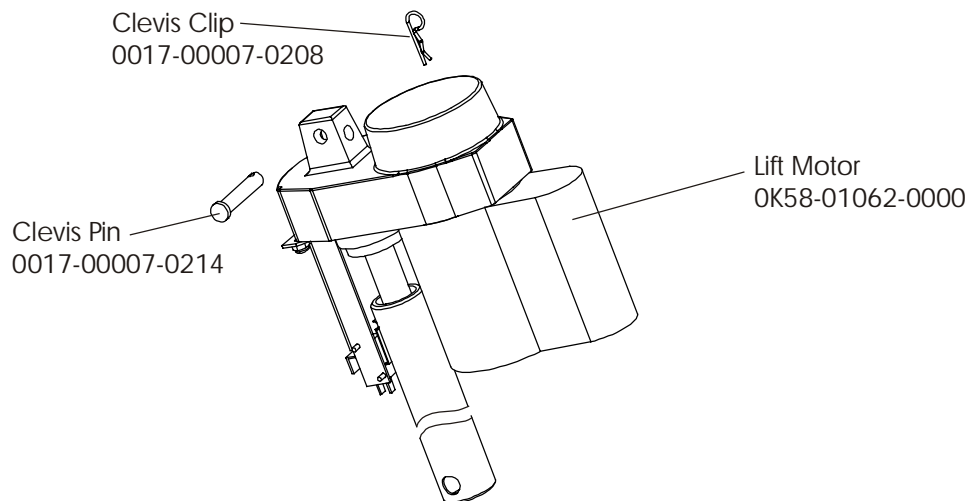

## Belt, Deck, Rear Roller

95T-0XXXX-01  
S/N TTI100000

**NOTE: S/N TTI101225 & Below, use Kit No. GK58-00002-0066**

**Treadmill 95Ti**  
**Lift Motor and Frame**

**95T-0XXXX-01**  
**S/N TTI100000**

**Treadmill 95Ti**  
**Wax/Lift & Motor Controller Assy**