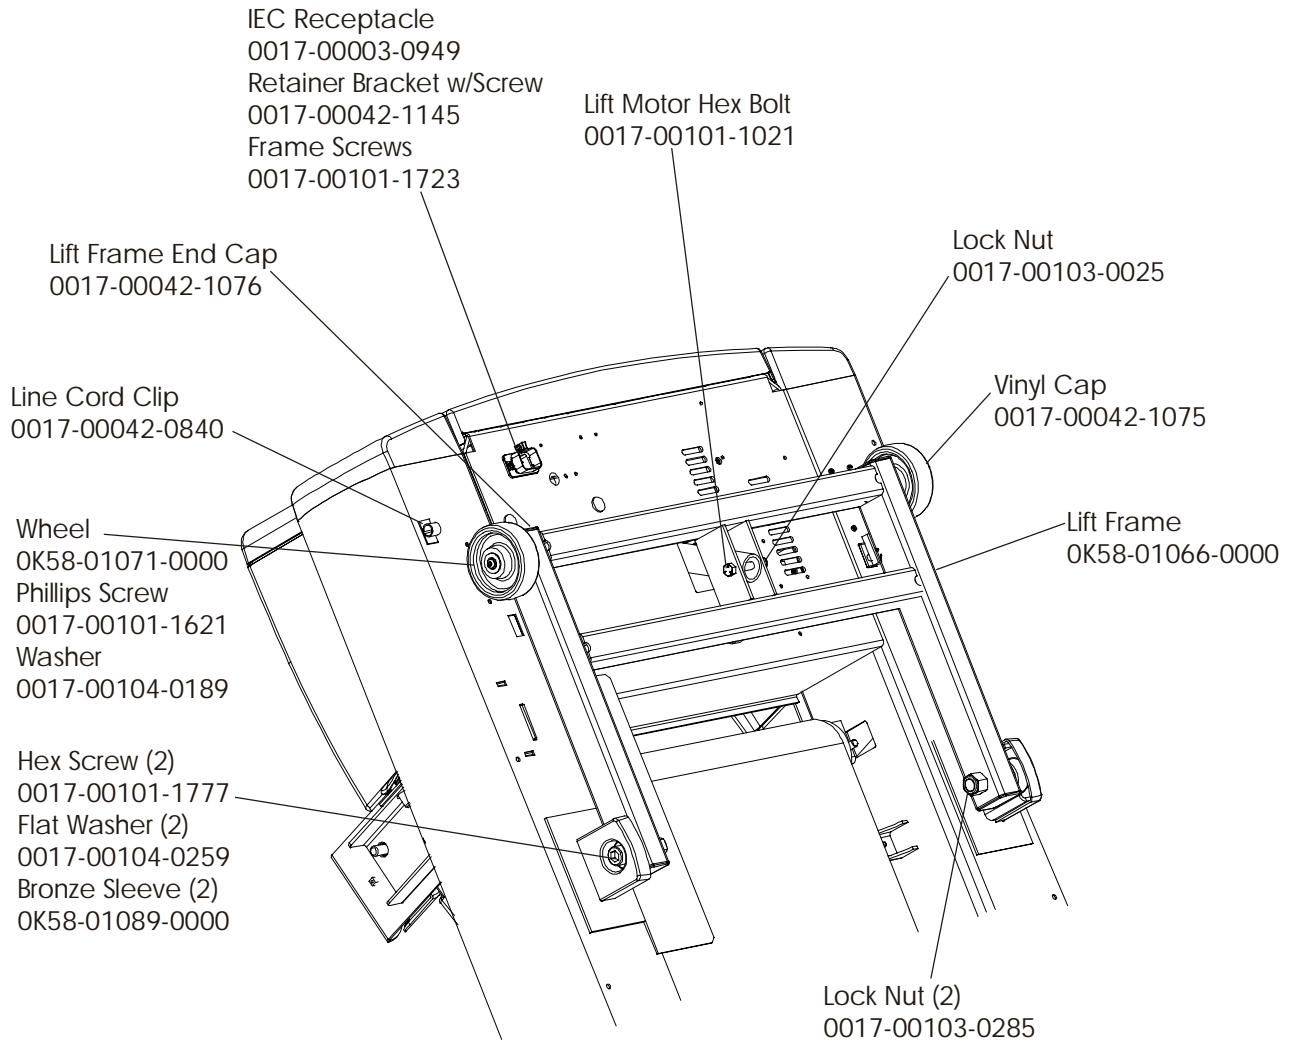

## Belt, Deck, Rear Roller

95T-0XXXX-01  
S/N TTI100000

**NOTE: S/N TTI101225 & Below, use Kit No. GK58-00002-0066**

**Treadmill 95Ti**  
**Lift Motor and Frame**

**95T-0XXXX-01**  
**S/N TTI100000**

**Treadmill 95Ti**  
**Wax/Lift & Motor Controller Assy**