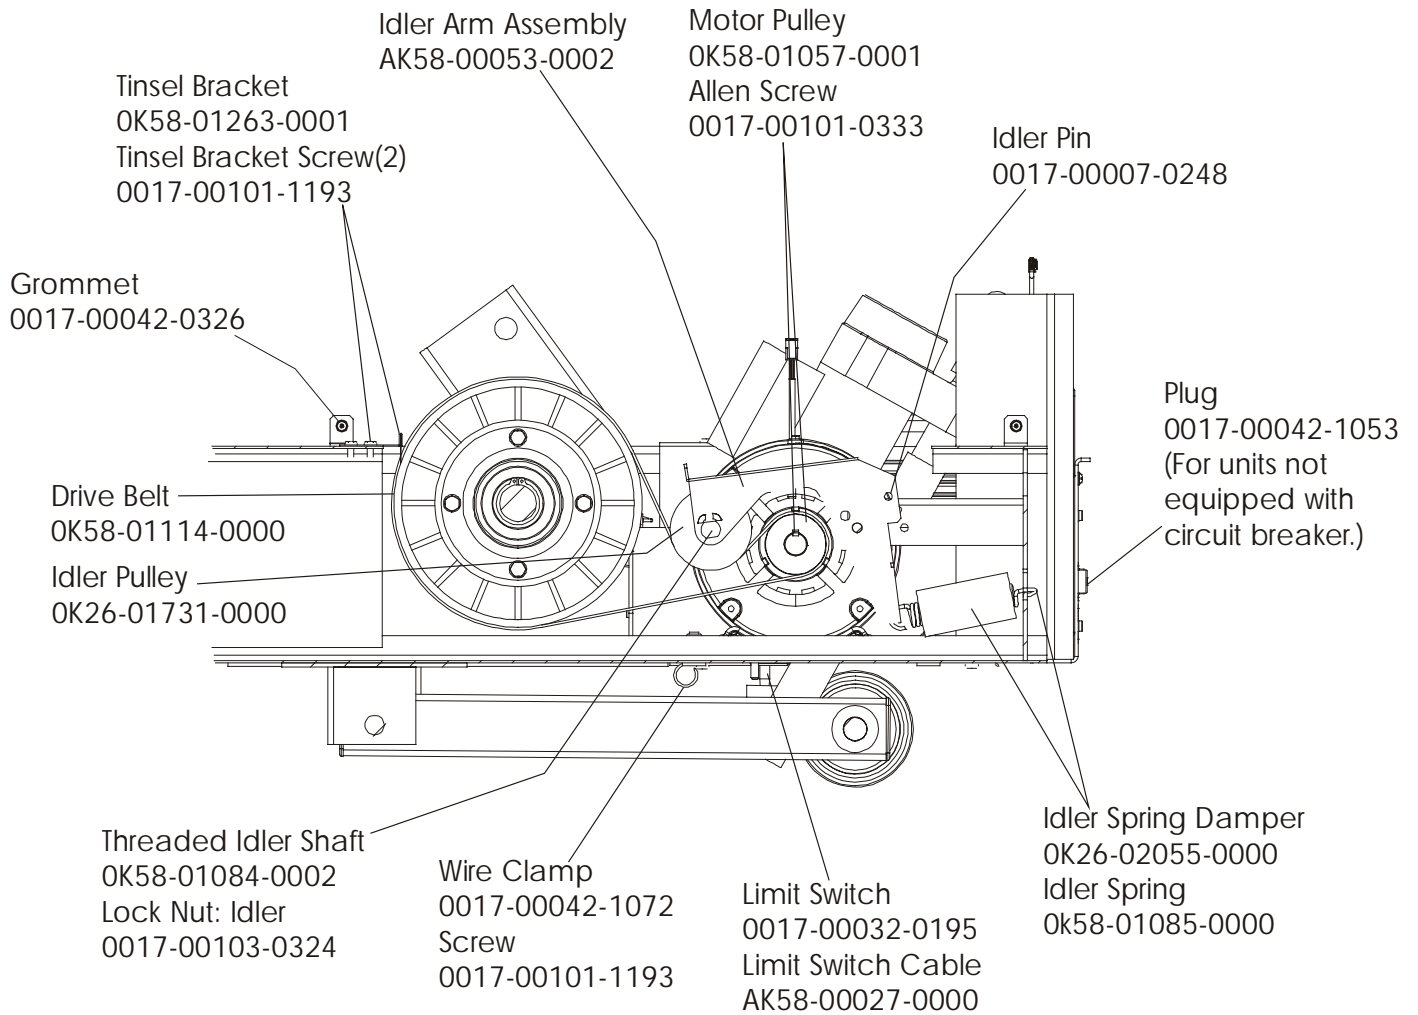

**95T-0XXXX-01**  
**S/N TTI100000**

**Treadmill 95Ti**  
**Idler Arm Assembly**

**95T-0XXXX-01**  
**S/N TTI100000**

**Treadmill 95Ti**  
**Leveler Assembly AK58-00052-0000**

**95T-0XXXX-01**  
**S/N TTI100000**