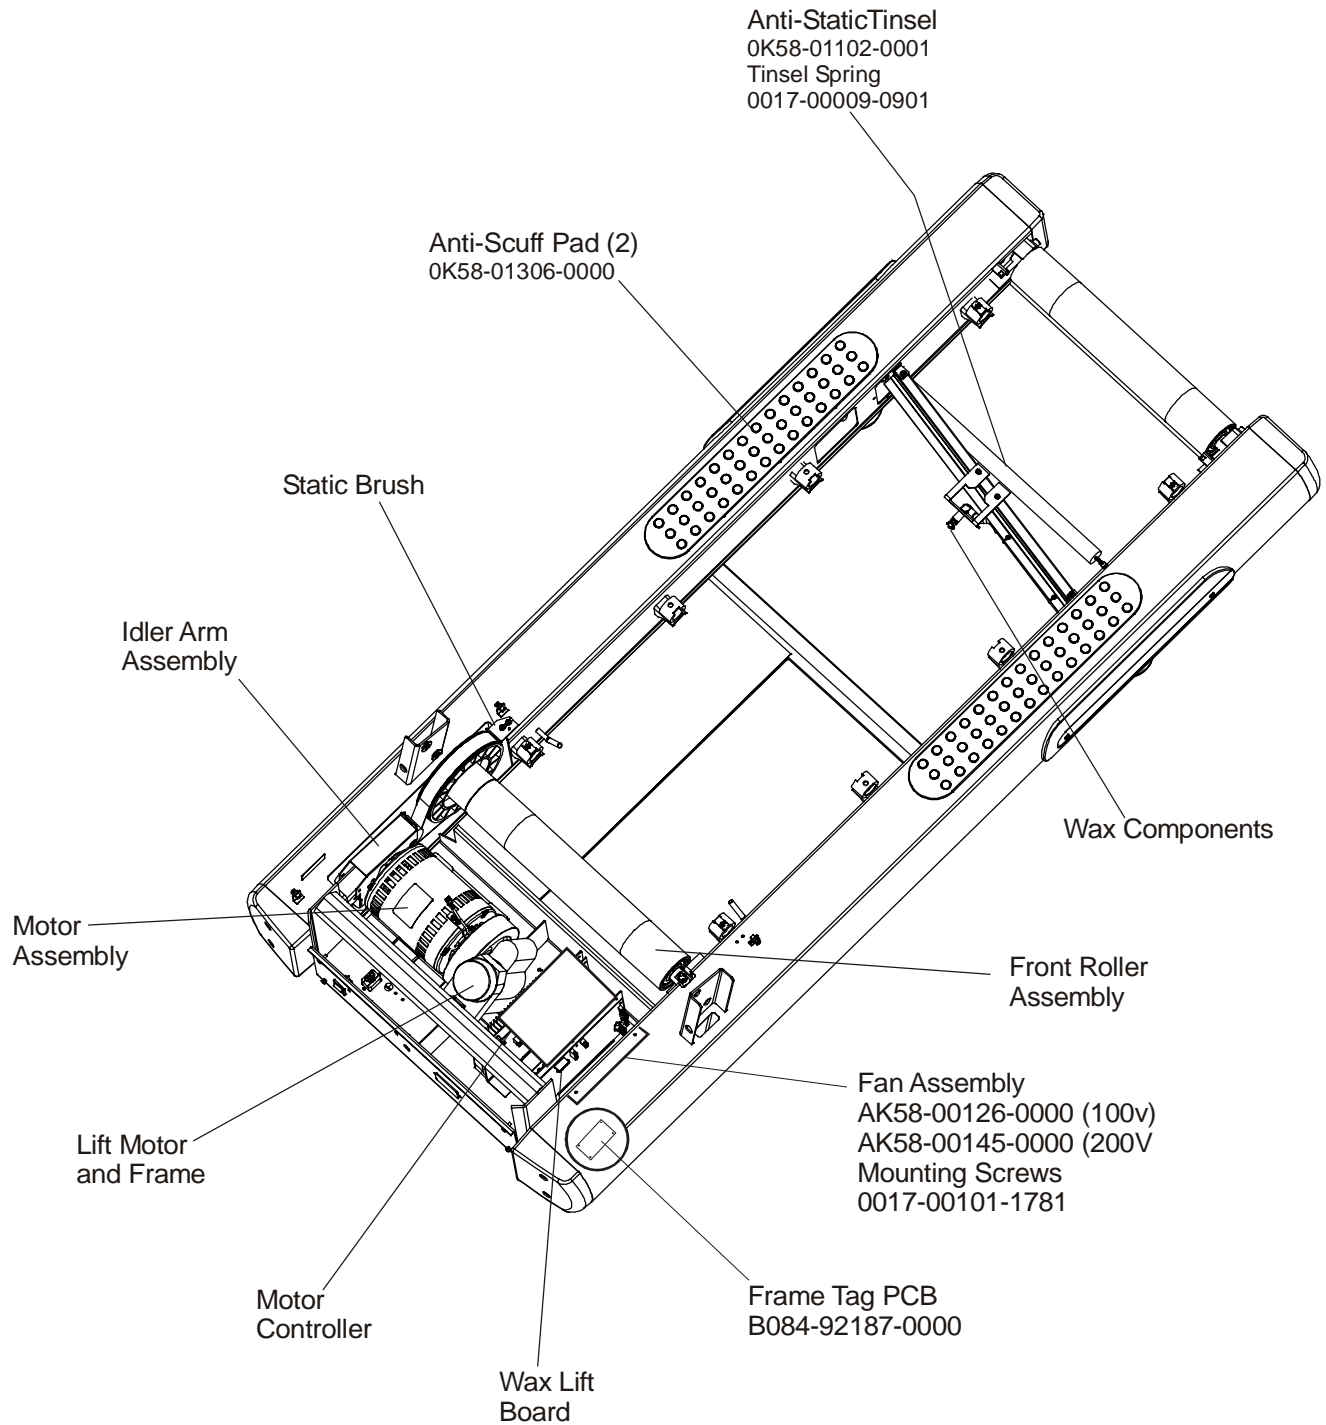

Treadmill 95Ti

Frame Assembly

95T-0XXXX-01
S/N TTI100000