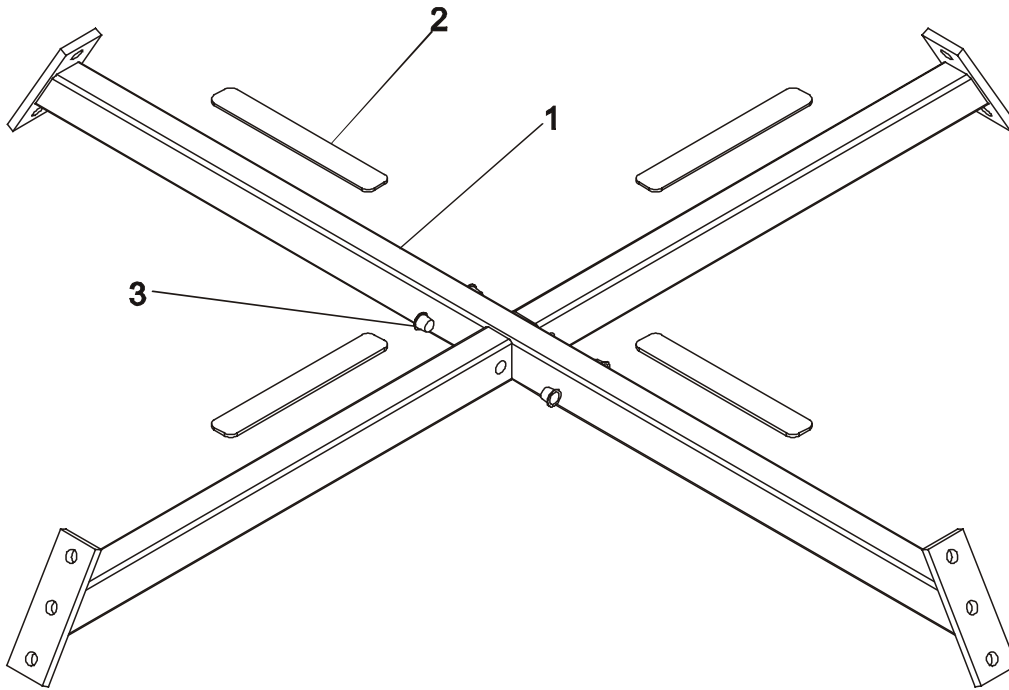

BWCDLR - BODY WT CHIN/DIP/LEG RAISE COMPONENT ASSEMBLY

ITEM NO	QTY.	PART NO.	DESCRIPTION
1	1	BWCDLR-CBX-0	Bottom Frame Assembly
2	1	BWCD-CSFL-0	Chin SF Left Assembly
3	1	BWCD-CSFR-0	Chin SF Right Assembly
4	1	BWCDLR-CSFL-0	LR Side Frame Right Assembly
5	1	BWCDLR-CSFR-0	DR Side Frame Left Assembly
6	1	BWCDLR-CTX-0	Top Frame Assembly
10	8	HHB.5X3	1/2 X 3 Bolt
12	4	HHB.375X1.5	3/8 X 1 1/2 Bolt
13	2	H-HPLUG	Hole Plug
15	8	HHB.5X4.5	1/2 X 4 1/2 Bolt
16	2	U10-4.5	Pad, 10-4.5
17	32	0017-00104-0379	9/16" Internal Lock Washer
18	12	0017-00103-0224	1/2" Thin Lock Nut
19	4	0017-00104-0313	3/8" SAE Flat Washer
20	4	0017-00103-0223	1/2" Thick Lock Nut

BWCDLR - BODY WT CHIN/DIP/LEG RAISE

TOP FRAME ASSEMBLY

ITEM NO	QTY	PART NO.	DESCRIPTION
1	1	BWCDLR-TX-0	Top Frame
2	4	H-PEND3	1 1/2 X 3 End Cap
3	4	H-HPLUG	Hole Plug
4	2	H-NAMEPLATE	Name Plate
5	2	SERIAL NUMBER	Serial Number
7	1	PATENT	Patent Decal
8	1	CHIN DIP	Product Decal
11	4	H-BACK-WASH	Backing Washer
12	4	HHB.5X3	1/2 X 3 Bolt
13	2	H-GRIP(BWCDLR-1)	HandGrip
14	1	BWCDLR-LX-0	Pronate Handlebar Left
15	1	BWCDLR-LX2-0	Pronate Handlebar Right
17	1	BWCDLR-RX-0	Right Sup. Handlebar
18	1	BWCDLR-RX2-0	Left Sup. Handlebar
19	2	H-GRIP(BWCDLR-2)	HandGrip
20	4	0017-00104-0379	1/2" Internal Lock Washer
21	4	0017-00103-0223	1/2" Thick Lock Nut

BWCDLR - BODY WT CHIN/DIP/LEG RAISE

LEFT SIDE FRAME

RIGHT SIDE FRAME
MIRROR IMAGE

ITEM NO	QTY.	PART NO.	DESCRIPTION
2	3	H-PLATE-G1	Small Plate Guard
3	4	H-PEND2	1 1/2 X 2 Endcap
4	5	H-HPLUG	Hole Plug
6	1	BWCDLR-SFR-0	LR Side Frame Left
7	1	H-GRIP(ILDRW-B00)	HandGrip

BWCDLR - BODY WT CHIN/DIP/LEG RAISE
BOTTOM FRAME ASSEMBLY

ITEM NO.	QTY.	PART NO.	DESCRIPTION
1	1	BWCDLR-BX-0	Bottom Frame
2	4	H-NONSKID1	1 1/4 X 9 Nonskid
3	4	H-HPLUG	Hole Plug