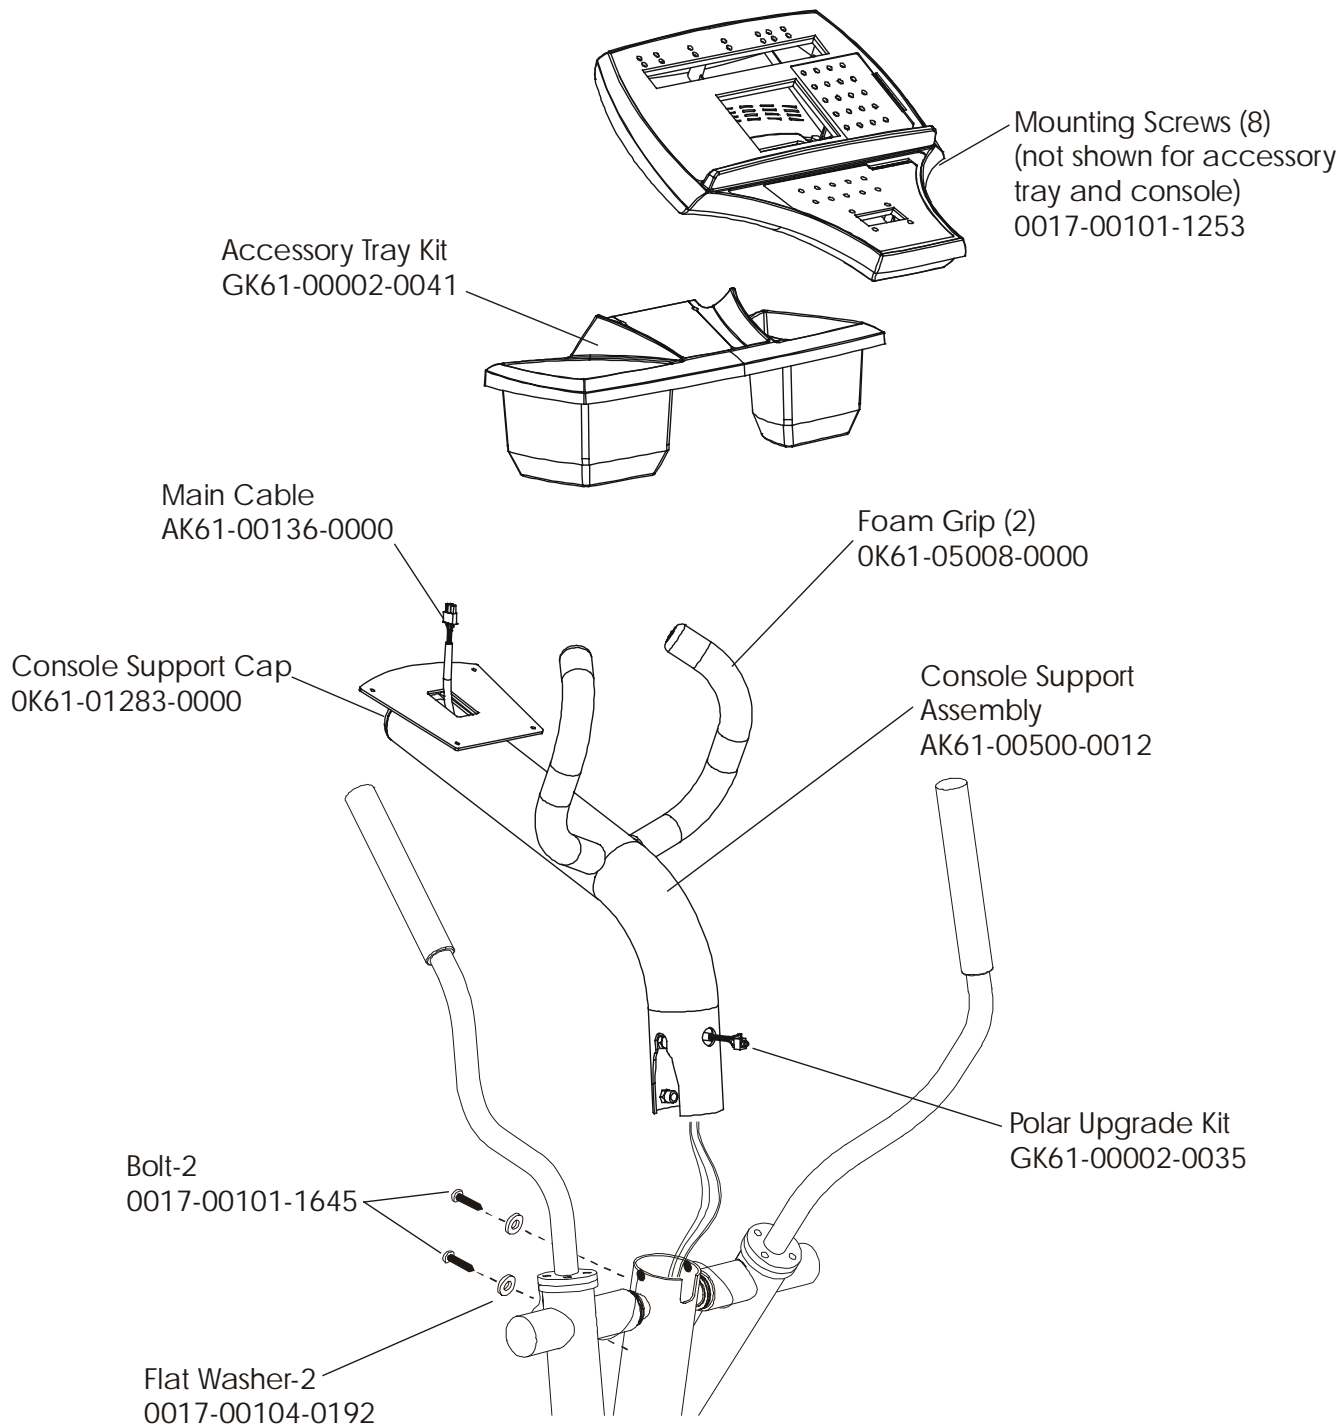

**CT8500 Cross-Trainer**  
**General Assembly**

**CT85-0000-03**

**S/N CTK 100000-up**

Service Manual M051-00K61-B014  
Operator Manual M051-00K61-A041  
Installation Instructions M051-00K61-A040  
Hardware Kit AK61-00040-0000  
Optional: Chest Strap  
AK40-00045-0002 Medium  
AK40-00045-0003 Small  
AK40-00045-0004 Large

**CT8500 Cross-Trainer  
Drive Belts and Alternator**

**CT85-0000-03**

**S/N CTK 100000-up**

**CT8500 Cross-Trainer  
Console Assembly**

**CT85-0000-03**

**S/N CTK 100000-up**

Language	Console Assembly	Overlay Bezel	Upper Overlay	Lower Overlay
Eng/Met	AK61-00121-0001	AK61-00122-0001	OK-61-01281-0001	OK61-01315-0001
Ger/Eur	AK61-00121-0003	AK61-00122-0003	OK-61-01281-0003	OK61-01315-0003
Spn/Eur	AK61-00121-0004	AK61-00122-0004	OK-61-01281-0004	OK61-01315-0004
Jap/Met	AK61-00121-0006	AK61-00122-0006	OK-61-01281-0006	OK61-01315-0006
Frn/Eur	AK61-00121-0007	AK61-00122-0007	OK-61-01281-0007	OK61-01315-0007
Itl/Eur	AK61-00121-0008	AK61-00122-0008	OK-61-01281-0008	OK61-01315-0008
Dut/Eur	AK61-00121-0009	AK61-00122-0009	OK-61-01281-0009	OK61-01315-0009
Por/Eur	AK61-00121-0010	AK61-00122-0010	OK-61-01281-0010	OK61-01315-0010

**CT8500 Cross-Trainer CT85-0000-03**  
**Crank Arm w/Roller Assembly**

**S/N CTK 100000-up**

**CT8500 Cross-Trainer CT85-0000-03**  
**Crankshaft Assembly AK61-00230-0001**

**S/N CTK 100000-up**

**CT8500 Cross-Trainer CT85-0000-03**  
**Final Frame Drive Linkage Assembly**