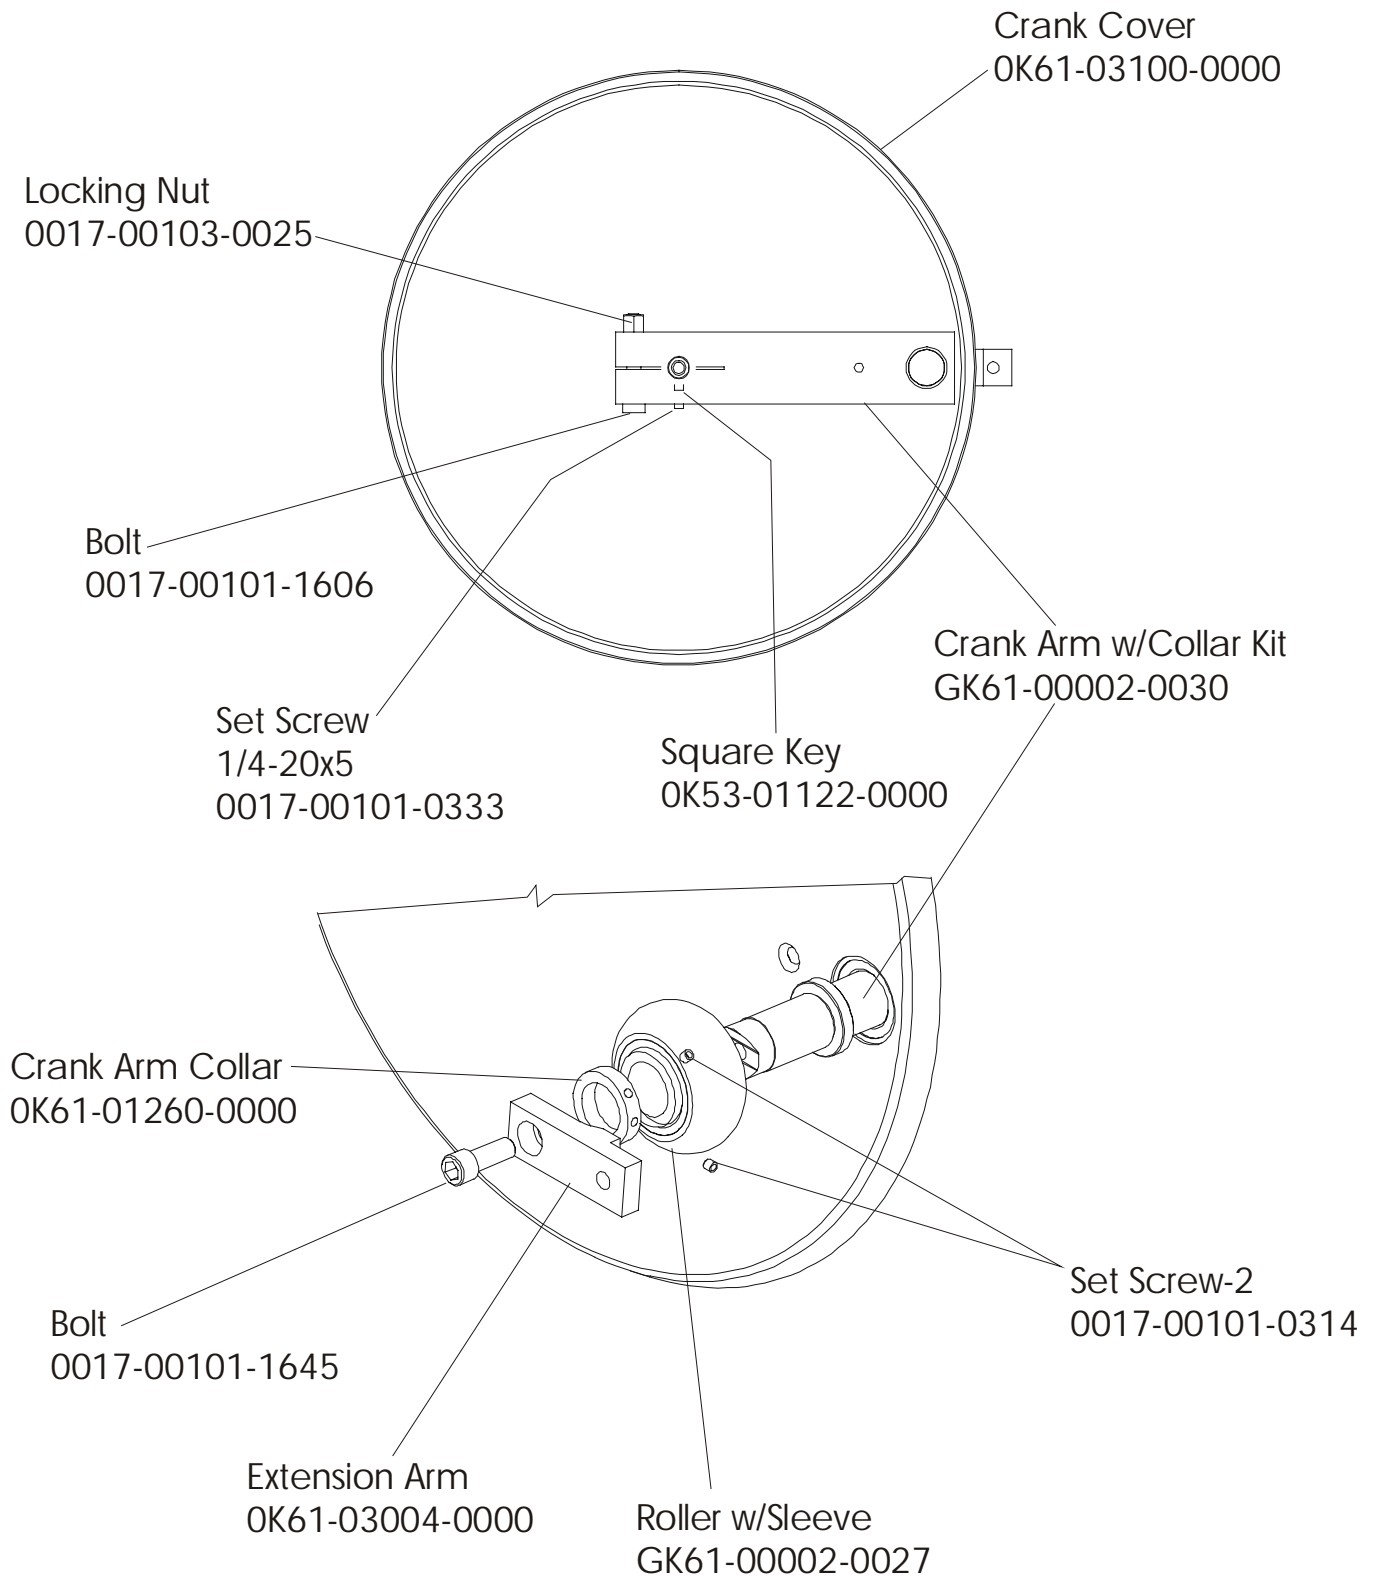

**CT8500 Cross-Trainer**  
**General Assembly**

**CT85-0000-03**

**S/N CTK 100000-up**

Service Manual M051-00K61-B014  
Operator Manual M051-00K61-A041  
Installation Instructions M051-00K61-A040  
Hardware Kit AK61-00040-0000  
Optional: Chest Strap  
AK40-00045-0002 Medium  
AK40-00045-0003 Small  
AK40-00045-0004 Large

**CT8500 Cross-Trainer  
Drive Belts and Alternator**

**CT85-0000-03**

**S/N CTK 100000-up**

**CT8500 Cross-Trainer  
Console Assembly**

**CT85-0000-03**

**S/N CTK 100000-up**

Language	Console Assembly	Overlay Bezel	Upper Overlay	Lower Overlay
Eng/Met	AK61-00121-0001	AK61-00122-0001	OK-61-01281-0001	OK61-01315-0001
Ger/Eur	AK61-00121-0003	AK61-00122-0003	OK-61-01281-0003	OK61-01315-0003
Spn/Eur	AK61-00121-0004	AK61-00122-0004	OK-61-01281-0004	OK61-01315-0004
Jap/Met	AK61-00121-0006	AK61-00122-0006	OK-61-01281-0006	OK61-01315-0006
Frn/Eur	AK61-00121-0007	AK61-00122-0007	OK-61-01281-0007	OK61-01315-0007
Itl/Eur	AK61-00121-0008	AK61-00122-0008	OK-61-01281-0008	OK61-01315-0008
Dut/Eur	AK61-00121-0009	AK61-00122-0009	OK-61-01281-0009	OK61-01315-0009
Por/Eur	AK61-00121-0010	AK61-00122-0010	OK-61-01281-0010	OK61-01315-0010

**CT8500 Cross-Trainer CT85-0000-03**  
**Crank Arm w/Roller Assembly**

**S/N CTK 100000-up**

**CT8500 Cross-Trainer CT85-0000-03**  
**Crankshaft Assembly AK61-00230-0001**

**S/N CTK 100000-up**

**CT8500 Cross-Trainer CT85-0000-03**  
**Final Frame Drive Linkage Assembly**