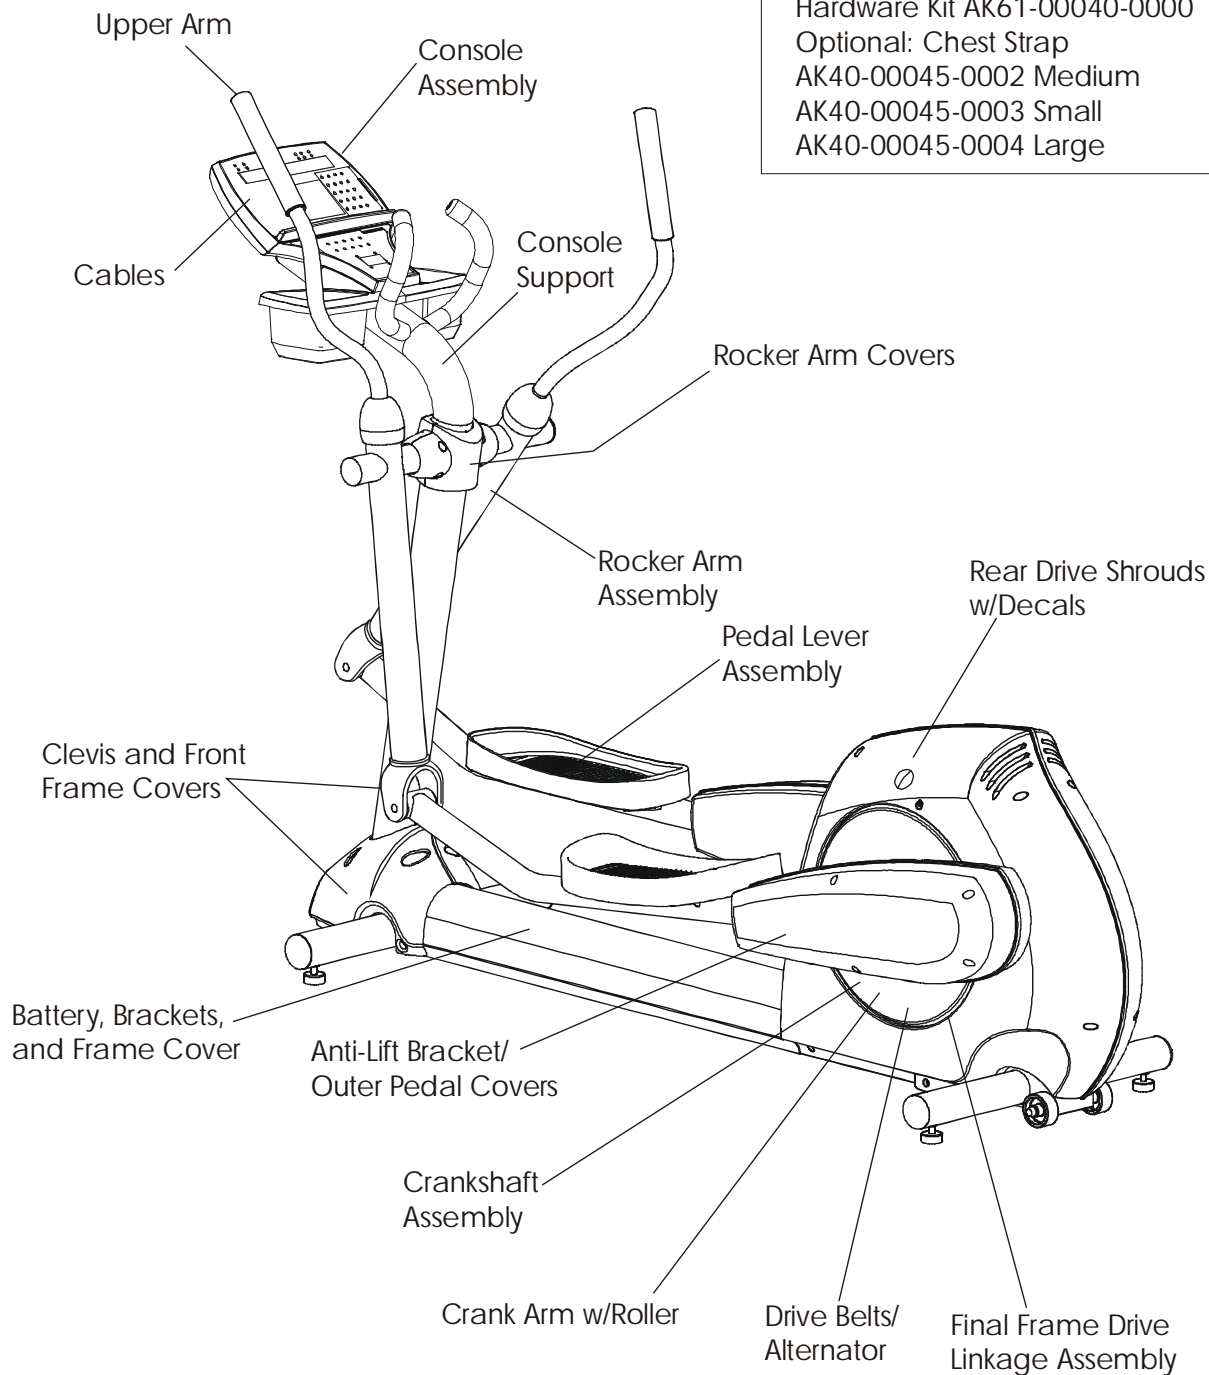

**CT8500 Cross-Trainer**  
**General Assembly**

**CT85-0000-03**

**S/N CTK 100000-up**

Service Manual M051-00K61-B014  
Operator Manual M051-00K61-A041  
Installation Instructions M051-00K61-A040  
Hardware Kit AK61-00040-0000  
Optional: Chest Strap  
AK40-00045-0002 Medium  
AK40-00045-0003 Small  
AK40-00045-0004 Large

**CT8500 Cross-Trainer  
Drive Belts and Alternator**

**CT85-0000-03**

**S/N CTK 100000-up**

**CT8500 Cross-Trainer  
Console Assembly**

**CT85-0000-03**

**S/N CTK 100000-up**

Language	Console Assembly	Overlay Bezel	Upper Overlay	Lower Overlay
Eng/Met	AK61-00121-0001	AK61-00122-0001	OK-61-01281-0001	OK61-01315-0001
Ger/Eur	AK61-00121-0003	AK61-00122-0003	OK-61-01281-0003	OK61-01315-0003
Spn/Eur	AK61-00121-0004	AK61-00122-0004	OK-61-01281-0004	OK61-01315-0004
Jap/Met	AK61-00121-0006	AK61-00122-0006	OK-61-01281-0006	OK61-01315-0006
Frn/Eur	AK61-00121-0007	AK61-00122-0007	OK-61-01281-0007	OK61-01315-0007
Itl/Eur	AK61-00121-0008	AK61-00122-0008	OK-61-01281-0008	OK61-01315-0008
Dut/Eur	AK61-00121-0009	AK61-00122-0009	OK-61-01281-0009	OK61-01315-0009
Por/Eur	AK61-00121-0010	AK61-00122-0010	OK-61-01281-0010	OK61-01315-0010

**CT8500 Cross-Trainer CT85-0000-03**  
**Crank Arm w/Roller Assembly**

**S/N CTK 100000-up**

**CT8500 Cross-Trainer CT85-0000-03**  
**Crankshaft Assembly AK61-00230-0001**

**S/N CTK 100000-up**

**CT8500 Cross-Trainer CT85-0000-03**  
**Final Frame Drive Linkage Assembly**