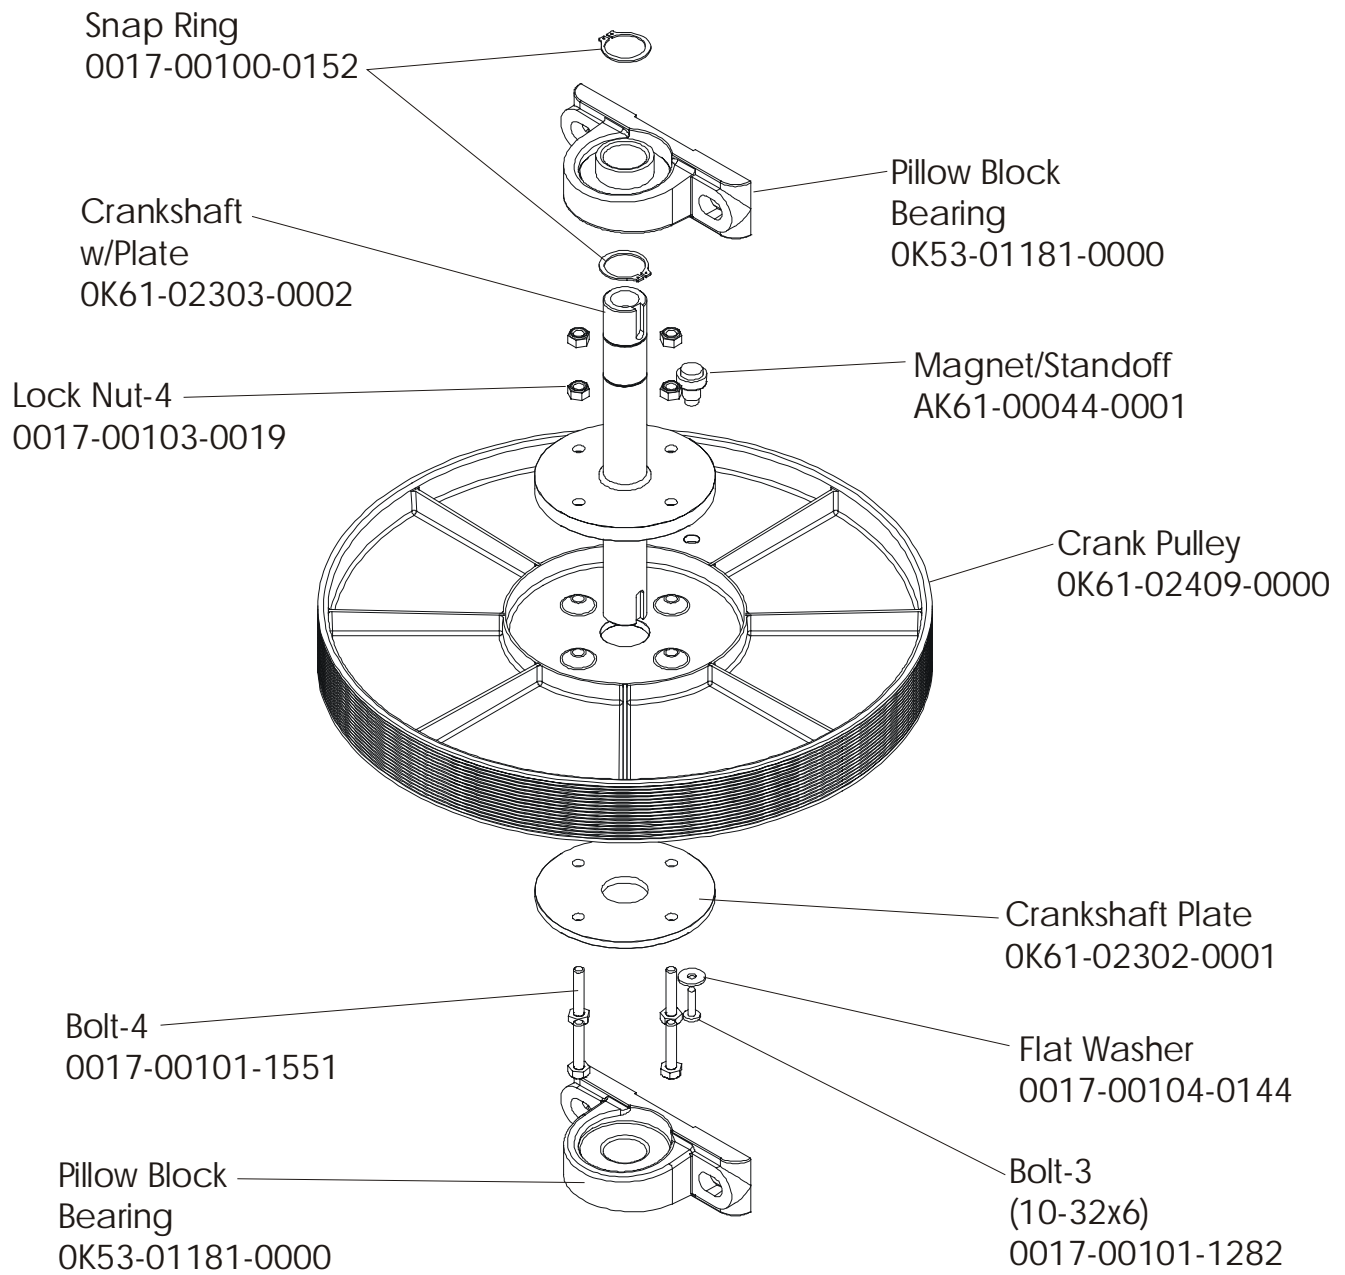

**CT8500 Cross-Trainer**  
**General Assembly**

**CT85-0000-03**

**S/N CTK 100000-up**

Service Manual M051-00K61-B014  
Operator Manual M051-00K61-A041  
Installation Instructions M051-00K61-A040  
Hardware Kit AK61-00040-0000  
Optional: Chest Strap  
AK40-00045-0002 Medium  
AK40-00045-0003 Small  
AK40-00045-0004 Large

**CT8500 Cross-Trainer  
Drive Belts and Alternator**

**CT85-0000-03**

**S/N CTK 100000-up**

**CT8500 Cross-Trainer  
Console Assembly**

**CT85-0000-03**

**S/N CTK 100000-up**

Language	Console Assembly	Overlay Bezel	Upper Overlay	Lower Overlay
Eng/Met	AK61-00121-0001	AK61-00122-0001	OK-61-01281-0001	OK61-01315-0001
Ger/Eur	AK61-00121-0003	AK61-00122-0003	OK-61-01281-0003	OK61-01315-0003
Spn/Eur	AK61-00121-0004	AK61-00122-0004	OK-61-01281-0004	OK61-01315-0004
Jap/Met	AK61-00121-0006	AK61-00122-0006	OK-61-01281-0006	OK61-01315-0006
Frn/Eur	AK61-00121-0007	AK61-00122-0007	OK-61-01281-0007	OK61-01315-0007
Itl/Eur	AK61-00121-0008	AK61-00122-0008	OK-61-01281-0008	OK61-01315-0008
Dut/Eur	AK61-00121-0009	AK61-00122-0009	OK-61-01281-0009	OK61-01315-0009
Por/Eur	AK61-00121-0010	AK61-00122-0010	OK-61-01281-0010	OK61-01315-0010

**CT8500 Cross-Trainer CT85-0000-03**  
**Crank Arm w/Roller Assembly**

**S/N CTK 100000-up**

**CT8500 Cross-Trainer CT85-0000-03**  
**Crankshaft Assembly AK61-00230-0001**

**S/N CTK 100000-up**

**CT8500 Cross-Trainer CT85-0000-03**  
**Final Frame Drive Linkage Assembly**