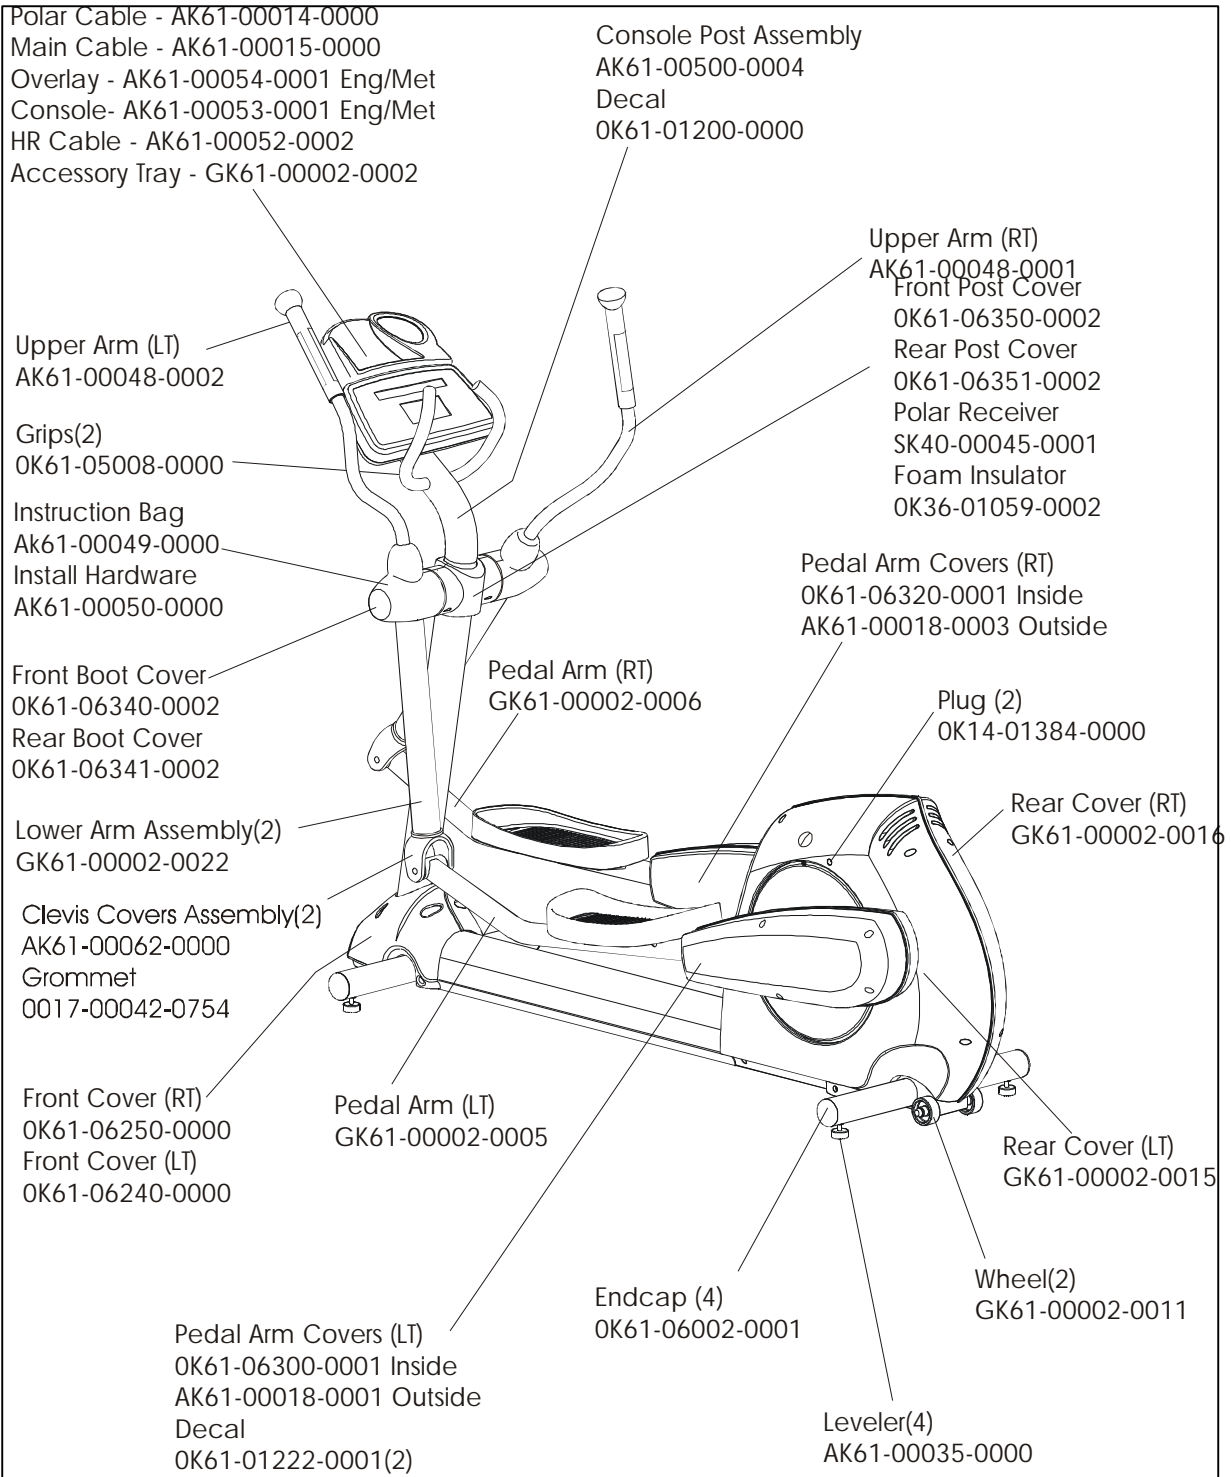

CT9500
CROSSTRAINER

CT95-0100-15
SN 100000-103197

CT9500
CROSSRAINER

CT95-0100-15
SN 100000-103197