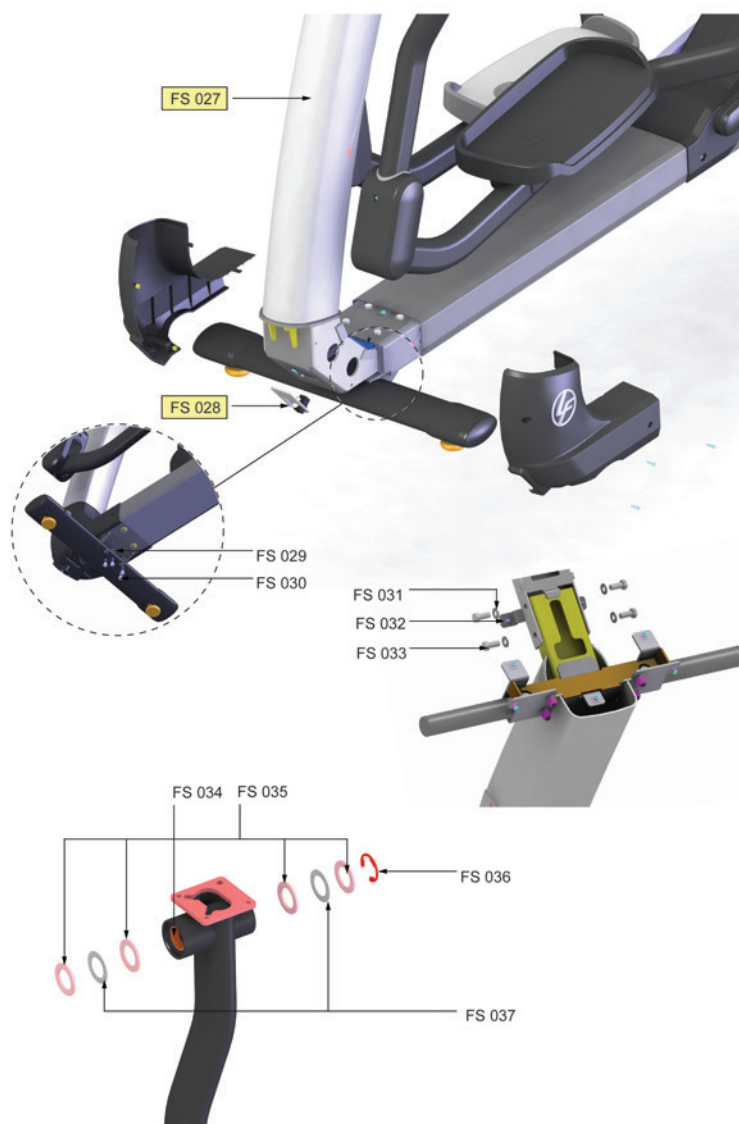

Mono-column and Dead Shaft

Part Numbers

Item	Alpha Code(s)	Part Number	Description
FS-027	XHT, XTM	AK69-00111-0000	Mono-column Assembly
FS-028	XHT, XTM	AK66-00036-0000	Bracket Assembly: Power/Coax Input
FS-029	XHT, XTM	0017-00101-1931	Mounting. Bolt (6)
FS-030	XHT, XTM	0017-00104-0469	Washer(6)
FS-031	XHT, XTM	0K69-01062-0000	Dead Shaft
FS-032	XHT, XTM	0017-00101-1925	Mounting Bolt (2)
FS-033	XHT, XTM	0017-00104-0469	Washer(2)
FS-034	XHT, XTM	0K69-01018-0000	Shaft Collar
FS-035	XHT, XTM	0K69-01074-0000	Thrust Washer (4)
FS-036	XHT, XTM	0017-00100-0148	E Clip
FS-037	XHT, XTM	0017-00006-0294	Thrust Bearing (2)