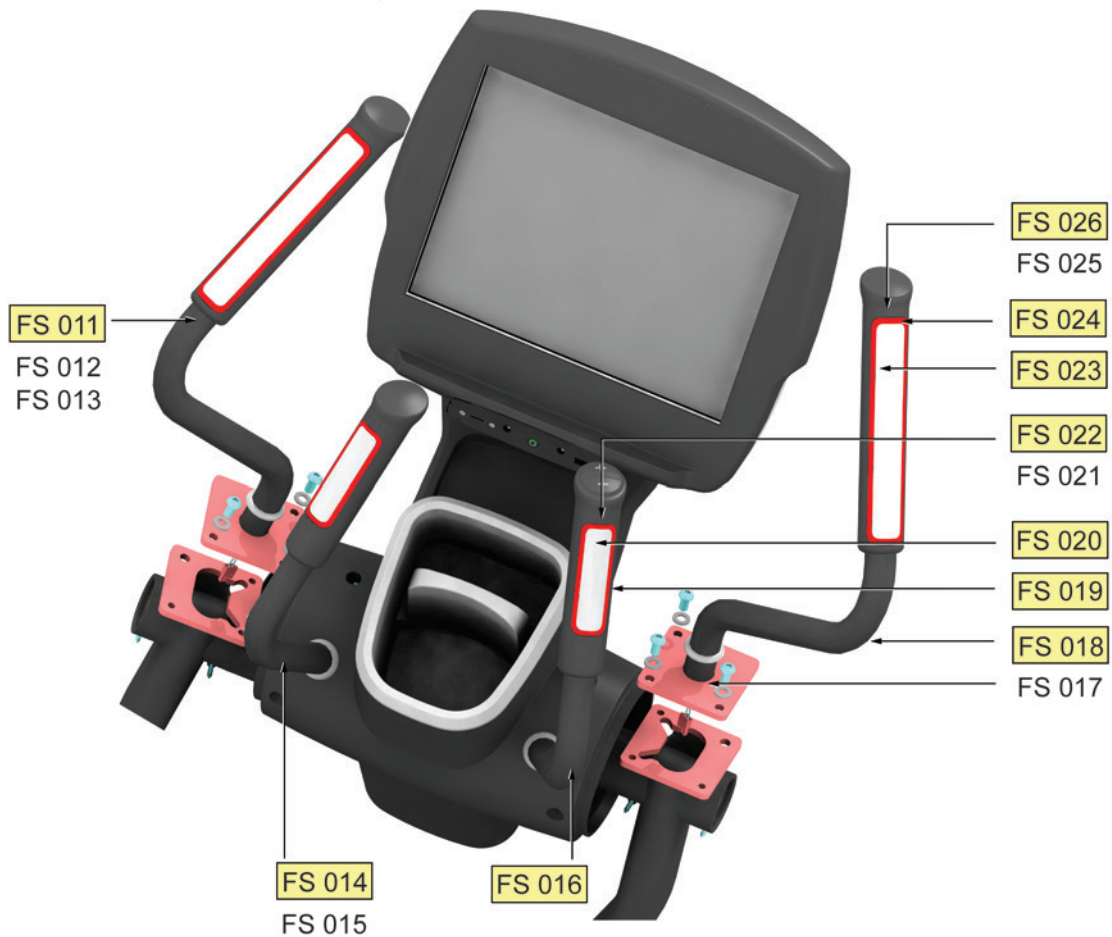

Frame System

Collar Covers and Dead Shaft End Caps

Part Numbers

Item	Alpha Code(s)	Part Number	Description
FS-001	XHT, XTM	0K69-01125-0003	Media Tray
FS-002	XHT, XTM	AK69-00100-0000	Resistance Level Button Assembly
FS-003	XHT, XTM	0K69-01124-0000	Top Dead Shaft Cover
FS-004	XHT, XTM	0017-00101-1796	Mounting Screw (5)
FS-005	XHT, XTM	0K69-01127-0000	Dead Shaft End Cap With Screw Bosses
FS-006	XHT, XTM	0017-00101-1796	Mounting Screw (6)
FS-007	XHT, XTM	0017-00101-1796	Mounting Screw (2 per set)
FS-008	XHT, XTM	0K69-01123-0000	Front Collar Dead Shaft Cover
FS-009	XHT, XTM	0K69-01121-0000	Rear Collar Dead Shaft Cover
FS-010	XHT, XTM	0K69-01128-0000	Dead Shaft End Cap Covers

Bull Horns and Handlebars

Part Numbers

Item	Alpha Code(s)	Part Number	Description
FS-011	XHT, XTM	AK69-00085-0000	Left Handle Bar Assembly
FS-012	XHT, XTM	0017-00101-2007	Mounting Bolt (3)
FS-013	XHT, XTM	0017-00104-0469	Washer (3)
FS-014	XHT, XTM	AK69-00062-0000	Left Bullhorn Assembly
FS-015	XHT, XTM	0017-00103-0333	Mounting Nut (2 per bullhorn)
FS-016	XHT, XTM	AK69-00068-0000	Right Bullhorn Assembly
FS-017	XHT, XTM	0K62-01199-0002	Bullhorn & Handlebar Grommet
FS-018	XHT, XTM	AK69-00087-0000	Right Handle Bar Assembly
FS-019	XHT, XTM	AK69-00139-0003	Top Sensors (2)
FS-020	XHT, XTM	AK69-00140-0003	Bottom Sensors (2)
FS-021	XHT, XTM	0017-00101-2054	Sensor Mounting Screws (4)
FS-022	XHT, XTM	GK69-00002-0001	Bullhorn Heart Rate Kit
FS-023	XHT, XTM	AK69-00102-0000	Bottom Sensors (2)
FS-024	XHT, XTM	AK69-00101-0000	Top Sensors (2)
FS-025	XHT, XTM	0017-00101-1277	Sensor Mounting Screws (6)
FS-026	XHT, XTM	GK69-00002-0002	Handlebar Heart Rate Kit