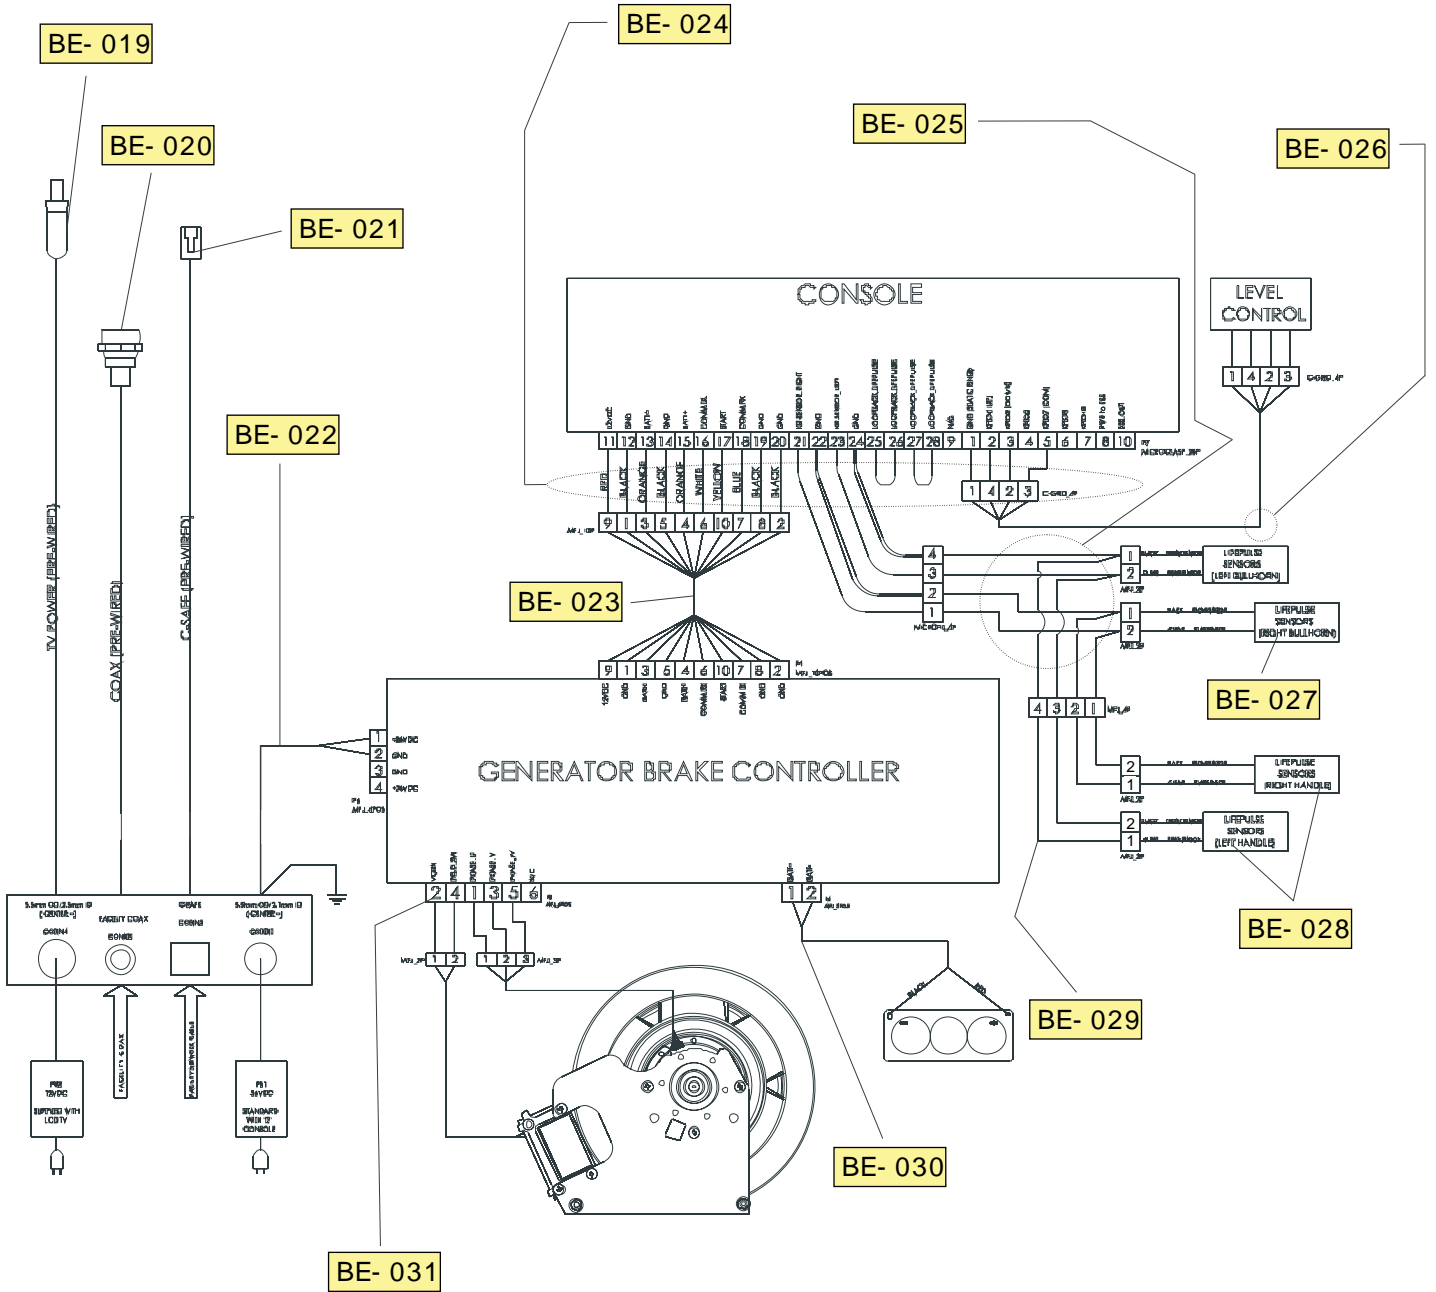

Base Frame Electronics

Battery, GBC and Poly-V Belt

Part Numbers

Item	Alpha Code(s)	Part Number	Description
BE-001	XHT, XTM	0K69-01256-0000	Poly-V Belt
BE-002	XHT, XTM	0K62-01189-0000	Grommet
BE-003	XHT, XTM	0017-00103-0333	Generator Bracket Mounting. Nut (4)
BE-004	XHT, XTM	0017-00104-0409	Washer
BE-005	XHT, XTM	0K69-01070-0000	Inner Crank Cover (left & right)
BE-006	XHT, XTM	0017-00101-2023	Rear Rocking Link Screw
BE-007	XHT, XTM	AK66-00100-0006	Generator Brake Control Board Assembly
BE-008	XHT, XTM	0K69-01038-0000	Inner Crank Arm (inside inner crank cover)
BE-009	XHT, XTM	0K69-01024-0000	Key
BE-010	XHT, XTM	0017-00003-0685	6V Battery
BE-011	XHT, XTM	0017-00101-1986	Mounting Screw (2)
BE-012	XHT, XTM	AK69-00089-0000	Frame Stiffener (2)
BE-013	XHT, XTM	0017-00101-1931	Tower to Stiffener Bolts (3 per side)
BE-014	XHT, XTM	0017-00104-0409	Tower to Stiffener Washer (3 per side)
BE-015	XHT, XTM	0017-00101-1931	Stabilizer to Stiffener Washers (2 per side)
BE-016	XHT, XTM	0017-00104-0469	Stabilizer to Stiffener Washers (2 per side)
BE-017	XHT, XTM	0017-00101-2002	Tension Bolt on left side only
BE-018	XHT, XTM	0017-00104-0409	Washer

Cables

Part Numbers

Item	Alpha Code(s)	Part Number	Description
BE-019	XHT, XTM	AK32-00160-0000	Pwr-Ext Cable w/ferrite
BE-020	XHT, XTM	AK65-00062-0000	Rg6 Coax Cable
BE-021	XHT, XTM	AK65-00051-0001	65" C-Safe Cable
BE-022	XHT, XTM	AK69-00107-0001	Pwr-Ext Cable w/Gnd
BE-023	XHT, XTM	AK69-00105-0000	GBC to Console Cable
BE-024	XHT, XTM	AK69-00103-0000	Handlebar/Console Cable
BE-025	XHT, XTM	AK69-00109-0000	LifePulse "Y" Cable
BE-026	XHT, XTM	AK69-00108-0000	Button Assembly. Cable
BE-027	XHT, XTM	AK61-00051-0000	Bullhorn HR cables
BE-028	XHT, XTM	AK61-00051-0002	User Arm HR Cables
BE-029	XHT, XTM	AK69-00110-0000	LifePulse Flex Cable
BE-030	XHT, XTM	AK69-00106-0000	Battery cable
BE-031	XHT, XTM	AK69-00104-0000	Generator/Brake to GBC