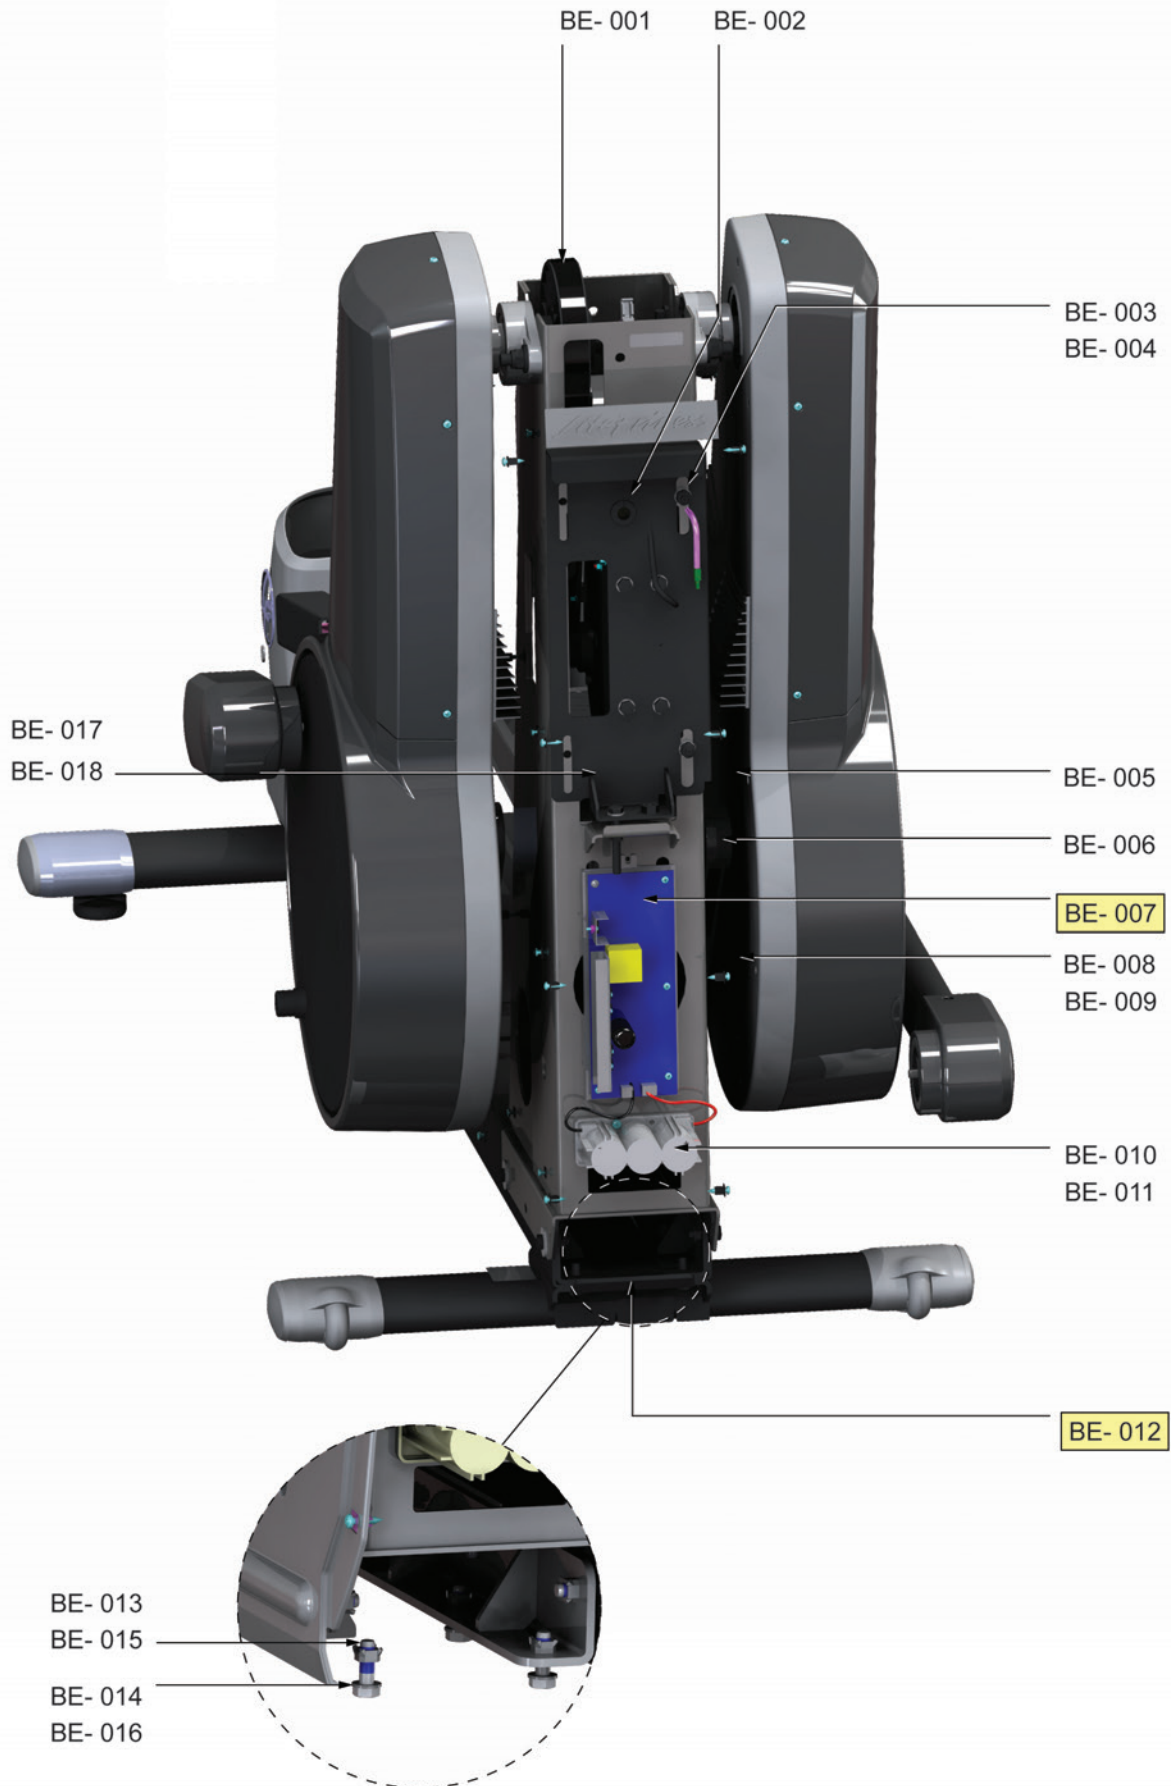

Base Frame Electronics

Battery, GBC and Poly-V Belt

Part Numbers

Item	Alpha Code(s)	Part Number	Description
BE-001	XHT, XTM	0K69-01256-0000	Poly-V Belt
BE-002	XHT, XTM	0K62-01189-0000	Grommet
BE-003	XHT, XTM	0017-00103-0333	Generator Bracket Mounting. Nut (4)
BE-004	XHT, XTM	0017-00104-0409	Washer
BE-005	XHT, XTM	0K69-01070-0000	Inner Crank Cover (left & right)
BE-006	XHT, XTM	0017-00101-2023	Rear Rocking Link Screw
BE-007	XHT, XTM	AK66-00100-0006	Generator Brake Control Board Assembly
BE-008	XHT, XTM	0K69-01038-0000	Inner Crank Arm (inside inner crank cover)
BE-009	XHT, XTM	0K69-01024-0000	Key
BE-010	XHT, XTM	0017-00003-0685	6V Battery
BE-011	XHT, XTM	0017-00101-1986	Mounting Screw (2)
BE-012	XHT, XTM	AK69-00089-0000	Frame Stiffener (2)
BE-013	XHT, XTM	0017-00101-1931	Tower to Stiffener Bolts (3 per side)
BE-014	XHT, XTM	0017-00104-0409	Tower to Stiffener Washer (3 per side)
BE-015	XHT, XTM	0017-00101-1931	Stabilizer to Stiffener Washers (2 per side)
BE-016	XHT, XTM	0017-00104-0469	Stabilizer to Stiffener Washers (2 per side)
BE-017	XHT, XTM	0017-00101-2002	Tension Bolt on left side only
BE-018	XHT, XTM	0017-00104-0409	Washer