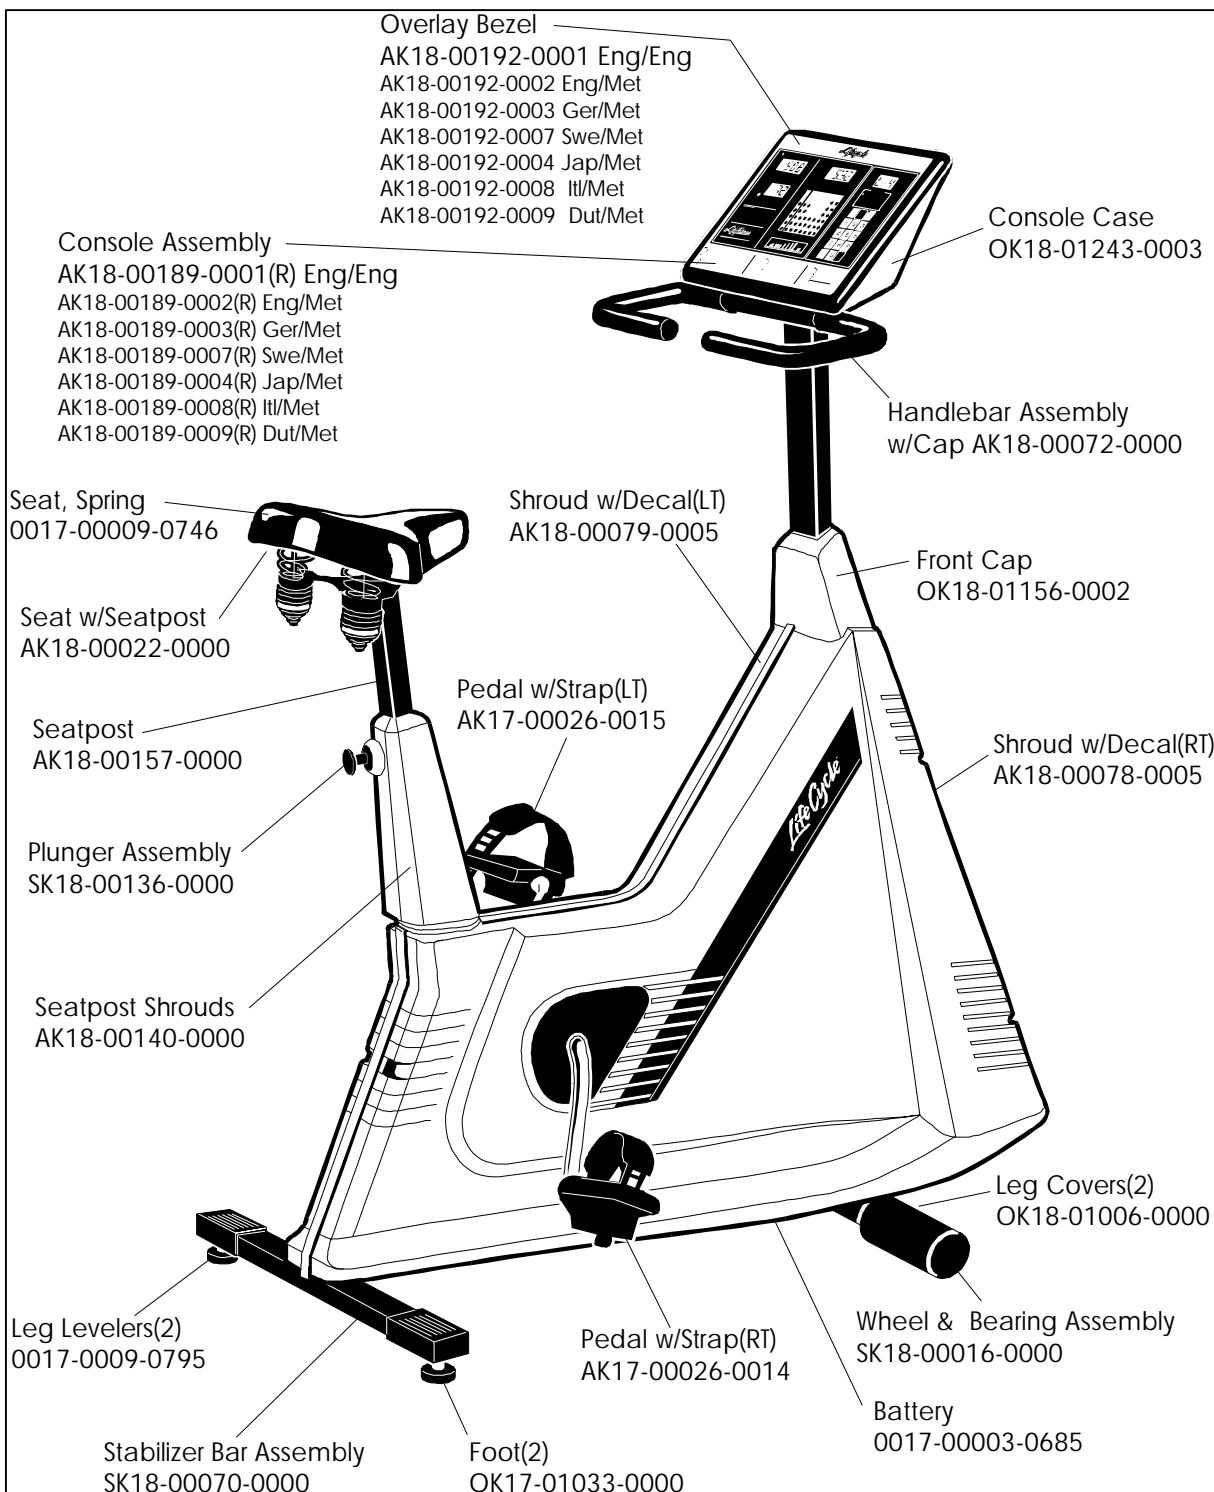

**LC-9100(RE)
EXERCISE BIKE**

**GK18-00019-XXXX
SN# 815709 - UP**

**LC-9100(RE)
EXERCISE BIKE**

**GK18-00019-XXXX
SN# 815709 - UP**