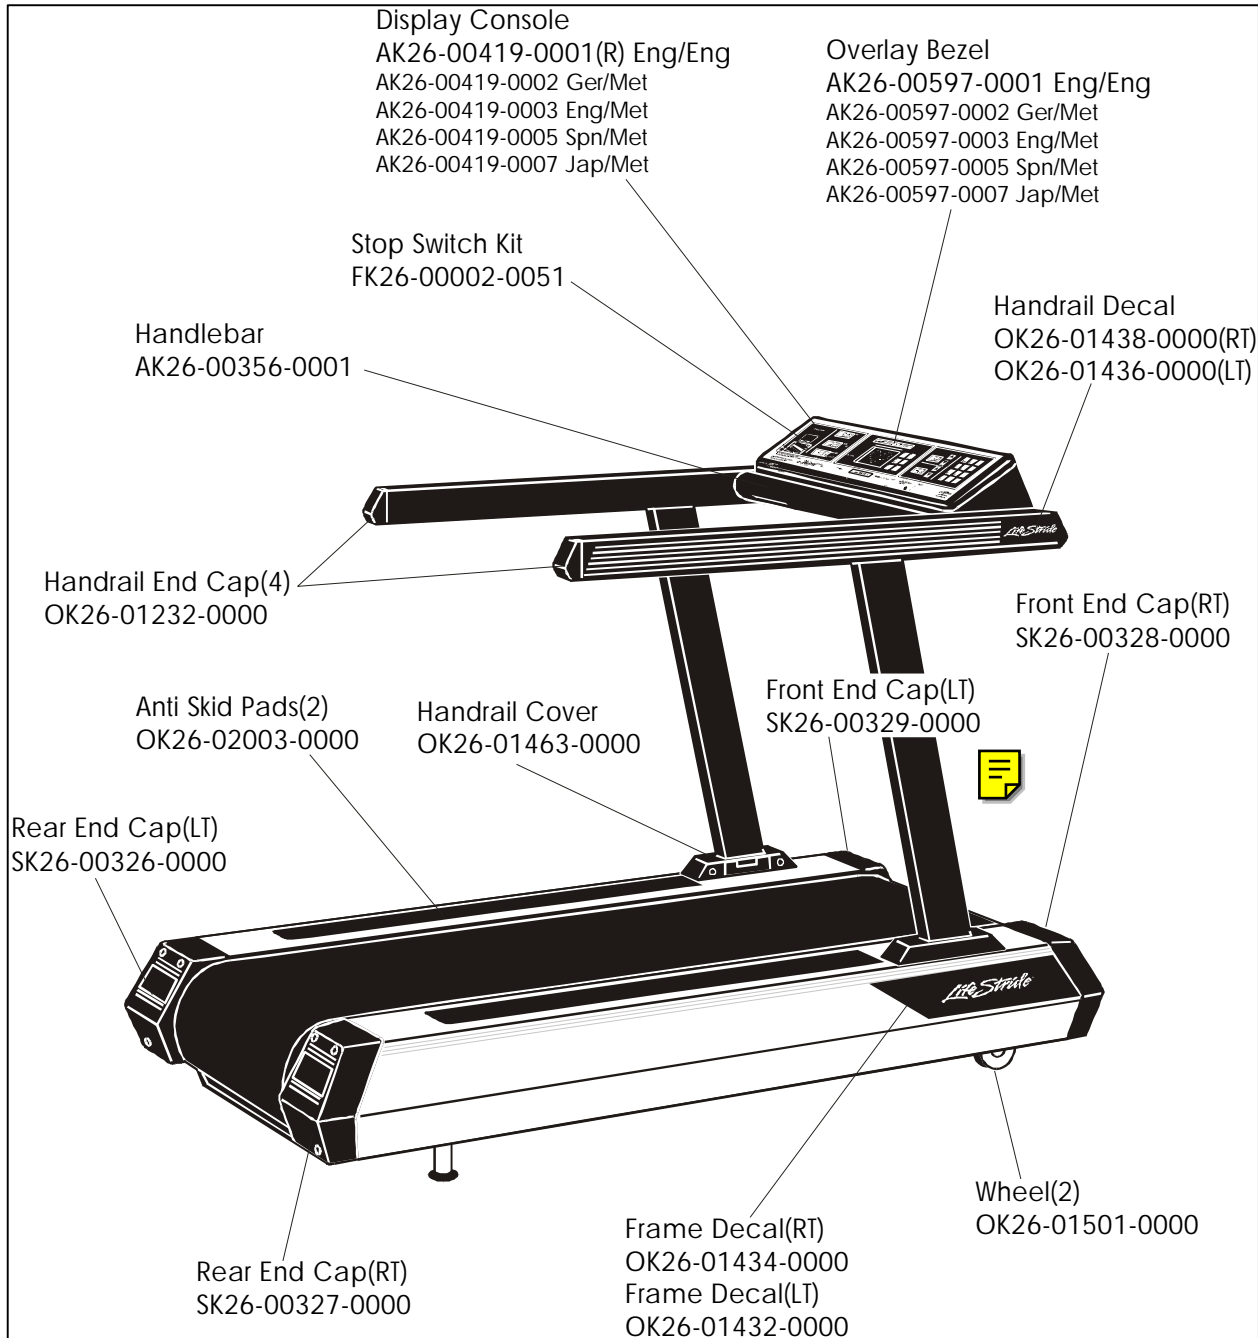

**TR-9500
TREADMILL**

GK26-00001-XXXX
SN: 300000-302935

**TR-9500
TREADMILL**

**GK26-00001-XXXX
SN: 300000-302935**

**TR-9500
TREADMILL**

GK26-00001-XXXX
SN: 300000-302935