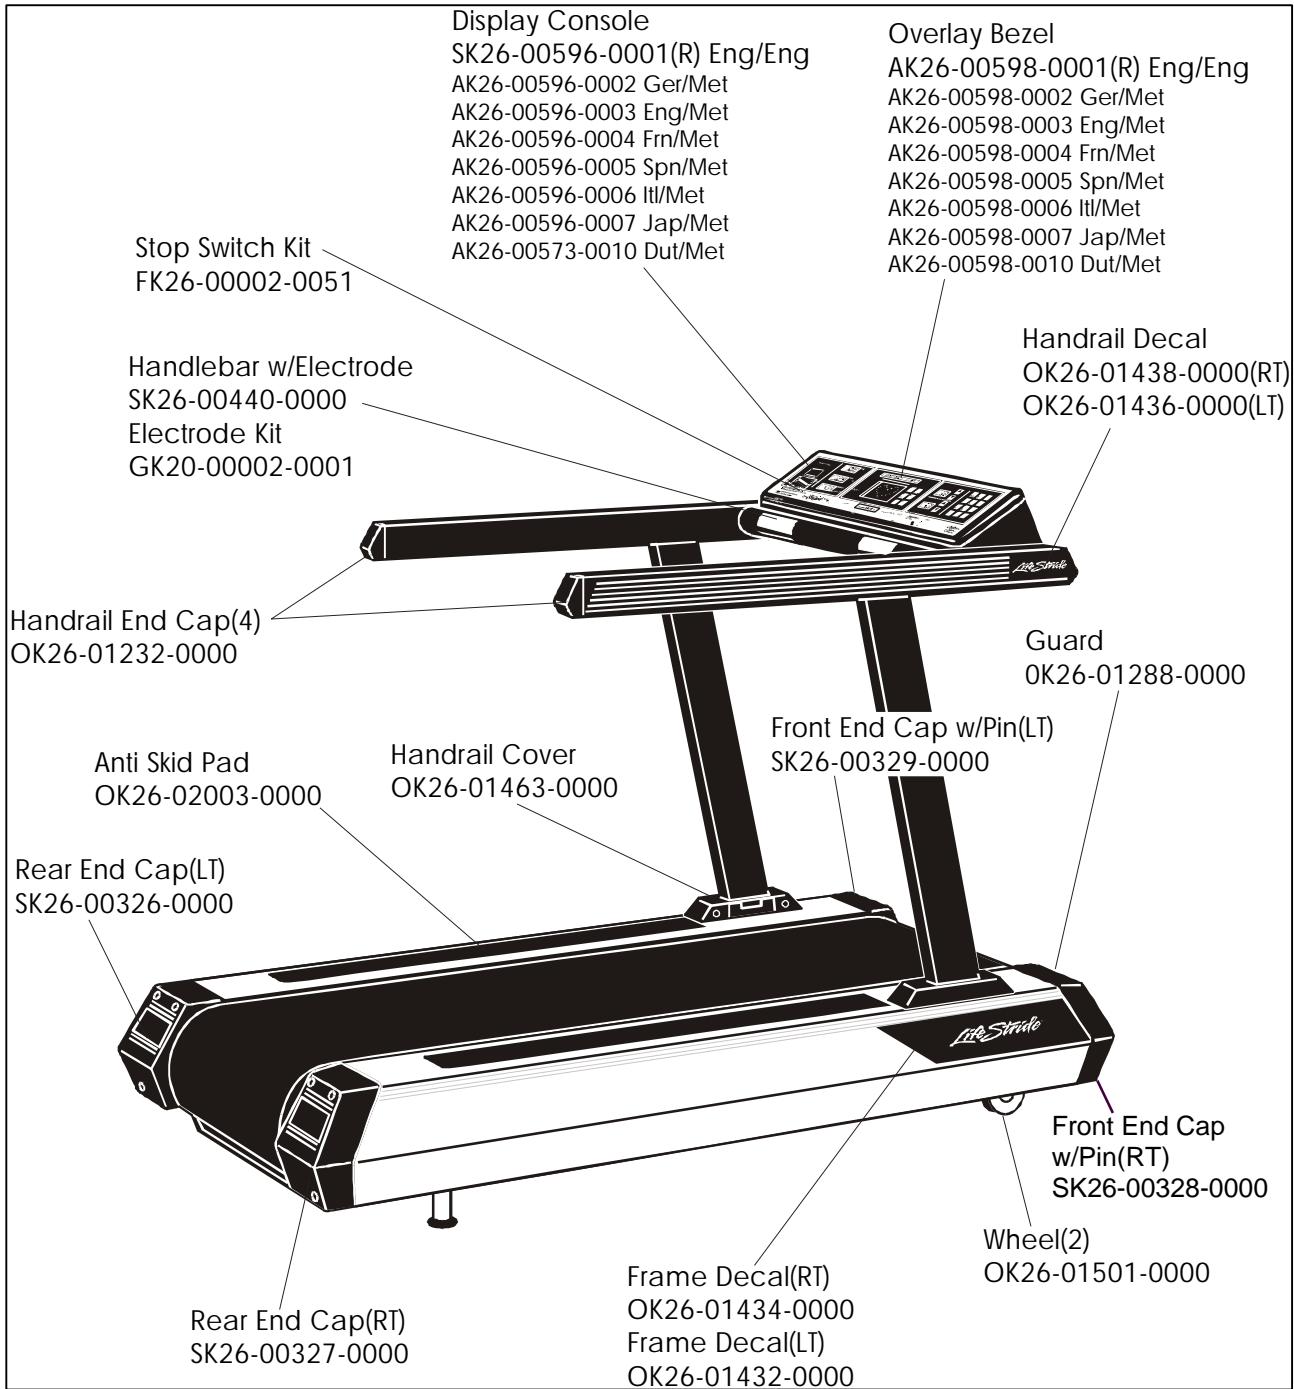

**TR-9500HR
TREADMILL**

GK26-00006-XXXX
SN: 302936-307687

**TR-9500HR
TREADMILL**

GK26-00006-XXXX

SN: 302936-307687

**TR-9500HR
TREADMILL**

GK26-00006-XXXX

SN: 302936-307687