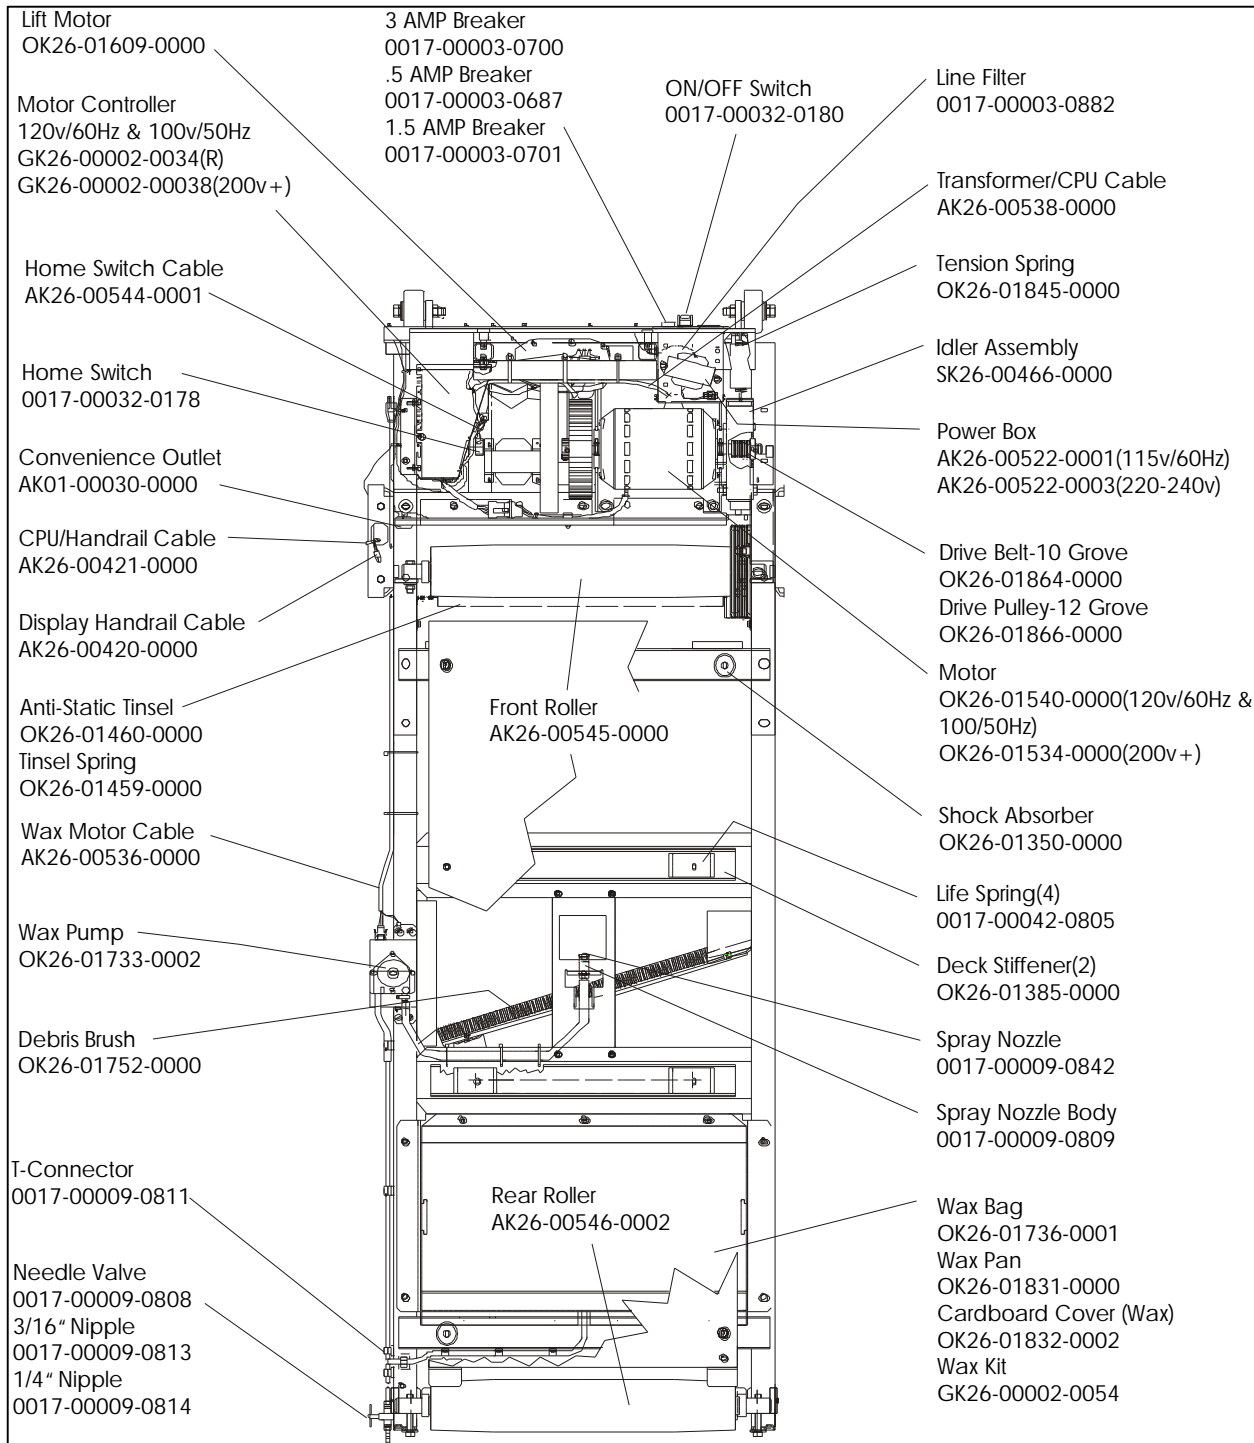

**TR-9100
TREADMILL**

GK26-00004-0100
SN: 330068-331134

**TR-9100
TREADMILL**

**GK26-00004-0100
SN: 330068-331134**

**TR-9100
TREADMILL**

**GK26-00004-0100
SN: 330068-331134**