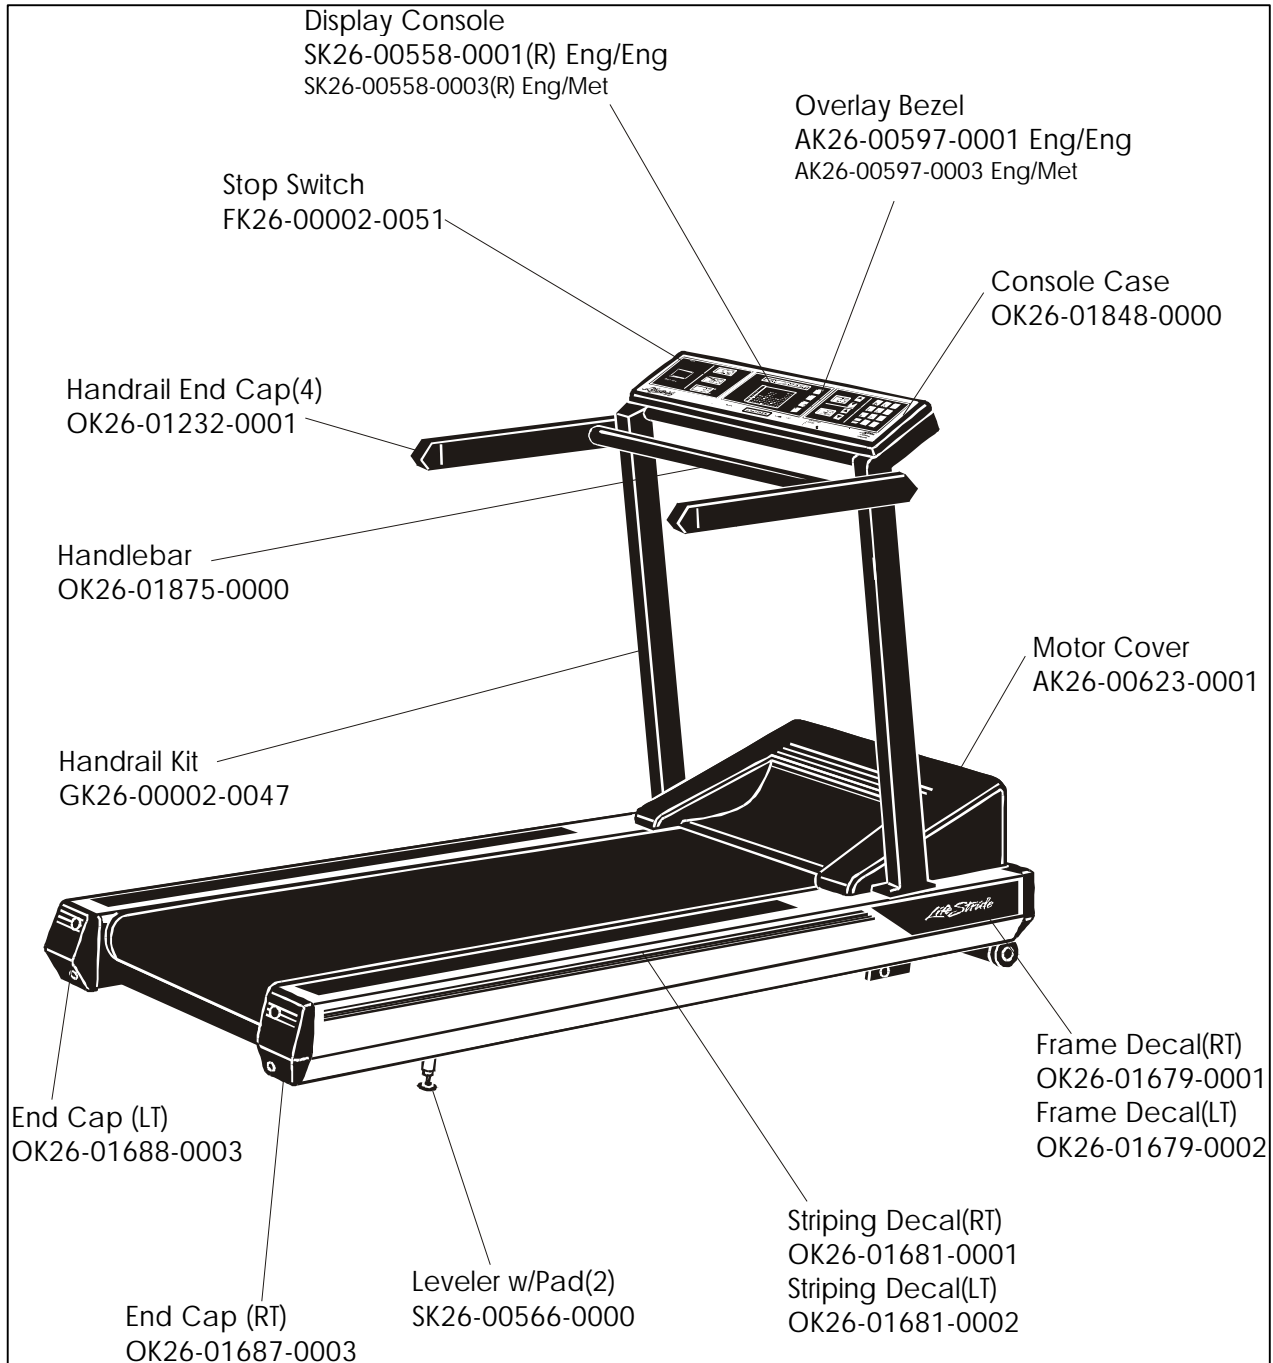

**TR-9100
TREADMILL**

GK26-00004-0100
SN: 330068-331134

**TR-9100
TREADMILL**

**GK26-00004-0100
SN: 330068-331134**

**TR-9100
TREADMILL**

**GK26-00004-0100
SN: 330068-331134**