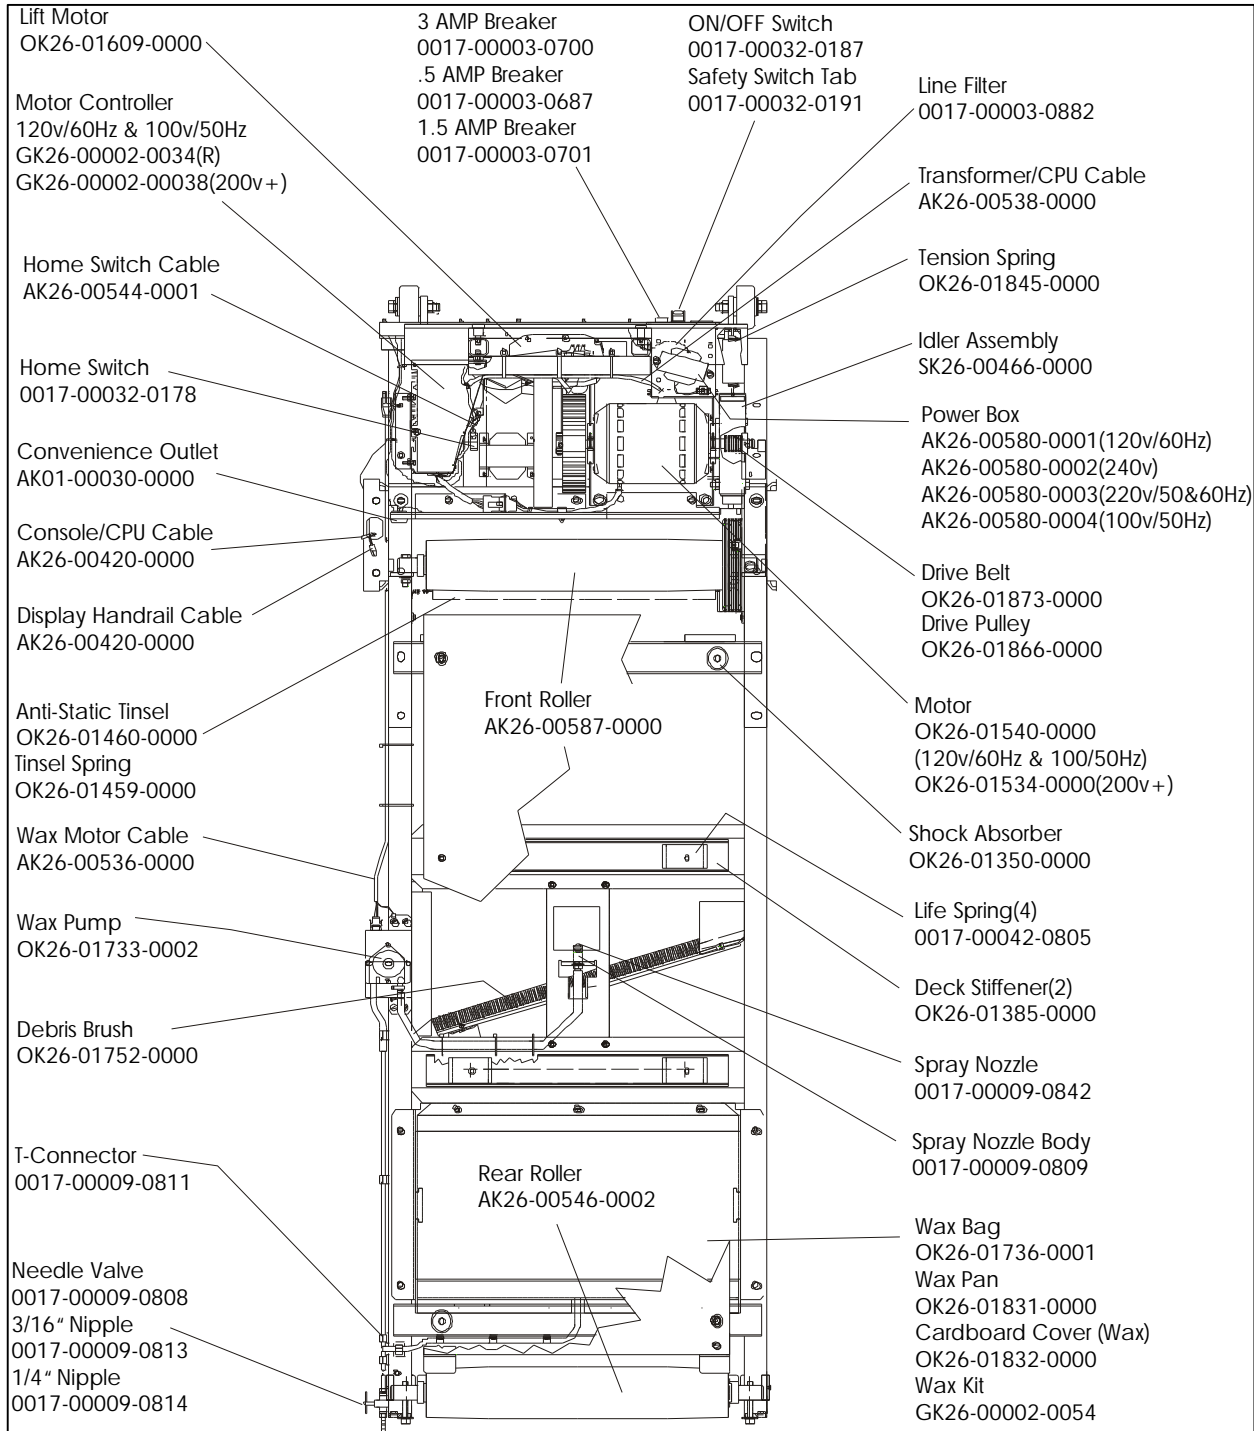

**TR-9100HR  
TREADMILL**

**GK26-00012-XXXX**  
SN # 333423 - 336893, 341750 - 345779

**TR-9100HR  
TREADMILL**

**GK26-00012-XXXX**  
**SN # 333423 - 336893, 341750 - 345779**

**TR-9100HR  
TREADMILL**

**GK26-00012-XXXX**  
SN # 333423 - 336893, 341750 - 345779