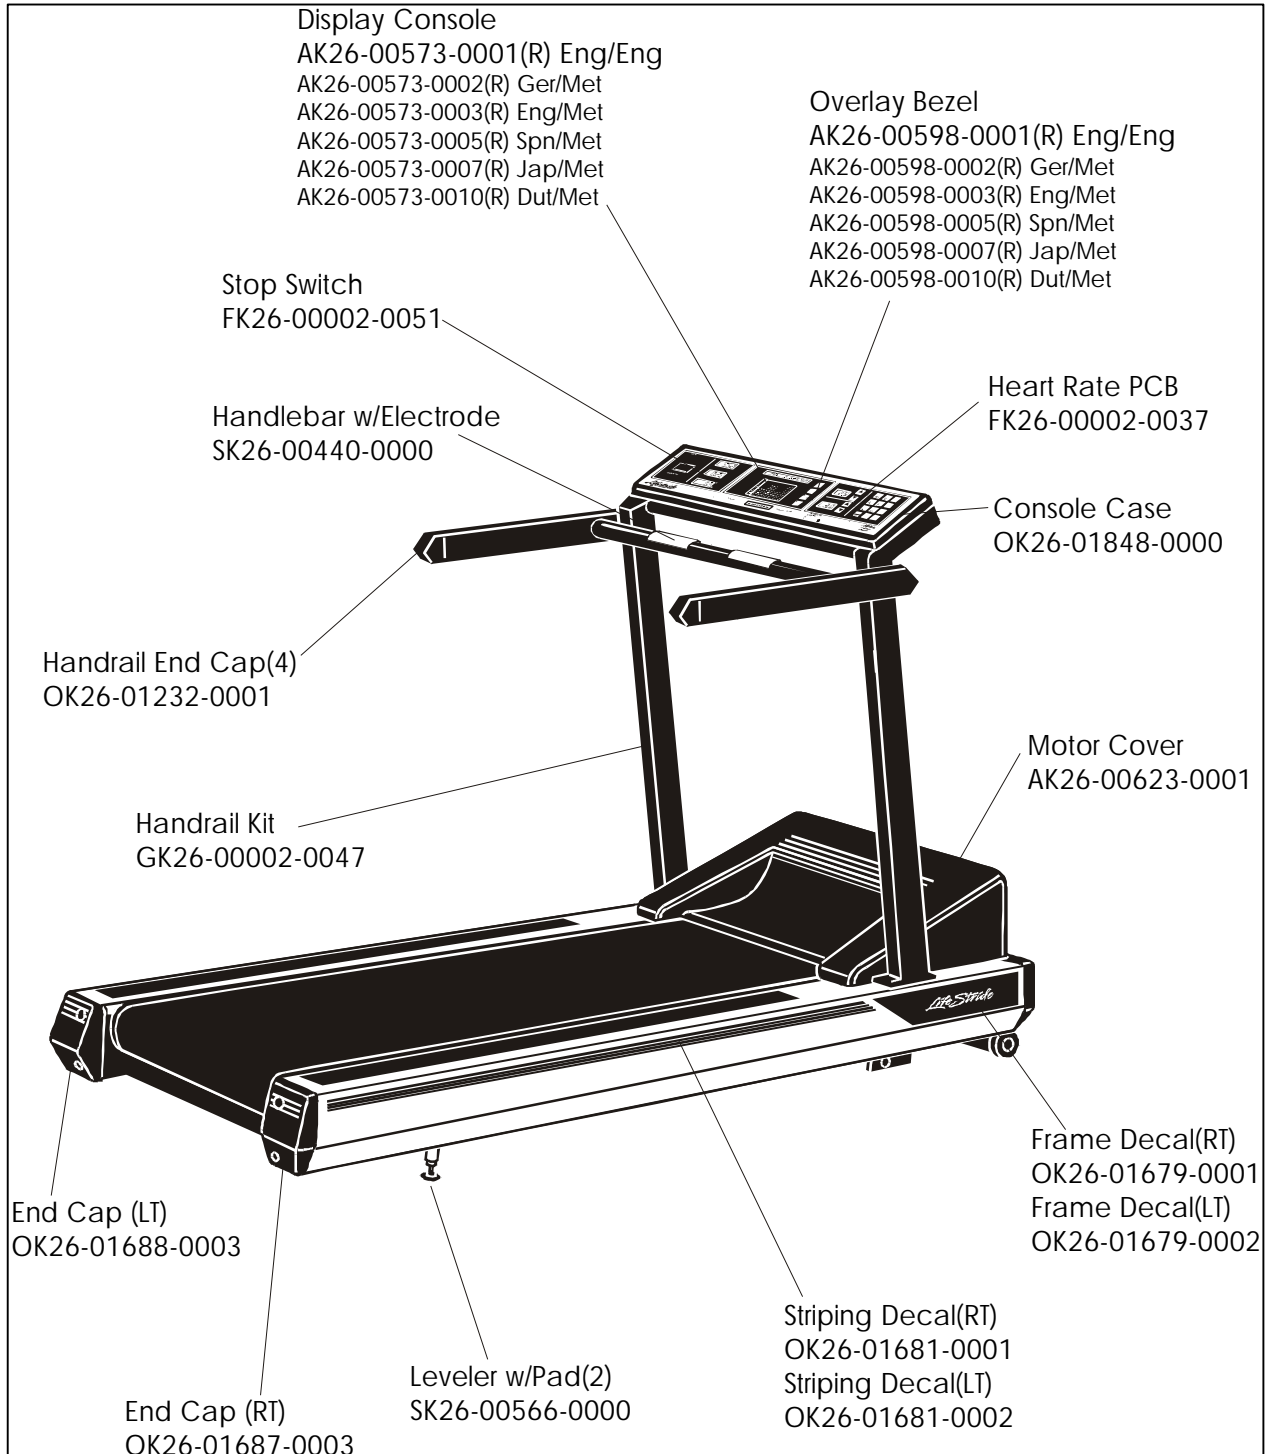

**TR-9100HR  
TREADMILL**

**GK26-00012-XXXX**  
SN # 333423 - 336893, 341750 - 345779

**TR-9100HR  
TREADMILL**

**GK26-00012-XXXX**  
**SN # 333423 - 336893, 341750 - 345779**

**TR-9100HR  
TREADMILL**

**GK26-00012-XXXX**  
SN # 333423 - 336893, 341750 - 345779