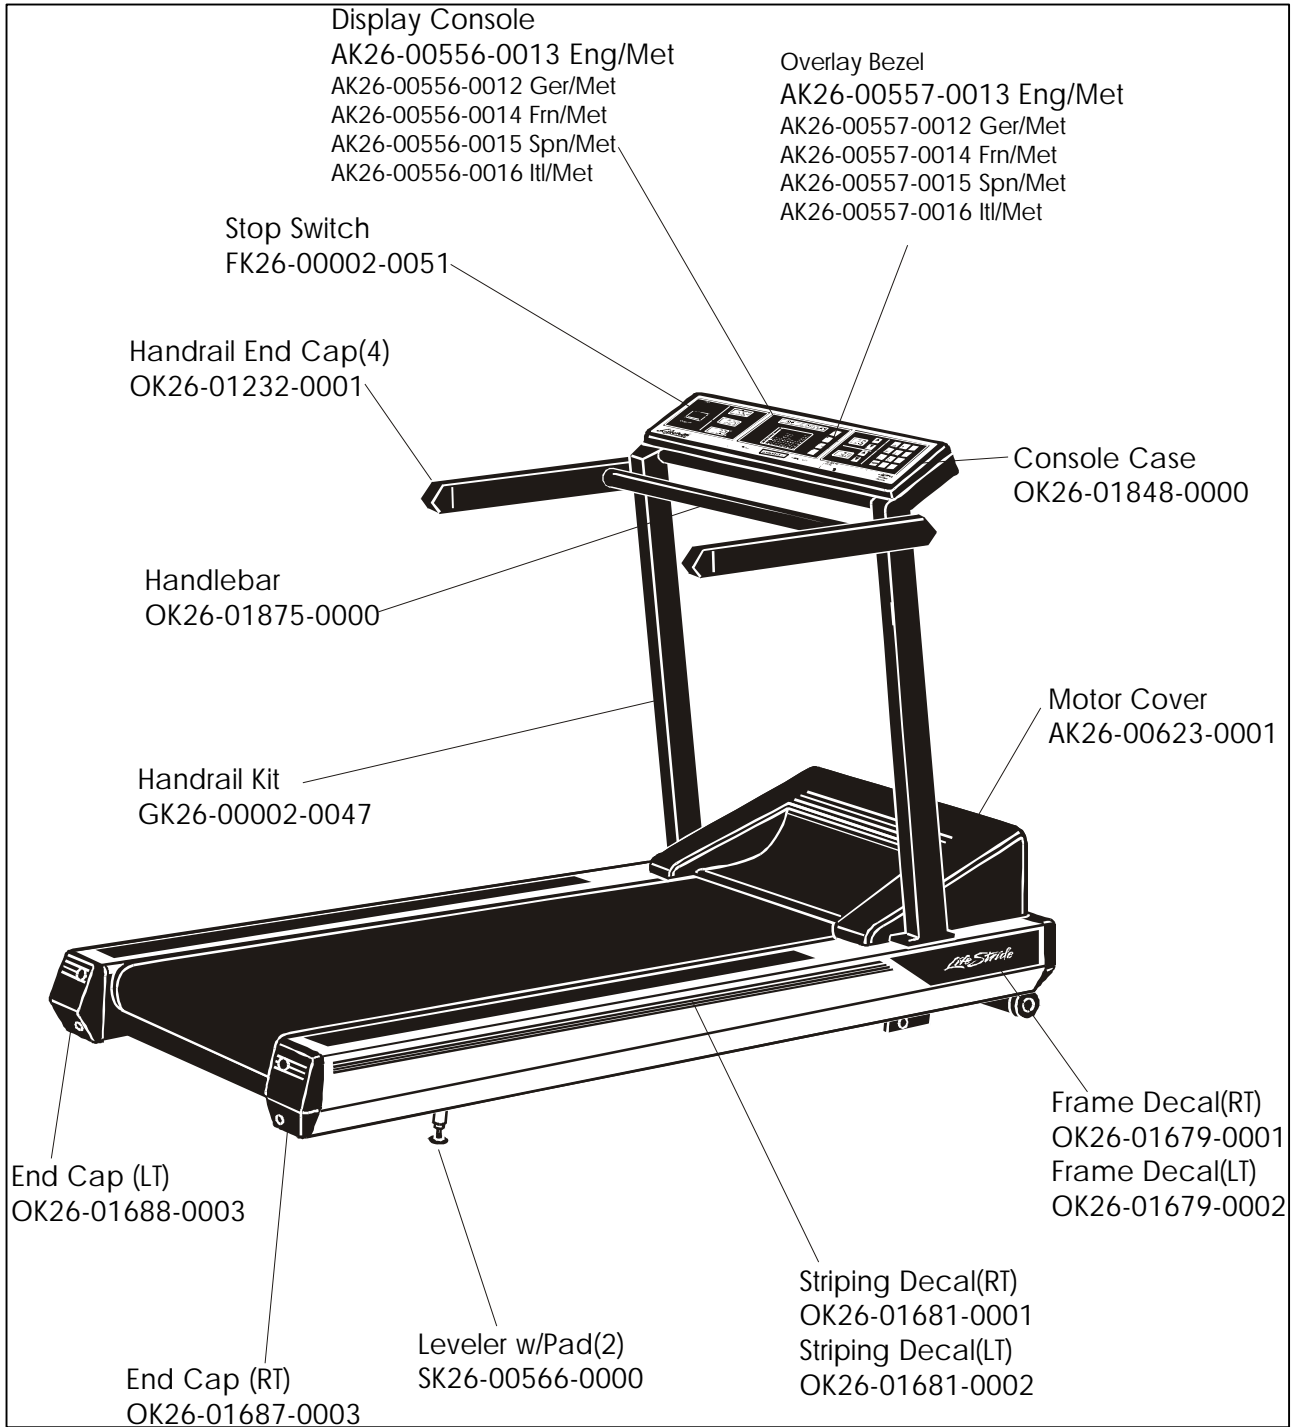

**TR-7500  
TREADMILL**

**GK26-00013-XXXX**  
Random SN: 350574-350943

**TR-7500  
TREADMILL**

**GK26-00013-XXXX  
Random SN: 350574-350943**

**TR-7500  
TREADMILL**

**GK26-00013-XXXX**  
Random SN: 350574-350943