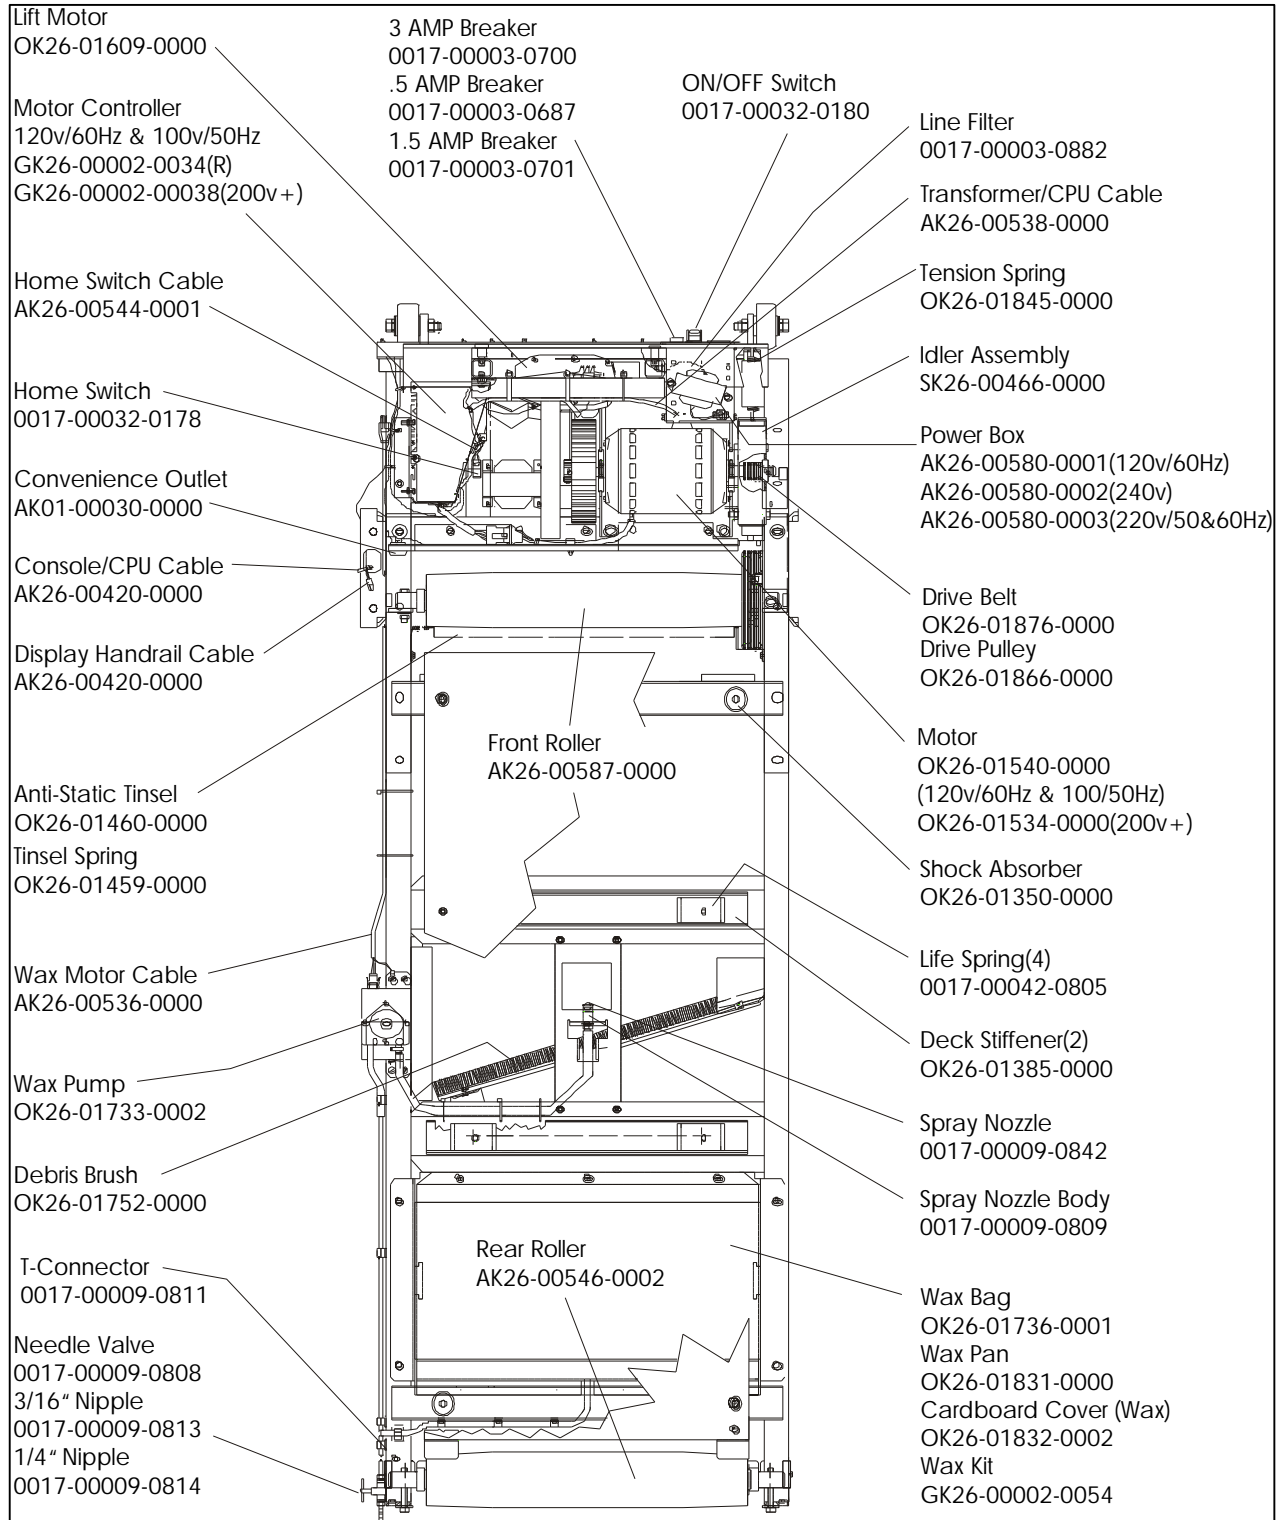

**TR-7500  
TREADMILL**

**GK26-00013-XXXX**  
Random SN: 350574-350943

**TR-7500  
TREADMILL**

**GK26-00013-XXXX  
Random SN: 350574-350943**

**TR-7500  
TREADMILL**

**GK26-00013-XXXX**  
Random SN: 350574-350943