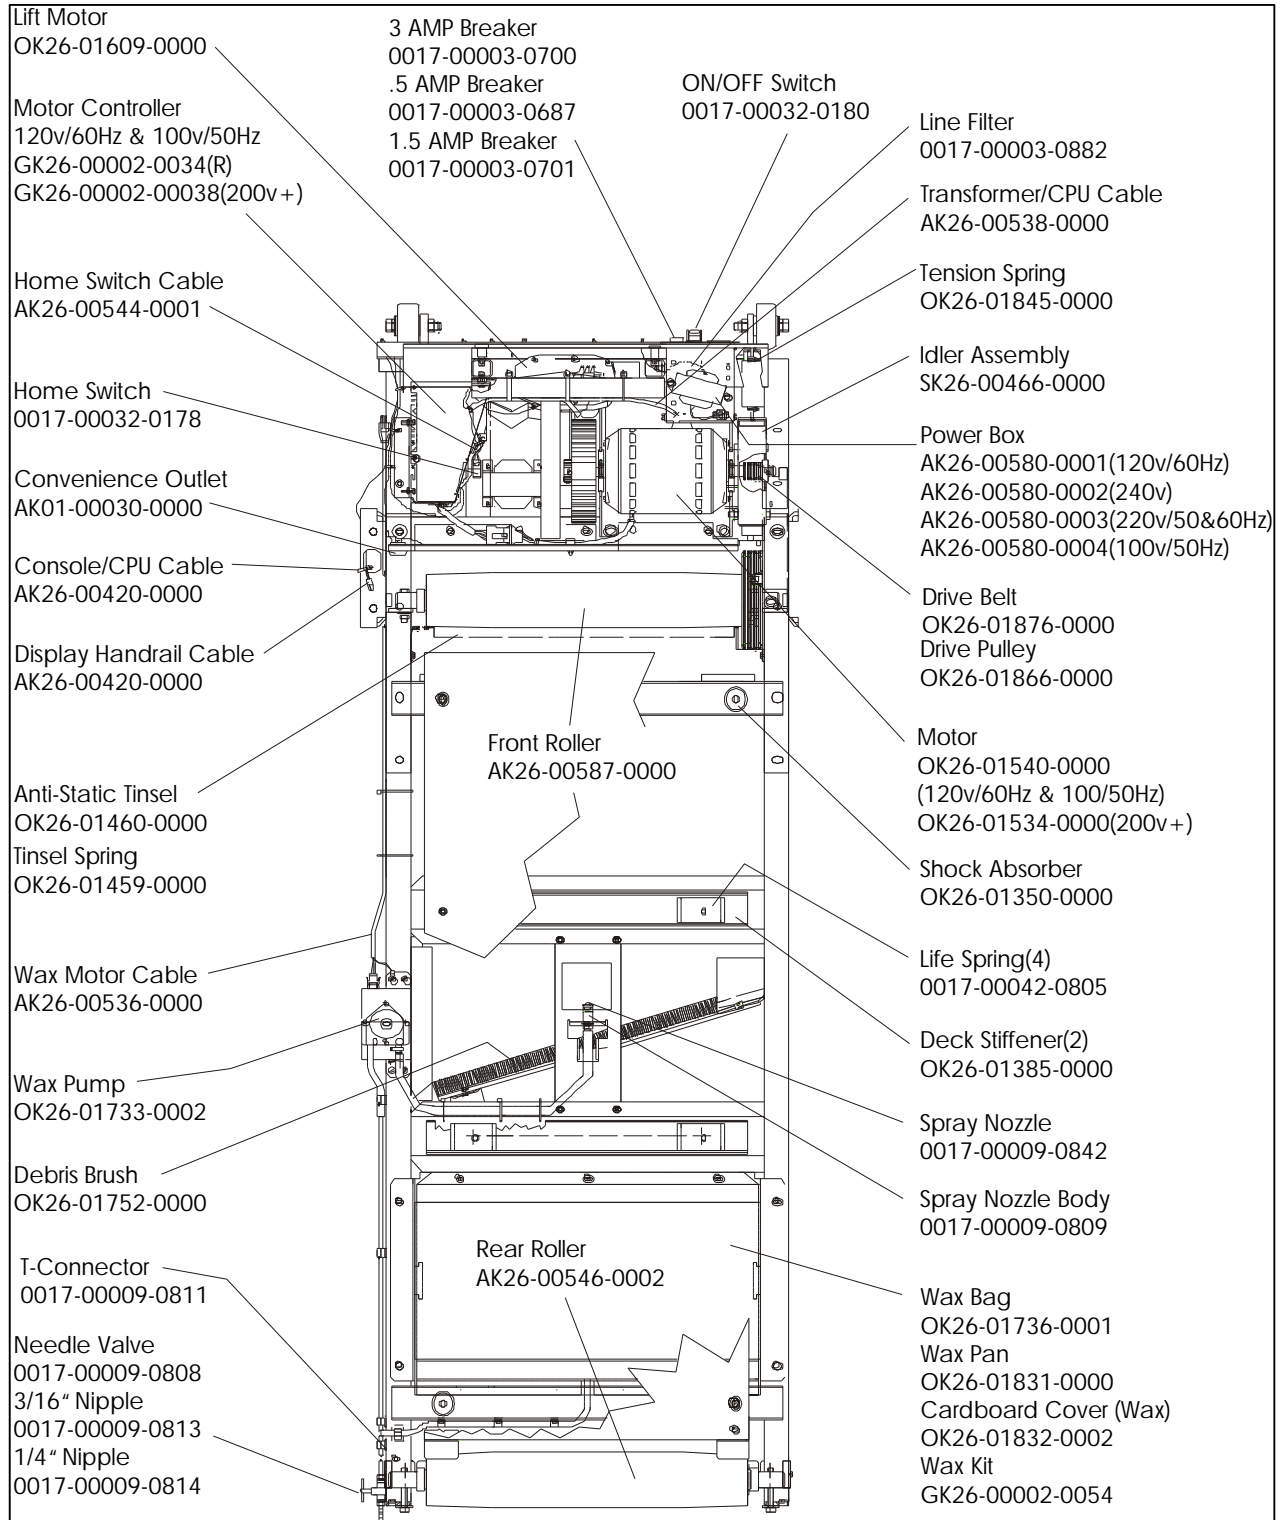

**TR-7500
TREADMILL**

GK26-00014-0104
Random SN: 350574-350943

**TR-7500
TREADMILL**

GK26-00014-0104
Random SN: 350574-350943

**TR-7500
TREADMILL**

GK26-00014-0104
Random SN: 350574-350943