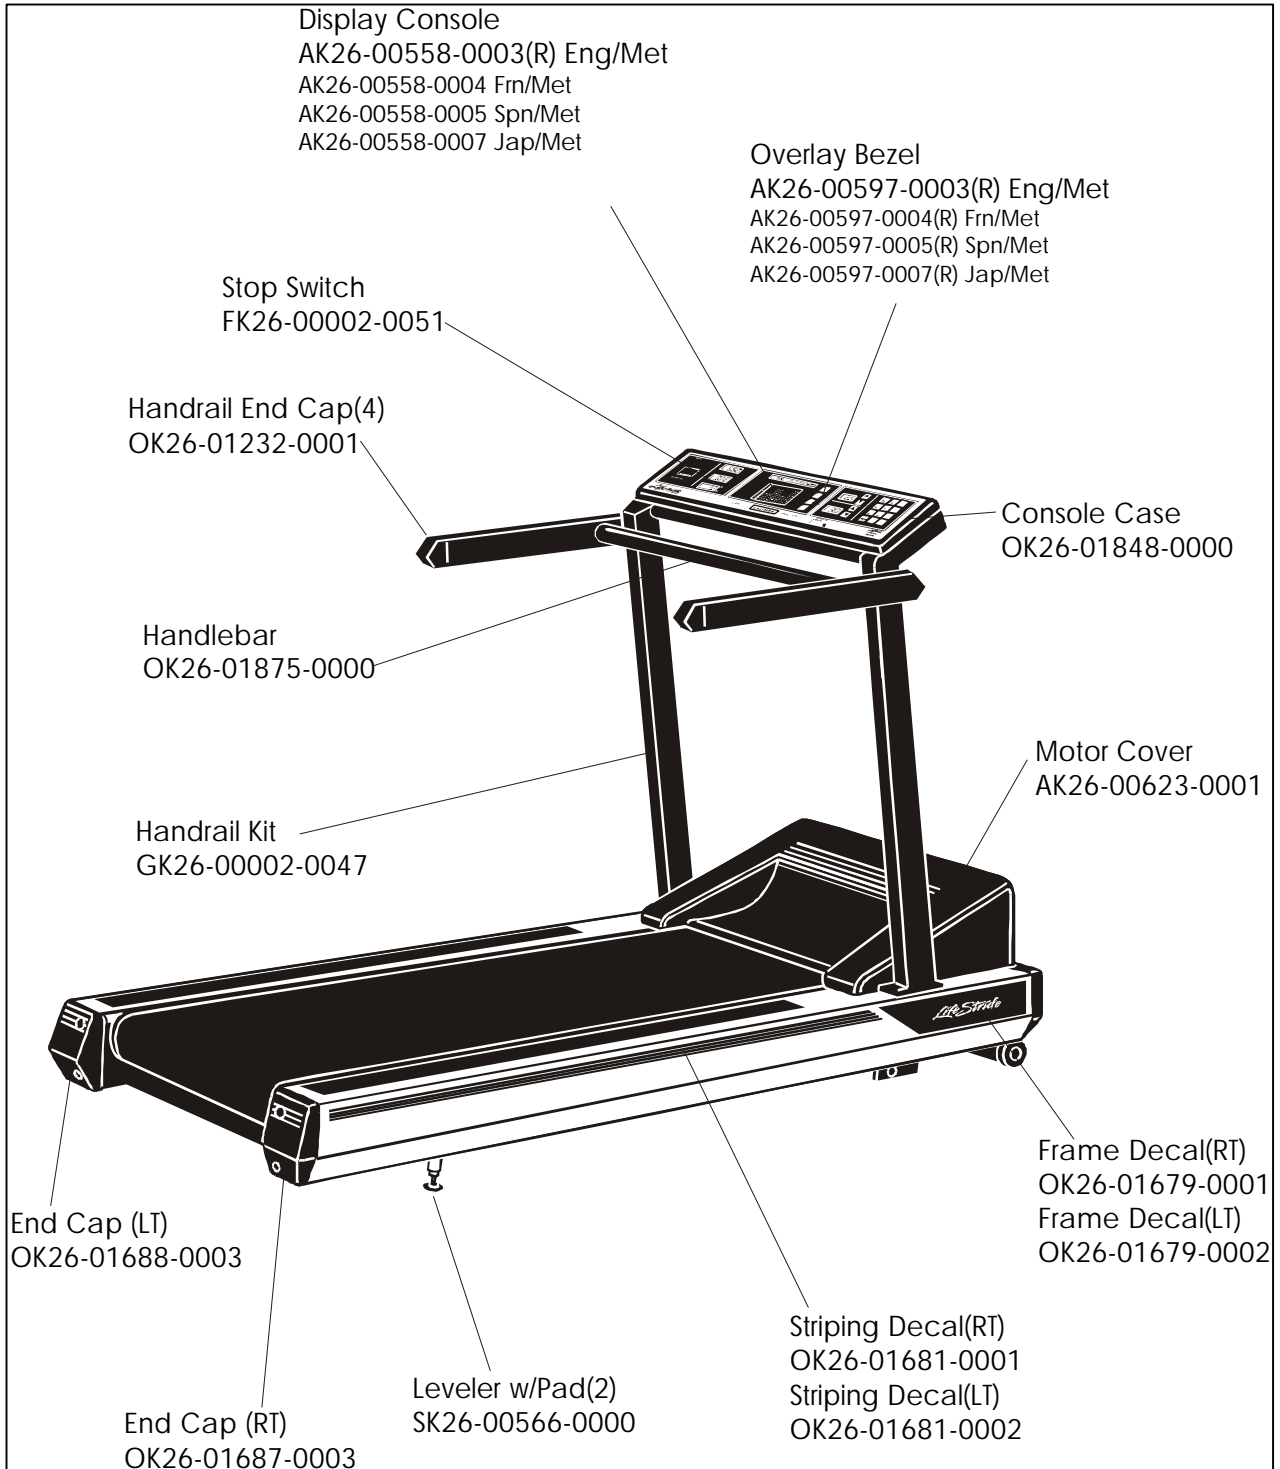

**TR-7500
TREADMILL**

GK26-00014-0104
Random SN: 350574-350943

**TR-7500
TREADMILL**

GK26-00014-0104
Random SN: 350574-350943

**TR-7500
TREADMILL**

GK26-00014-0104
Random SN: 350574-350943