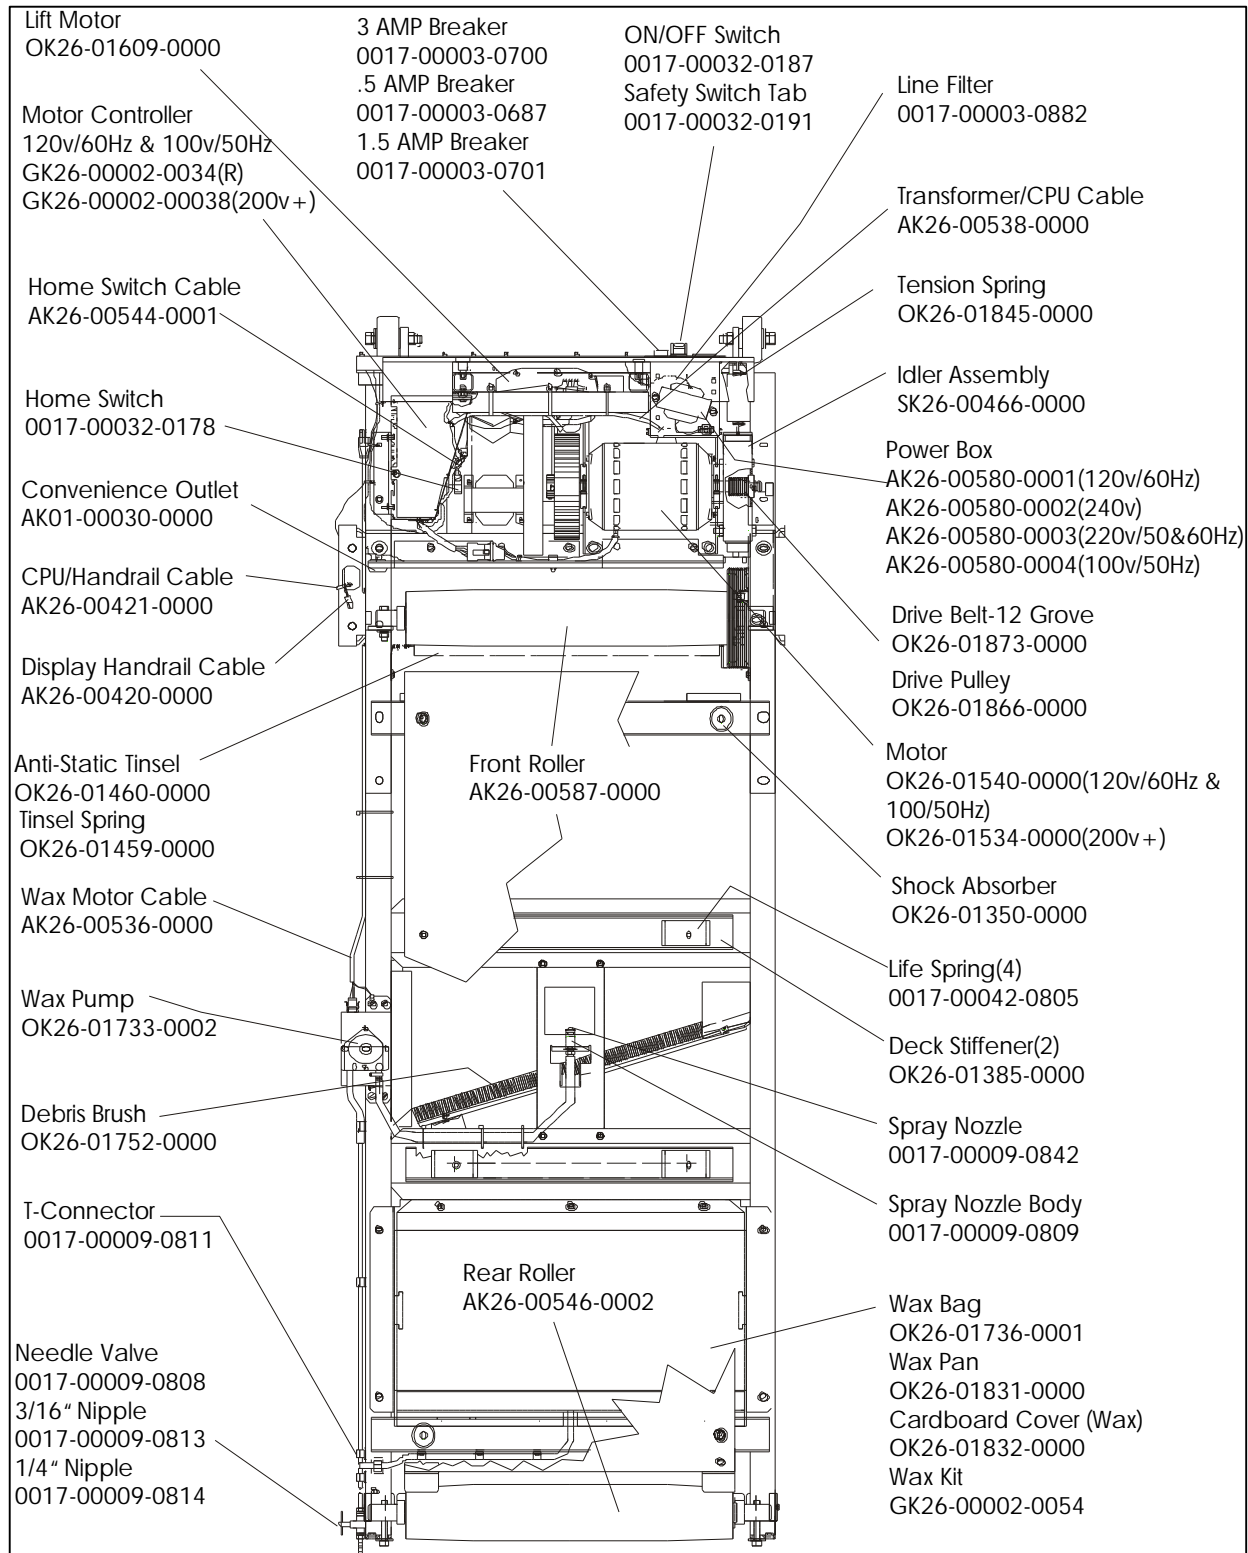

**TR-9100  
TREADMILL**

**GK26-00015-XXXX**  
**SN: 333423-336775**

**TR-9100  
TREADMILL**

**GK26-00015-XXXX**

**SN: 333423-336775**

**TR-9100  
TREADMILL**

**GK26-00015-XXXX**

**SN: 333423-336775**