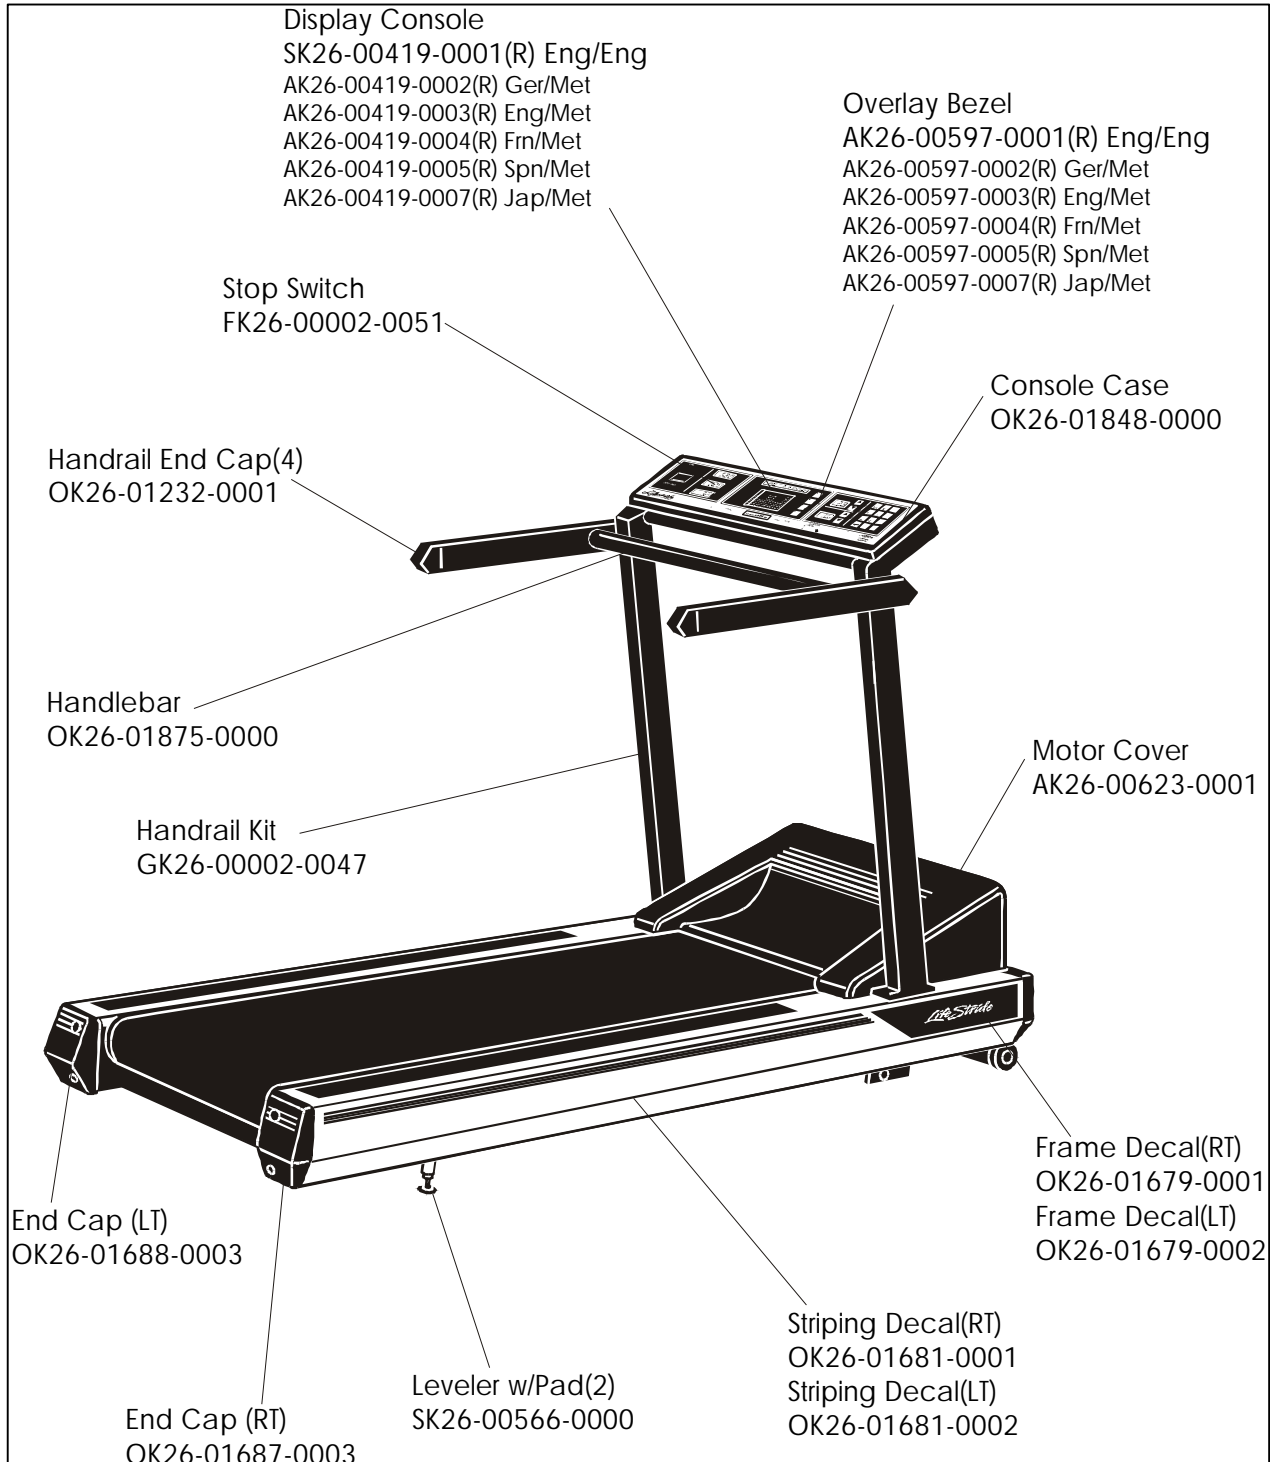

**TR-9100  
TREADMILL**

**GK26-00015-XXXX**  
**SN: 333423-336775**

**TR-9100  
TREADMILL**

**GK26-00015-XXXX**

**SN: 333423-336775**

**TR-9100  
TREADMILL**

**GK26-00015-XXXX**

**SN: 333423-336775**