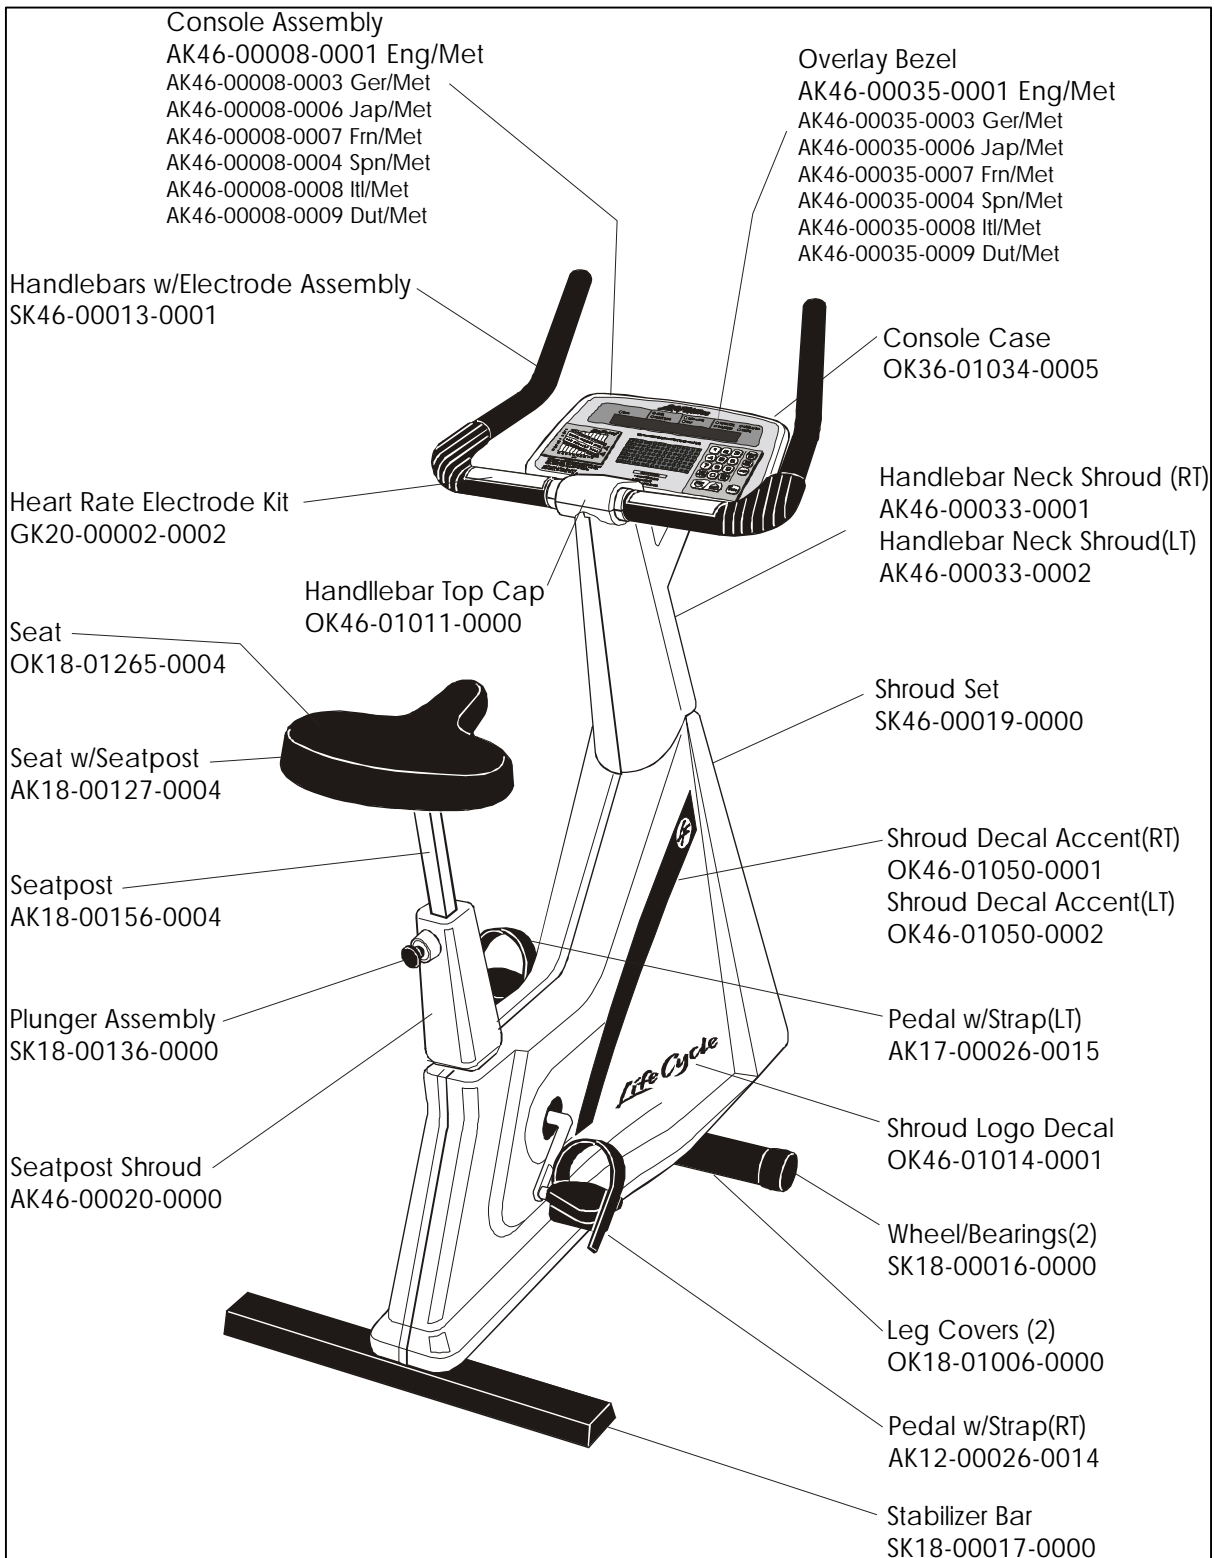

**LC-9500HRT
EXERCISE BIKE**

**GK46-00001-XXXX
SN: 190000-199207**

**LC-9500HRT
EXERCISE BIKE**

**GK46-00001-XXXX
SN: 190000-199207**