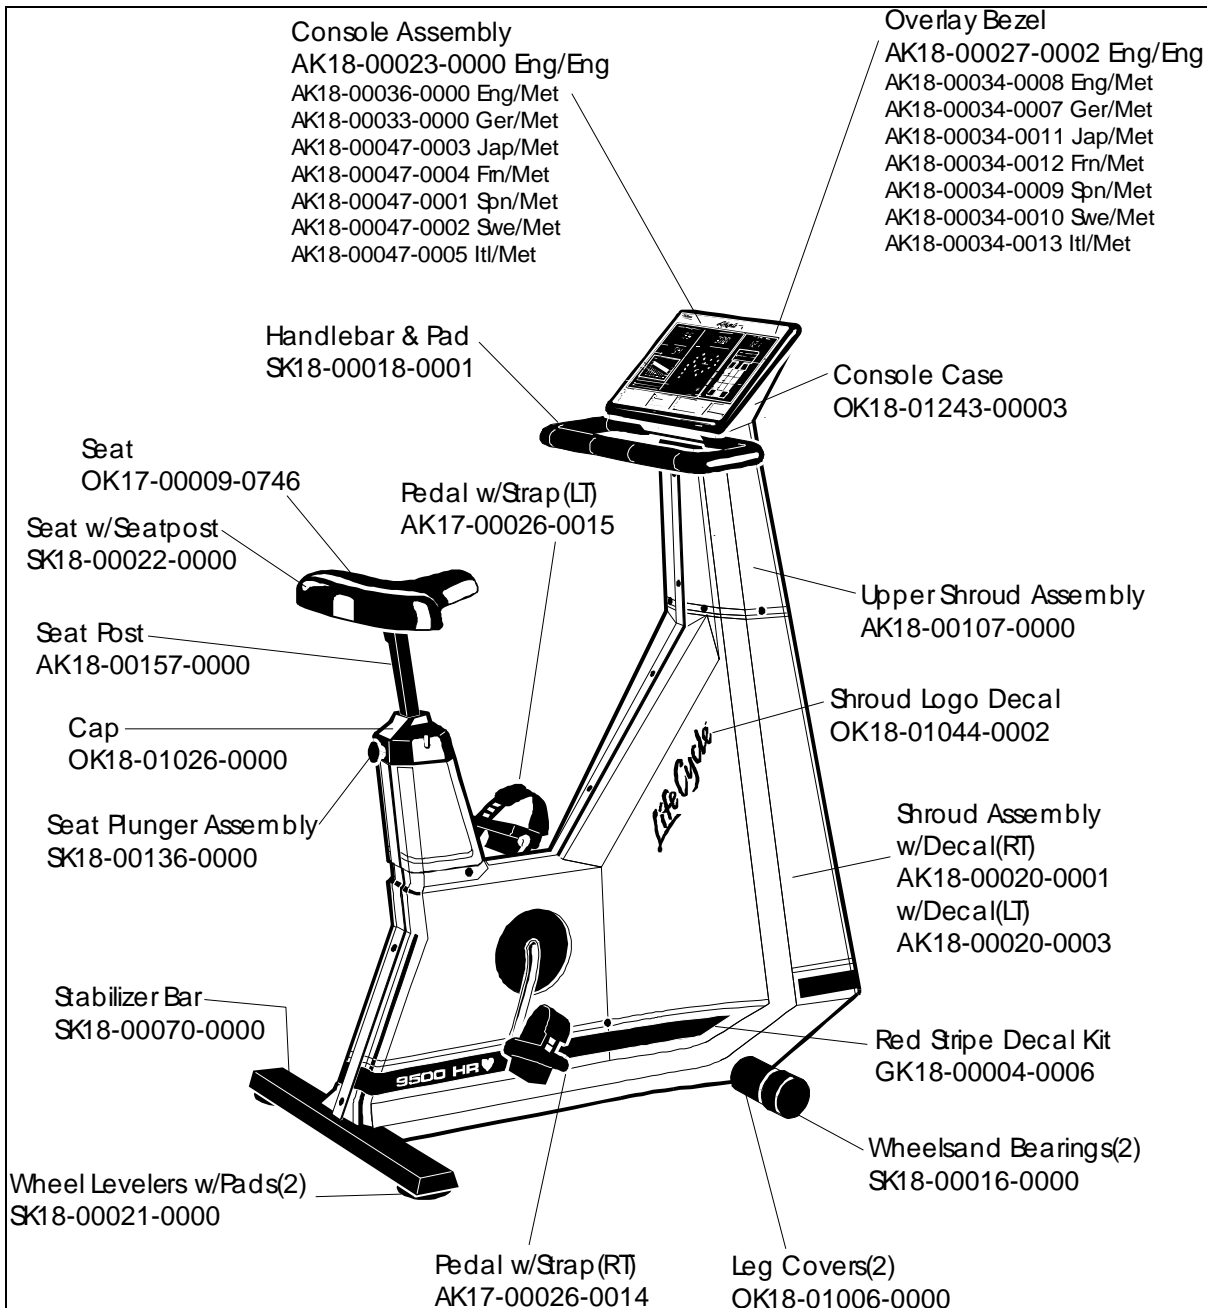

**LC-9500
EXERCISE BIKE**

GK18-00001-XXXX
SN # 101 - 199, 125001 - 149743,
150043 - 150283, 150417 - 150563

LC-9500
EXERCISE BIKE

GK18-00001-XXXX
SN # 101 - 199, 125001 - 149743,
150043 - 150283, 150417 - 150563