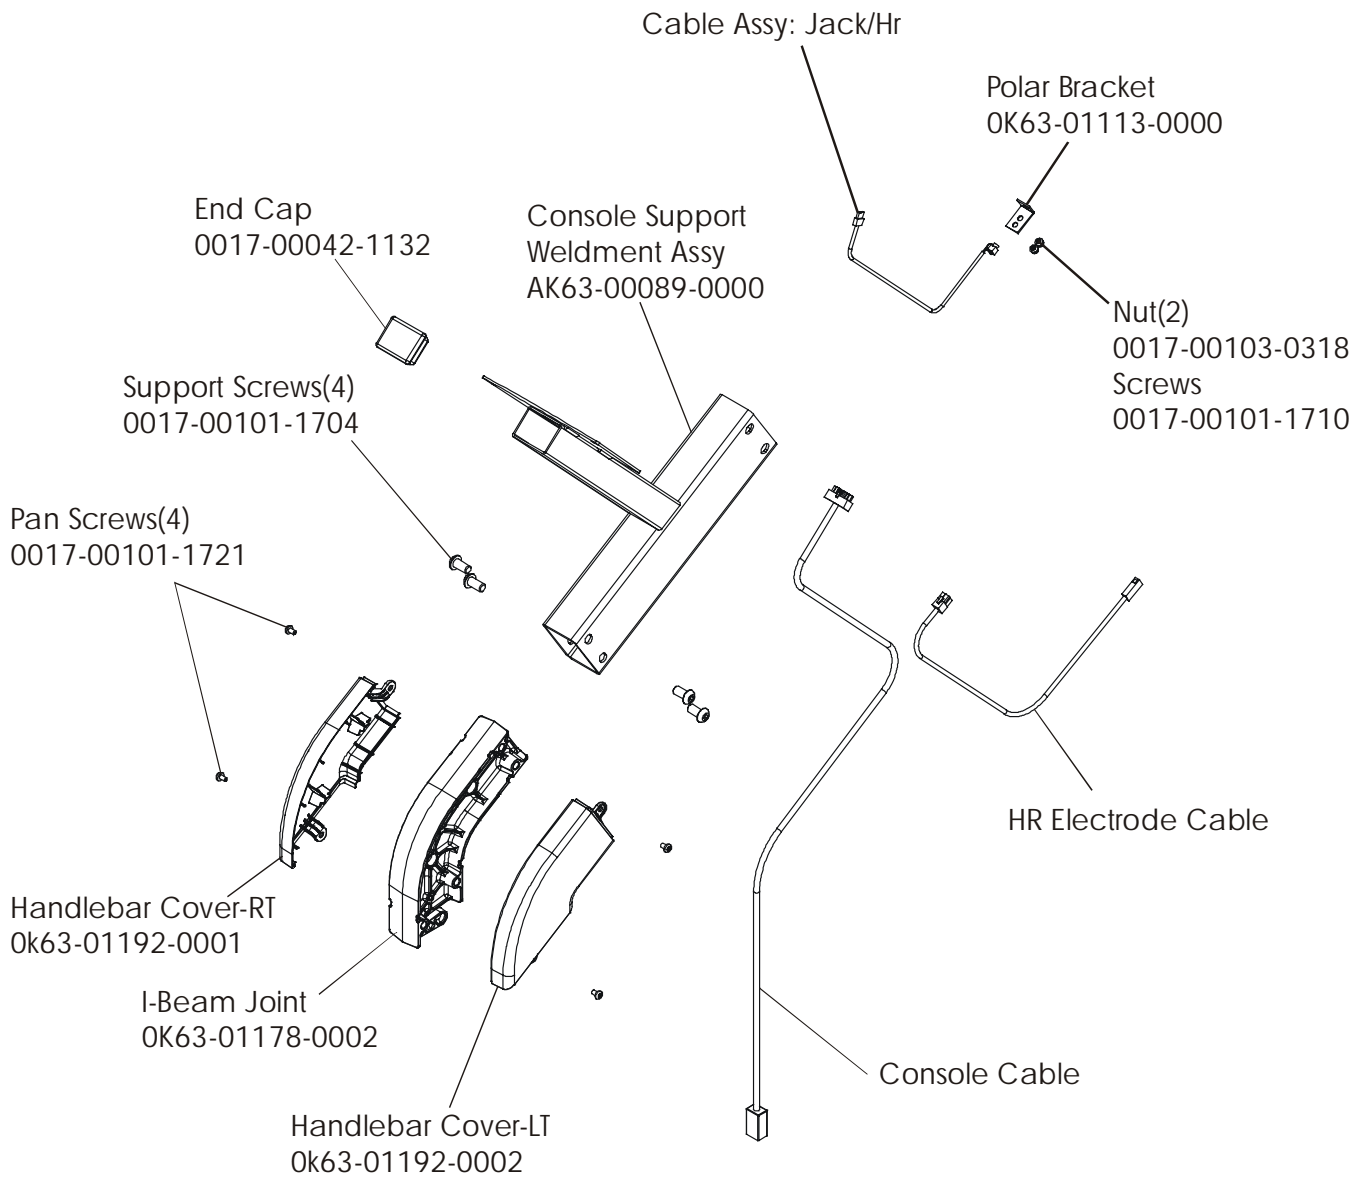

Operation Manual	M051-00K63-A043
Service Manual	XXXX-XXXXX-XXXX

LifeCycle LC9500
Console Overlay Bezel Assembly

LC95-0100-12
S/N CBJ100000

Console Assembly	Overlay Bezel	Upper Overlay	Lower Overlay
AK63-00070-0001 Eng Met	AK63-00063-0001 Eng Met	OK63-01096-0001 Eng Met	OK63-01098-0001 Eng Met
AK63-00070-0003 Ger Met	AK63-00063-0003 Ger Met	OK63-01096-0003 Ger Met	OK63-01098-0003 Ger Met
AK63-00070-0004 Spn Met	AK63-00063-0004 Spn Met	OK63-01096-0004 Spn Met	OK63-01098-0004 Spn Met
AK63-00070-0006 Jap Met	AK63-00063-0006 Jap Met	OK63-01096-0006 Jap Met	OK63-01098-0006 Jap Met
AK63-00070-0007 Frn Met	AK63-00063-0007 Frn Met	OK63-01096-0007 Frn Met	OK63-01098-0007
AK63-00070-0008 Itl Met	AK63-00063-0008 Itl Met	OK63-01096-0008 Itl Met	OK63-01098-0008 Itl Met
AK63-00070-0009 Itl Met	AK63-00063-0009 Itl Met	OK63-01096-0009 Itl Met	OK63-01098-0009 Itl Met
AK63-00070-0010 Por Met	AK63-00063-0010 Por Met	OK63-01096-0010 Por Met	OK63-01098-0010 Por Met

Alternator Belt
OK63-01065-0000

Intermediate Belt
OK63-01066-0001