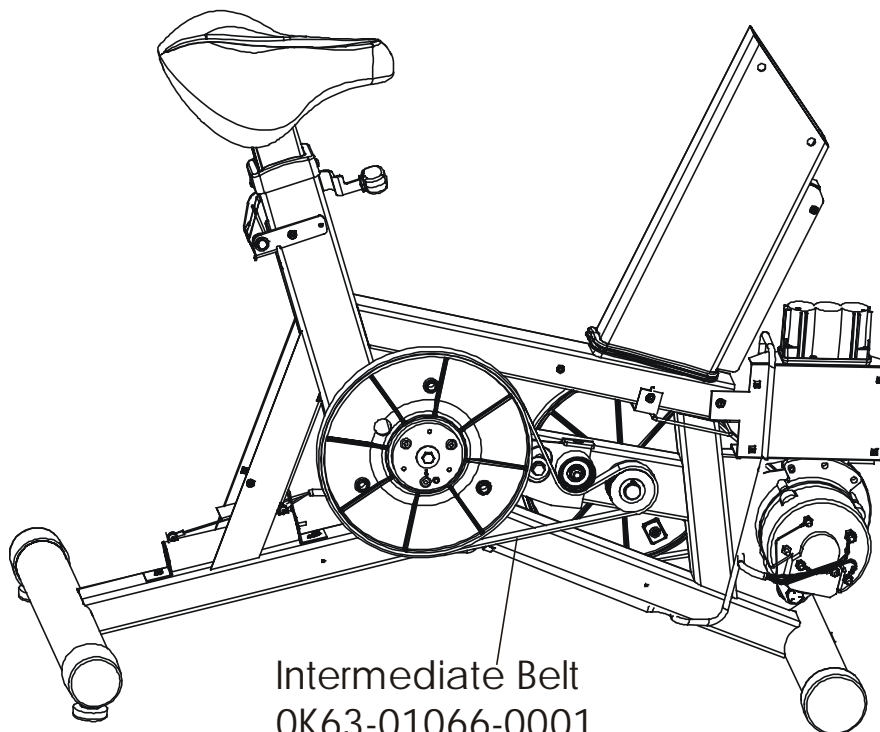

Operation Manual	M051-00K63-A043
Service Manual	XXXX-XXXXX-XXXX

LifeCycle LC9500
Console Overlay Bezel Assembly

LC95-0100-12
S/N CBJ100000

Console Assembly	Overlay Bezel	Upper Overlay	Lower Overlay
AK63-00070-0001 Eng Met	AK63-00063-0001 Eng Met	OK63-01096-0001 Eng Met	OK63-01098-0001 Eng Met
AK63-00070-0003 Ger Met	AK63-00063-0003 Ger Met	OK63-01096-0003 Ger Met	OK63-01098-0003 Ger Met
AK63-00070-0004 Spn Met	AK63-00063-0004 Spn Met	OK63-01096-0004 Spn Met	OK63-01098-0004 Spn Met
AK63-00070-0006 Jap Met	AK63-00063-0006 Jap Met	OK63-01096-0006 Jap Met	OK63-01098-0006 Jap Met
AK63-00070-0007 Frn Met	AK63-00063-0007 Frn Met	OK63-01096-0007 Frn Met	OK63-01098-0007
AK63-00070-0008 Itl Met	AK63-00063-0008 Itl Met	OK63-01096-0008 Itl Met	OK63-01098-0008 Itl Met
AK63-00070-0009 Itl Met	AK63-00063-0009 Itl Met	OK63-01096-0009 Itl Met	OK63-01098-0009 Itl Met
AK63-00070-0010 Por Met	AK63-00063-0010 Por Met	OK63-01096-0010 Por Met	OK63-01098-0010 Por Met

Alternator Belt
OK63-01065-0000

Intermediate Belt
OK63-01066-0001