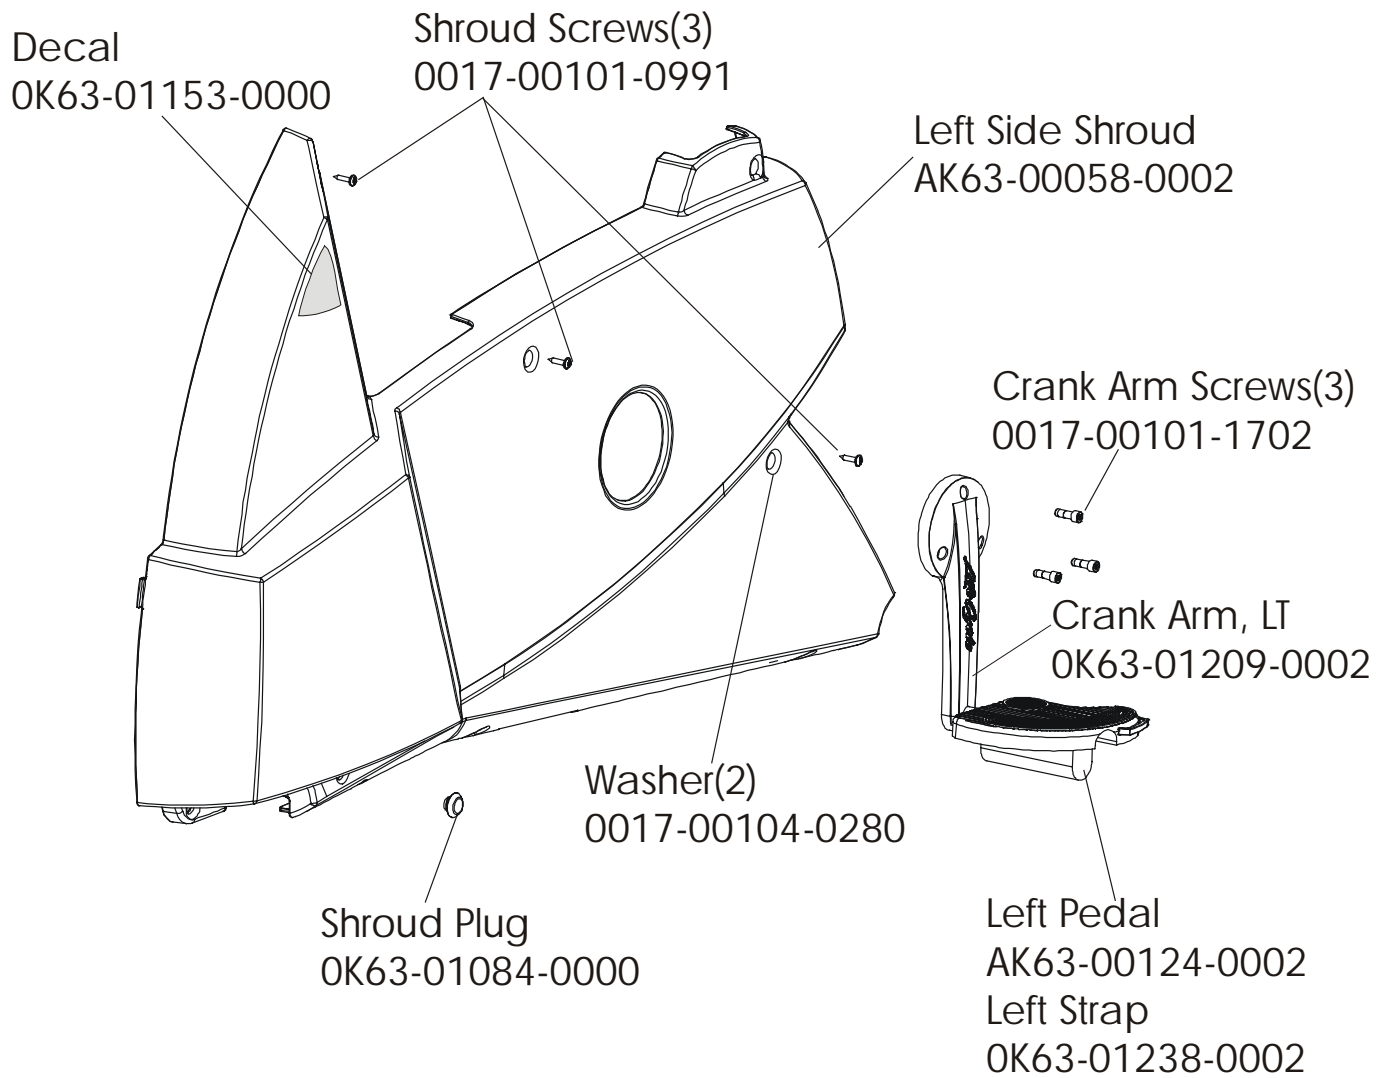

Operation Manual	M051-00K63-A043
Service Manual	XXXX-XXXXX-XXXX

LifeCycle LC9500
Console Overlay Bezel Assembly

LC95-0100-12
S/N CBJ100000

Console Assembly	Overlay Bezel	Upper Overlay	Lower Overlay
AK63-00070-0001 Eng Met	AK63-00063-0001 Eng Met	OK63-01096-0001 Eng Met	OK63-01098-0001 Eng Met
AK63-00070-0003 Ger Met	AK63-00063-0003 Ger Met	OK63-01096-0003 Ger Met	OK63-01098-0003 Ger Met
AK63-00070-0004 Spn Met	AK63-00063-0004 Spn Met	OK63-01096-0004 Spn Met	OK63-01098-0004 Spn Met
AK63-00070-0006 Jap Met	AK63-00063-0006 Jap Met	OK63-01096-0006 Jap Met	OK63-01098-0006 Jap Met
AK63-00070-0007 Frn Met	AK63-00063-0007 Frn Met	OK63-01096-0007 Frn Met	OK63-01098-0007
AK63-00070-0008 Itl Met	AK63-00063-0008 Itl Met	OK63-01096-0008 Itl Met	OK63-01098-0008 Itl Met
AK63-00070-0009 Itl Met	AK63-00063-0009 Itl Met	OK63-01096-0009 Itl Met	OK63-01098-0009 Itl Met
AK63-00070-0010 Por Met	AK63-00063-0010 Por Met	OK63-01096-0010 Por Met	OK63-01098-0010 Por Met

Alternator Belt
OK63-01065-0000

Intermediate Belt
OK63-01066-0001