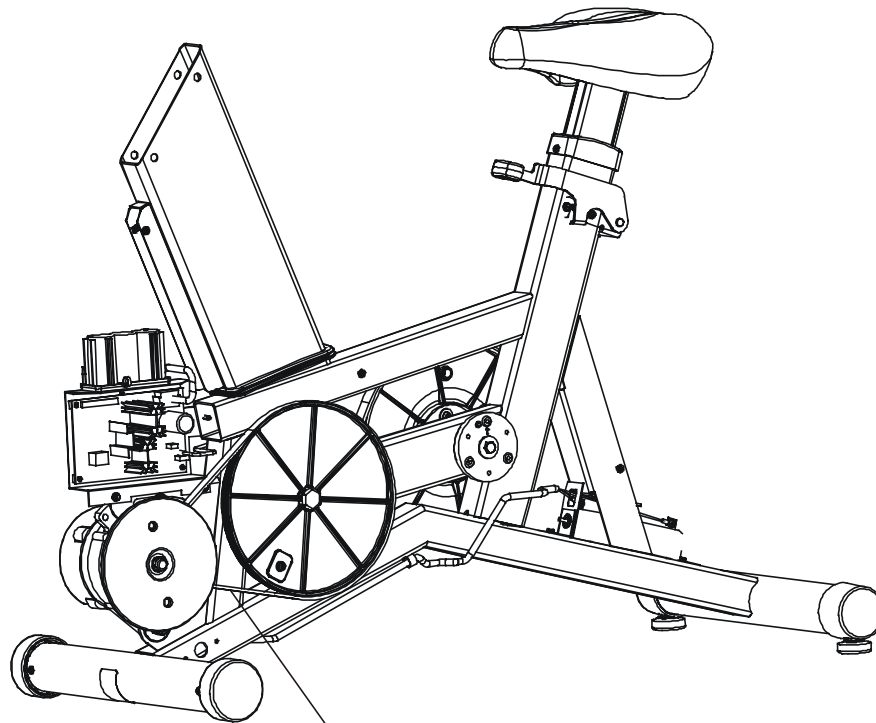

Operation Manual	M051-00K63-A043
Service Manual	XXXX-XXXXX-XXXX

LifeCycle LC9500
Console Overlay Bezel Assembly

LC95-0100-12
S/N CBJ100000

Console Assembly	Overlay Bezel	Upper Overlay	Lower Overlay
AK63-00070-0001 Eng Met	AK63-00063-0001 Eng Met	OK63-01096-0001 Eng Met	OK63-01098-0001 Eng Met
AK63-00070-0003 Ger Met	AK63-00063-0003 Ger Met	OK63-01096-0003 Ger Met	OK63-01098-0003 Ger Met
AK63-00070-0004 Spn Met	AK63-00063-0004 Spn Met	OK63-01096-0004 Spn Met	OK63-01098-0004 Spn Met
AK63-00070-0006 Jap Met	AK63-00063-0006 Jap Met	OK63-01096-0006 Jap Met	OK63-01098-0006 Jap Met
AK63-00070-0007 Frn Met	AK63-00063-0007 Frn Met	OK63-01096-0007 Frn Met	OK63-01098-0007
AK63-00070-0008 Itl Met	AK63-00063-0008 Itl Met	OK63-01096-0008 Itl Met	OK63-01098-0008 Itl Met
AK63-00070-0009 Itl Met	AK63-00063-0009 Itl Met	OK63-01096-0009 Itl Met	OK63-01098-0009 Itl Met
AK63-00070-0010 Por Met	AK63-00063-0010 Por Met	OK63-01096-0010 Por Met	OK63-01098-0010 Por Met

Alternator Belt
OK63-01065-0000

Intermediate Belt
OK63-01066-0001