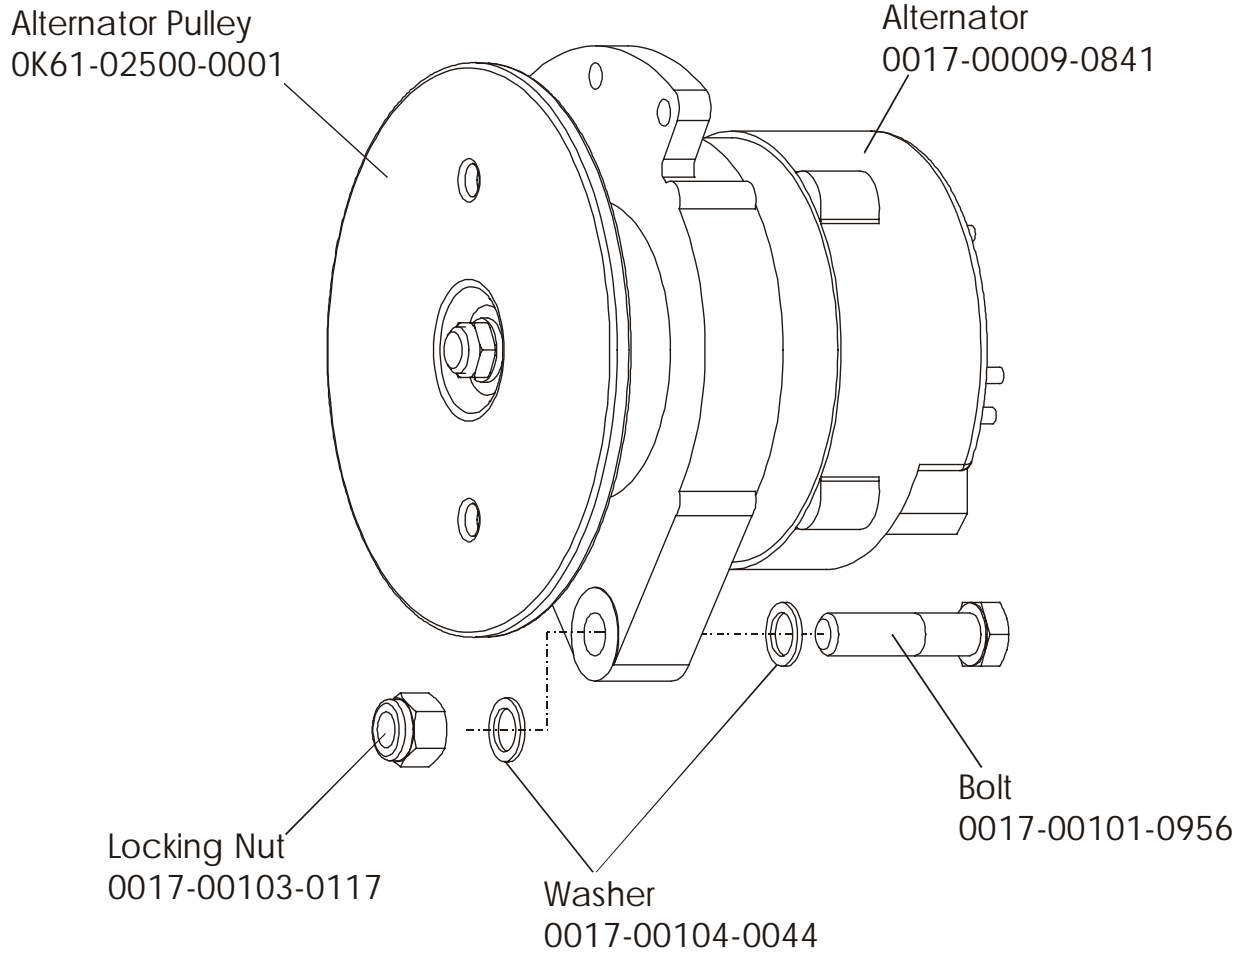

Operation Manual	M051-00K63-A043
Service Manual	XXXX-XXXXX-XXXX

LifeCycle LC9500
Console Overlay Bezel Assembly

LC95-0100-12
S/N CBJ100000

Console Assembly	Overlay Bezel	Upper Overlay	Lower Overlay
AK63-00070-0001 Eng Met	AK63-00063-0001 Eng Met	OK63-01096-0001 Eng Met	OK63-01098-0001 Eng Met
AK63-00070-0003 Ger Met	AK63-00063-0003 Ger Met	OK63-01096-0003 Ger Met	OK63-01098-0003 Ger Met
AK63-00070-0004 Spn Met	AK63-00063-0004 Spn Met	OK63-01096-0004 Spn Met	OK63-01098-0004 Spn Met
AK63-00070-0006 Jap Met	AK63-00063-0006 Jap Met	OK63-01096-0006 Jap Met	OK63-01098-0006 Jap Met
AK63-00070-0007 Frn Met	AK63-00063-0007 Frn Met	OK63-01096-0007 Frn Met	OK63-01098-0007
AK63-00070-0008 Itl Met	AK63-00063-0008 Itl Met	OK63-01096-0008 Itl Met	OK63-01098-0008 Itl Met
AK63-00070-0009 Itl Met	AK63-00063-0009 Itl Met	OK63-01096-0009 Itl Met	OK63-01098-0009 Itl Met
AK63-00070-0010 Por Met	AK63-00063-0010 Por Met	OK63-01096-0010 Por Met	OK63-01098-0010 Por Met

Alternator Belt
OK63-01065-0000

Intermediate Belt
OK63-01066-0001