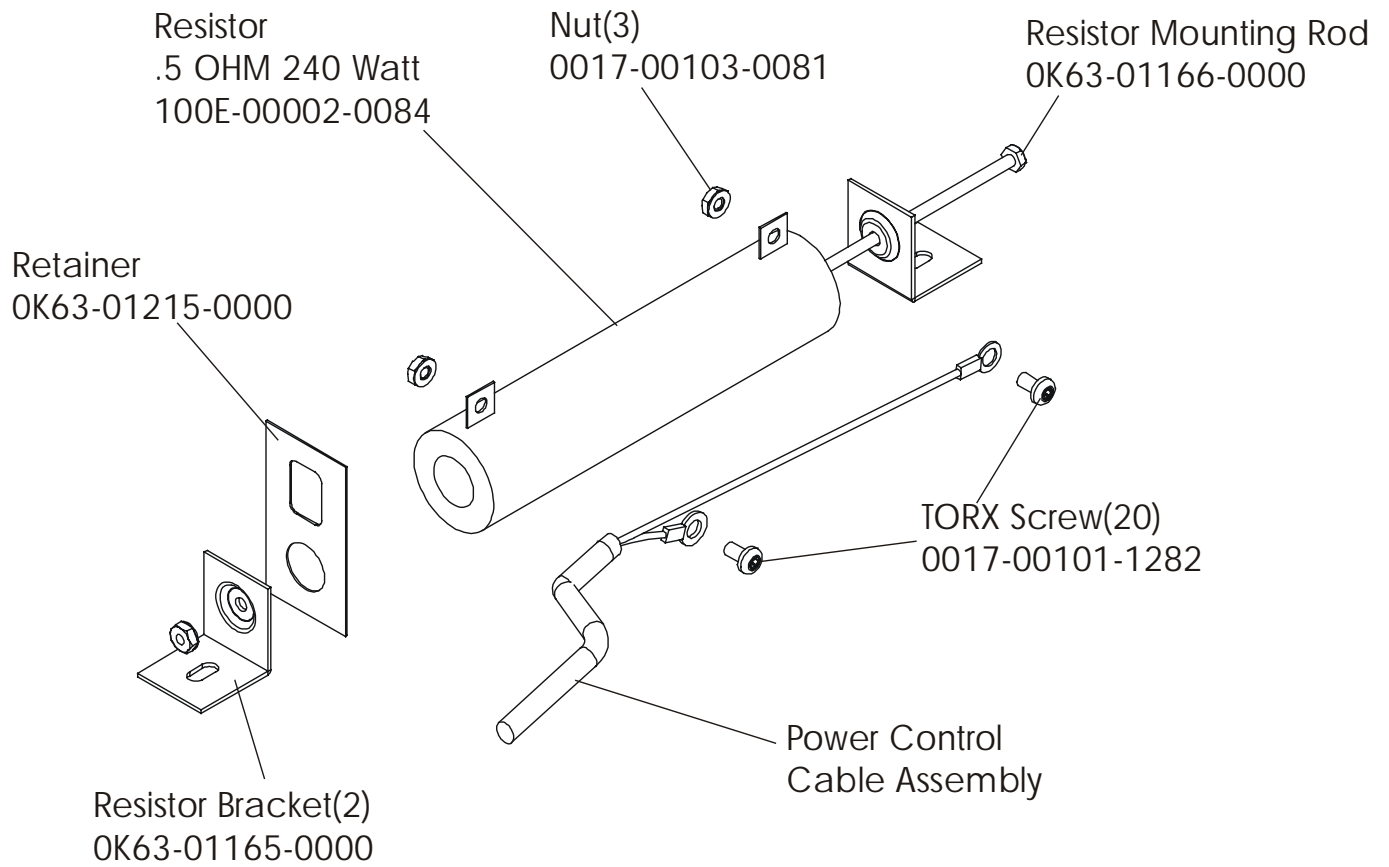

Operation Manual	M051-00K63-A043
Service Manual	XXXX-XXXXX-XXXX

LifeCycle LC9500
Console Overlay Bezel Assembly

LC95-0100-12
S/N CBJ100000

Console Assembly	Overlay Bezel	Upper Overlay	Lower Overlay
AK63-00070-0001 Eng Met	AK63-00063-0001 Eng Met	OK63-01096-0001 Eng Met	OK63-01098-0001 Eng Met
AK63-00070-0003 Ger Met	AK63-00063-0003 Ger Met	OK63-01096-0003 Ger Met	OK63-01098-0003 Ger Met
AK63-00070-0004 Spn Met	AK63-00063-0004 Spn Met	OK63-01096-0004 Spn Met	OK63-01098-0004 Spn Met
AK63-00070-0006 Jap Met	AK63-00063-0006 Jap Met	OK63-01096-0006 Jap Met	OK63-01098-0006 Jap Met
AK63-00070-0007 Frn Met	AK63-00063-0007 Frn Met	OK63-01096-0007 Frn Met	OK63-01098-0007
AK63-00070-0008 Itl Met	AK63-00063-0008 Itl Met	OK63-01096-0008 Itl Met	OK63-01098-0008 Itl Met
AK63-00070-0009 Itl Met	AK63-00063-0009 Itl Met	OK63-01096-0009 Itl Met	OK63-01098-0009 Itl Met
AK63-00070-0010 Por Met	AK63-00063-0010 Por Met	OK63-01096-0010 Por Met	OK63-01098-0010 Por Met

Alternator Belt
OK63-01065-0000

Intermediate Belt
OK63-01066-0001