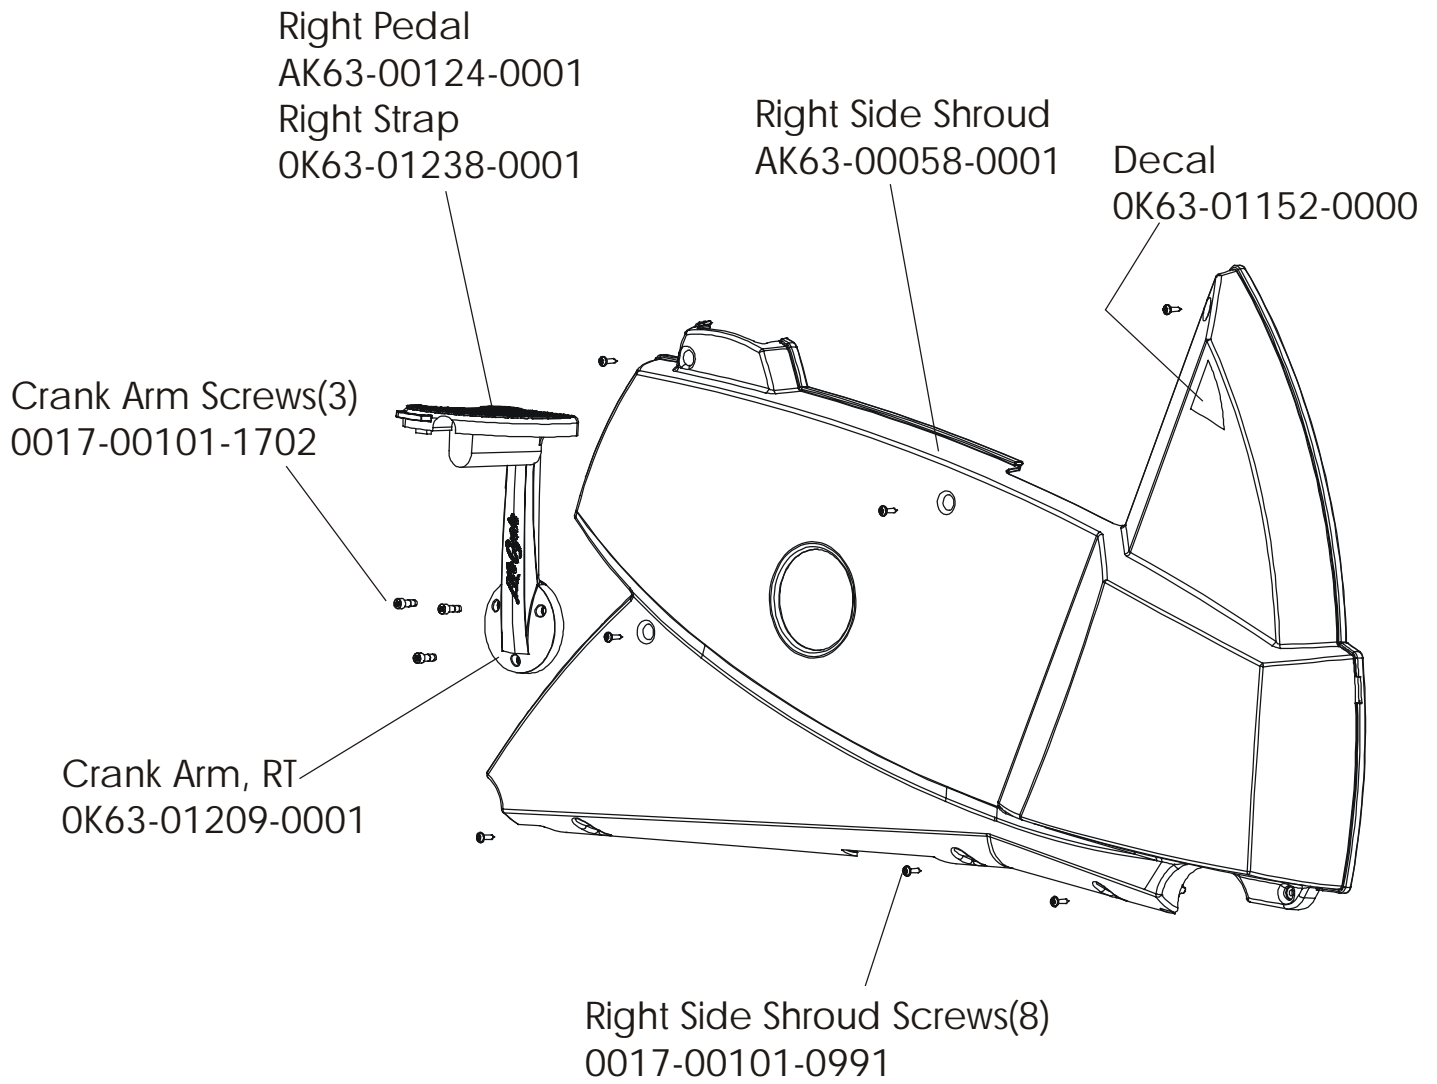

Operation Manual	M051-00K63-A043
Service Manual	XXXX-XXXXX-XXXX

LifeCycle LC9500
Console Overlay Bezel Assembly

LC95-0100-12
S/N CBJ100000

Console Assembly	Overlay Bezel	Upper Overlay	Lower Overlay
AK63-00070-0001 Eng Met	AK63-00063-0001 Eng Met	OK63-01096-0001 Eng Met	OK63-01098-0001 Eng Met
AK63-00070-0003 Ger Met	AK63-00063-0003 Ger Met	OK63-01096-0003 Ger Met	OK63-01098-0003 Ger Met
AK63-00070-0004 Spn Met	AK63-00063-0004 Spn Met	OK63-01096-0004 Spn Met	OK63-01098-0004 Spn Met
AK63-00070-0006 Jap Met	AK63-00063-0006 Jap Met	OK63-01096-0006 Jap Met	OK63-01098-0006 Jap Met
AK63-00070-0007 Frn Met	AK63-00063-0007 Frn Met	OK63-01096-0007 Frn Met	OK63-01098-0007
AK63-00070-0008 Itl Met	AK63-00063-0008 Itl Met	OK63-01096-0008 Itl Met	OK63-01098-0008 Itl Met
AK63-00070-0009 Itl Met	AK63-00063-0009 Itl Met	OK63-01096-0009 Itl Met	OK63-01098-0009 Itl Met
AK63-00070-0010 Por Met	AK63-00063-0010 Por Met	OK63-01096-0010 Por Met	OK63-01098-0010 Por Met

Alternator Belt
OK63-01065-0000

Intermediate Belt
OK63-01066-0001