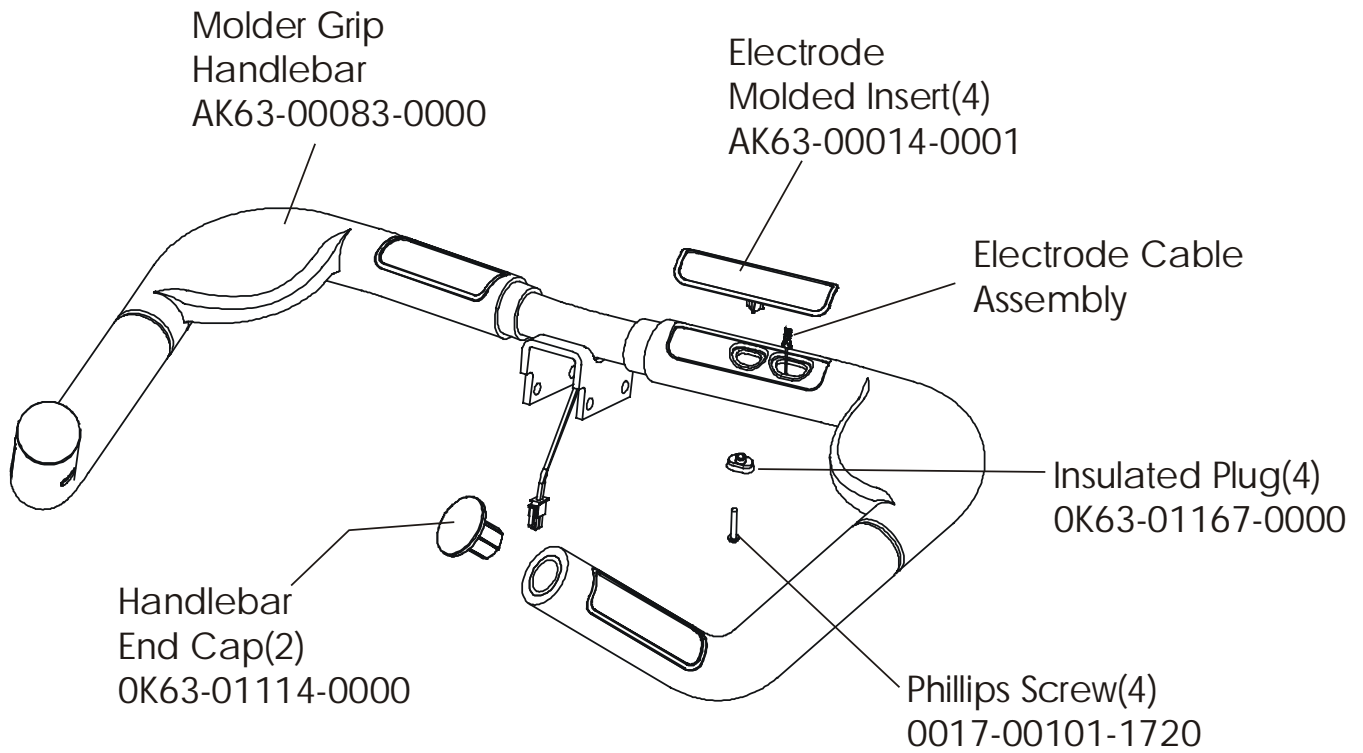

Operation Manual	M051-00K63-A043
Service Manual	XXXX-XXXXX-XXXX

LifeCycle LC9500
Console Overlay Bezel Assembly

LC95-0100-12
S/N CBJ100000

Console Assembly	Overlay Bezel	Upper Overlay	Lower Overlay
AK63-00070-0001 Eng Met	AK63-00063-0001 Eng Met	OK63-01096-0001 Eng Met	OK63-01098-0001 Eng Met
AK63-00070-0003 Ger Met	AK63-00063-0003 Ger Met	OK63-01096-0003 Ger Met	OK63-01098-0003 Ger Met
AK63-00070-0004 Spn Met	AK63-00063-0004 Spn Met	OK63-01096-0004 Spn Met	OK63-01098-0004 Spn Met
AK63-00070-0006 Jap Met	AK63-00063-0006 Jap Met	OK63-01096-0006 Jap Met	OK63-01098-0006 Jap Met
AK63-00070-0007 Frn Met	AK63-00063-0007 Frn Met	OK63-01096-0007 Frn Met	OK63-01098-0007
AK63-00070-0008 Itl Met	AK63-00063-0008 Itl Met	OK63-01096-0008 Itl Met	OK63-01098-0008 Itl Met
AK63-00070-0009 Itl Met	AK63-00063-0009 Itl Met	OK63-01096-0009 Itl Met	OK63-01098-0009 Itl Met
AK63-00070-0010 Por Met	AK63-00063-0010 Por Met	OK63-01096-0010 Por Met	OK63-01098-0010 Por Met

Alternator Belt
OK63-01065-0000

Intermediate Belt
OK63-01066-0001