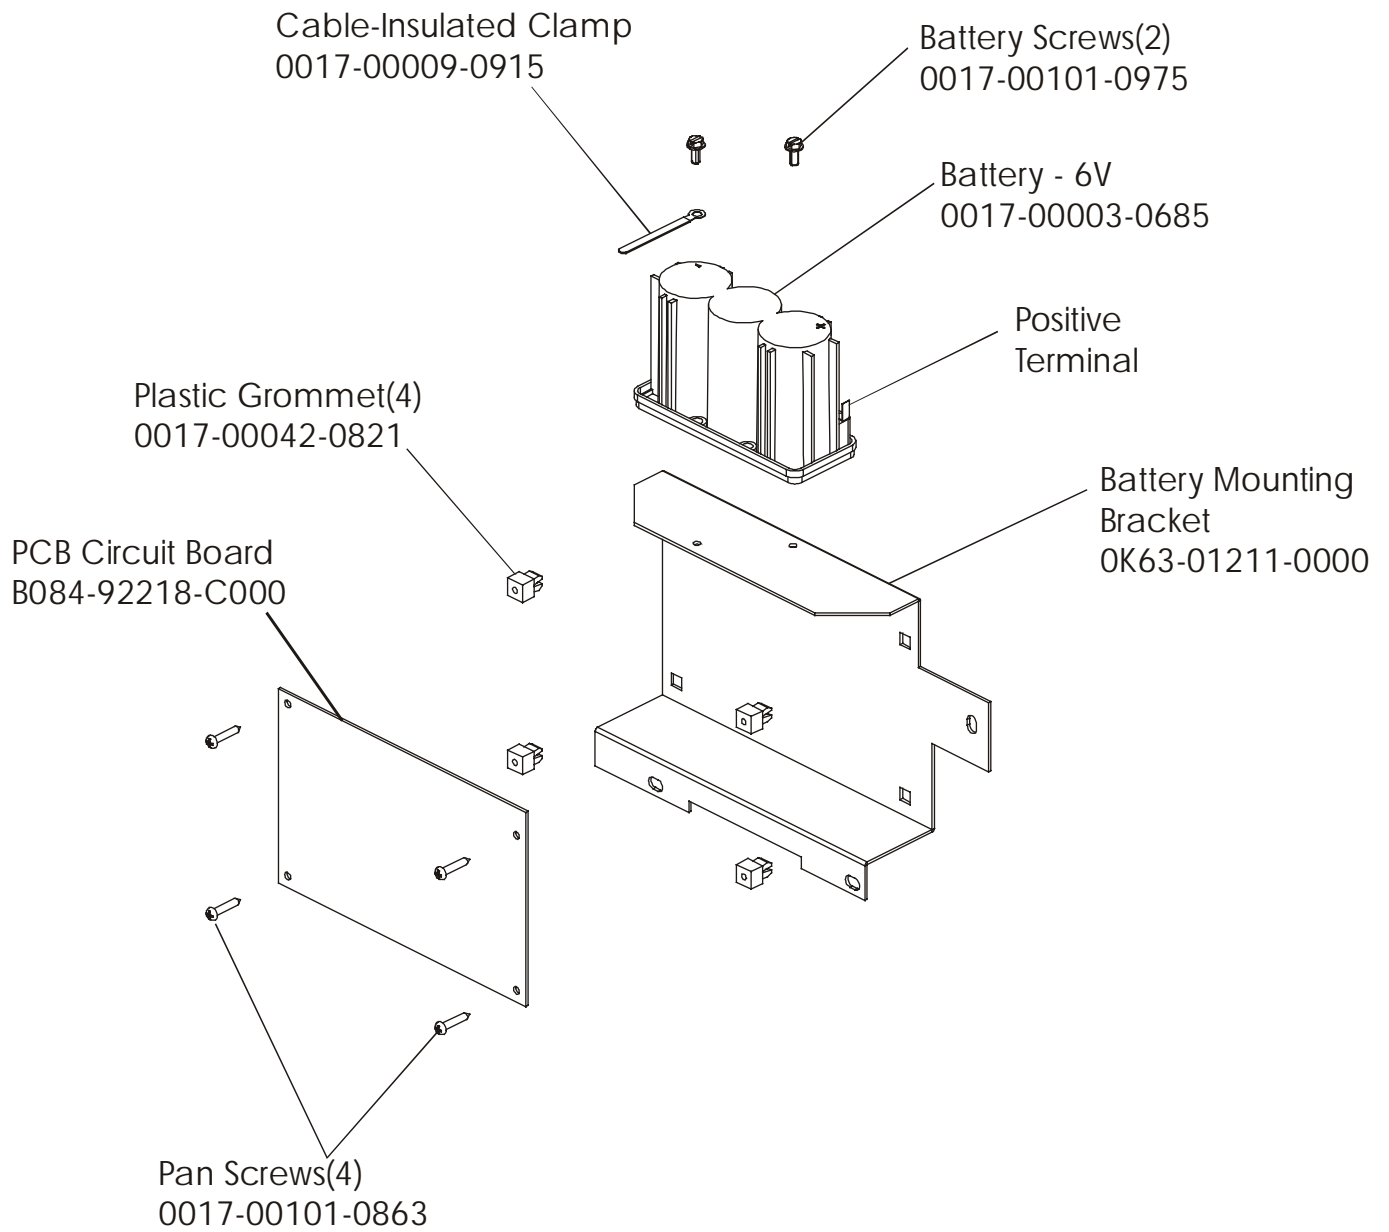

Operation Manual	M051-00K63-A043
Service Manual	XXXX-XXXXX-XXXX

LifeCycle LC9500
Console Overlay Bezel Assembly

LC95-0100-12
S/N CBJ100000

Console Assembly	Overlay Bezel	Upper Overlay	Lower Overlay
AK63-00070-0001 Eng Met	AK63-00063-0001 Eng Met	OK63-01096-0001 Eng Met	OK63-01098-0001 Eng Met
AK63-00070-0003 Ger Met	AK63-00063-0003 Ger Met	OK63-01096-0003 Ger Met	OK63-01098-0003 Ger Met
AK63-00070-0004 Spn Met	AK63-00063-0004 Spn Met	OK63-01096-0004 Spn Met	OK63-01098-0004 Spn Met
AK63-00070-0006 Jap Met	AK63-00063-0006 Jap Met	OK63-01096-0006 Jap Met	OK63-01098-0006 Jap Met
AK63-00070-0007 Frn Met	AK63-00063-0007 Frn Met	OK63-01096-0007 Frn Met	OK63-01098-0007
AK63-00070-0008 Itl Met	AK63-00063-0008 Itl Met	OK63-01096-0008 Itl Met	OK63-01098-0008 Itl Met
AK63-00070-0009 Itl Met	AK63-00063-0009 Itl Met	OK63-01096-0009 Itl Met	OK63-01098-0009 Itl Met
AK63-00070-0010 Por Met	AK63-00063-0010 Por Met	OK63-01096-0010 Por Met	OK63-01098-0010 Por Met

Alternator Belt
OK63-01065-0000

Intermediate Belt
OK63-01066-0001