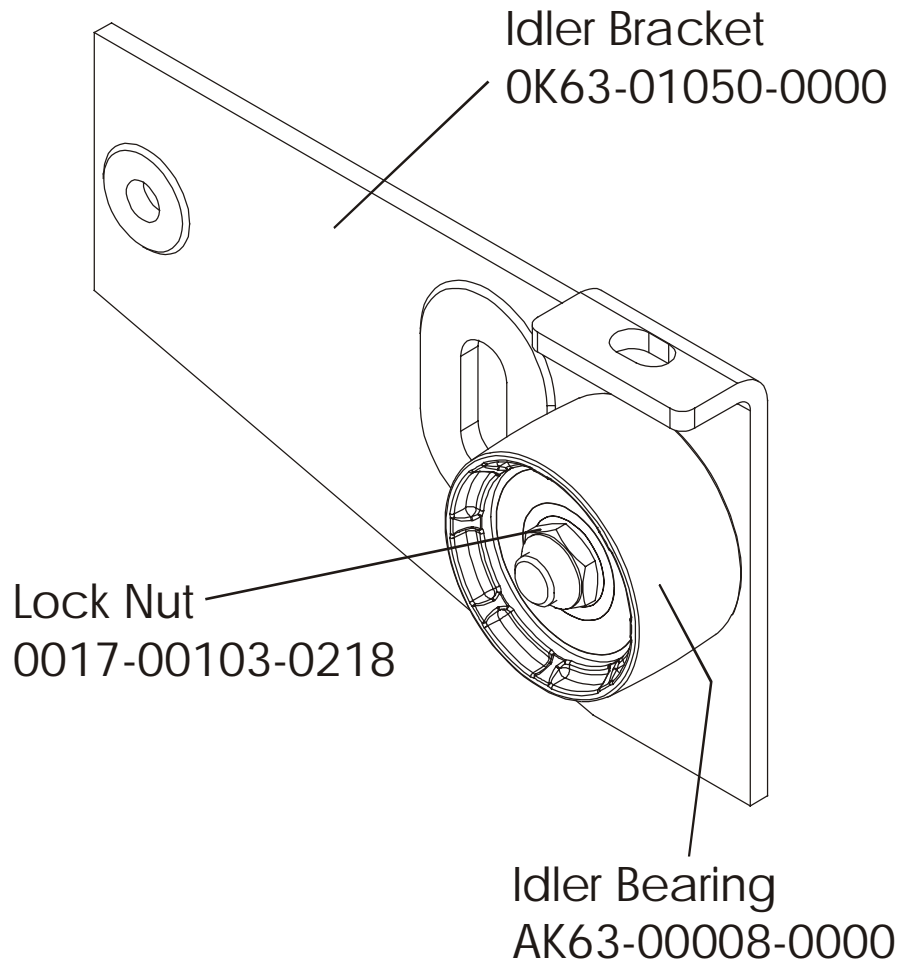

Operation Manual	M051-00K63-A043
Service Manual	XXXX-XXXXX-XXXX

LifeCycle LC9500
Console Overlay Bezel Assembly

LC95-0100-12
S/N CBJ100000

Console Assembly	Overlay Bezel	Upper Overlay	Lower Overlay
AK63-00070-0001 Eng Met	AK63-00063-0001 Eng Met	OK63-01096-0001 Eng Met	OK63-01098-0001 Eng Met
AK63-00070-0003 Ger Met	AK63-00063-0003 Ger Met	OK63-01096-0003 Ger Met	OK63-01098-0003 Ger Met
AK63-00070-0004 Spn Met	AK63-00063-0004 Spn Met	OK63-01096-0004 Spn Met	OK63-01098-0004 Spn Met
AK63-00070-0006 Jap Met	AK63-00063-0006 Jap Met	OK63-01096-0006 Jap Met	OK63-01098-0006 Jap Met
AK63-00070-0007 Frn Met	AK63-00063-0007 Frn Met	OK63-01096-0007 Frn Met	OK63-01098-0007
AK63-00070-0008 Itl Met	AK63-00063-0008 Itl Met	OK63-01096-0008 Itl Met	OK63-01098-0008 Itl Met
AK63-00070-0009 Itl Met	AK63-00063-0009 Itl Met	OK63-01096-0009 Itl Met	OK63-01098-0009 Itl Met
AK63-00070-0010 Por Met	AK63-00063-0010 Por Met	OK63-01096-0010 Por Met	OK63-01098-0010 Por Met

Alternator Belt
OK63-01065-0000

Intermediate Belt
OK63-01066-0001