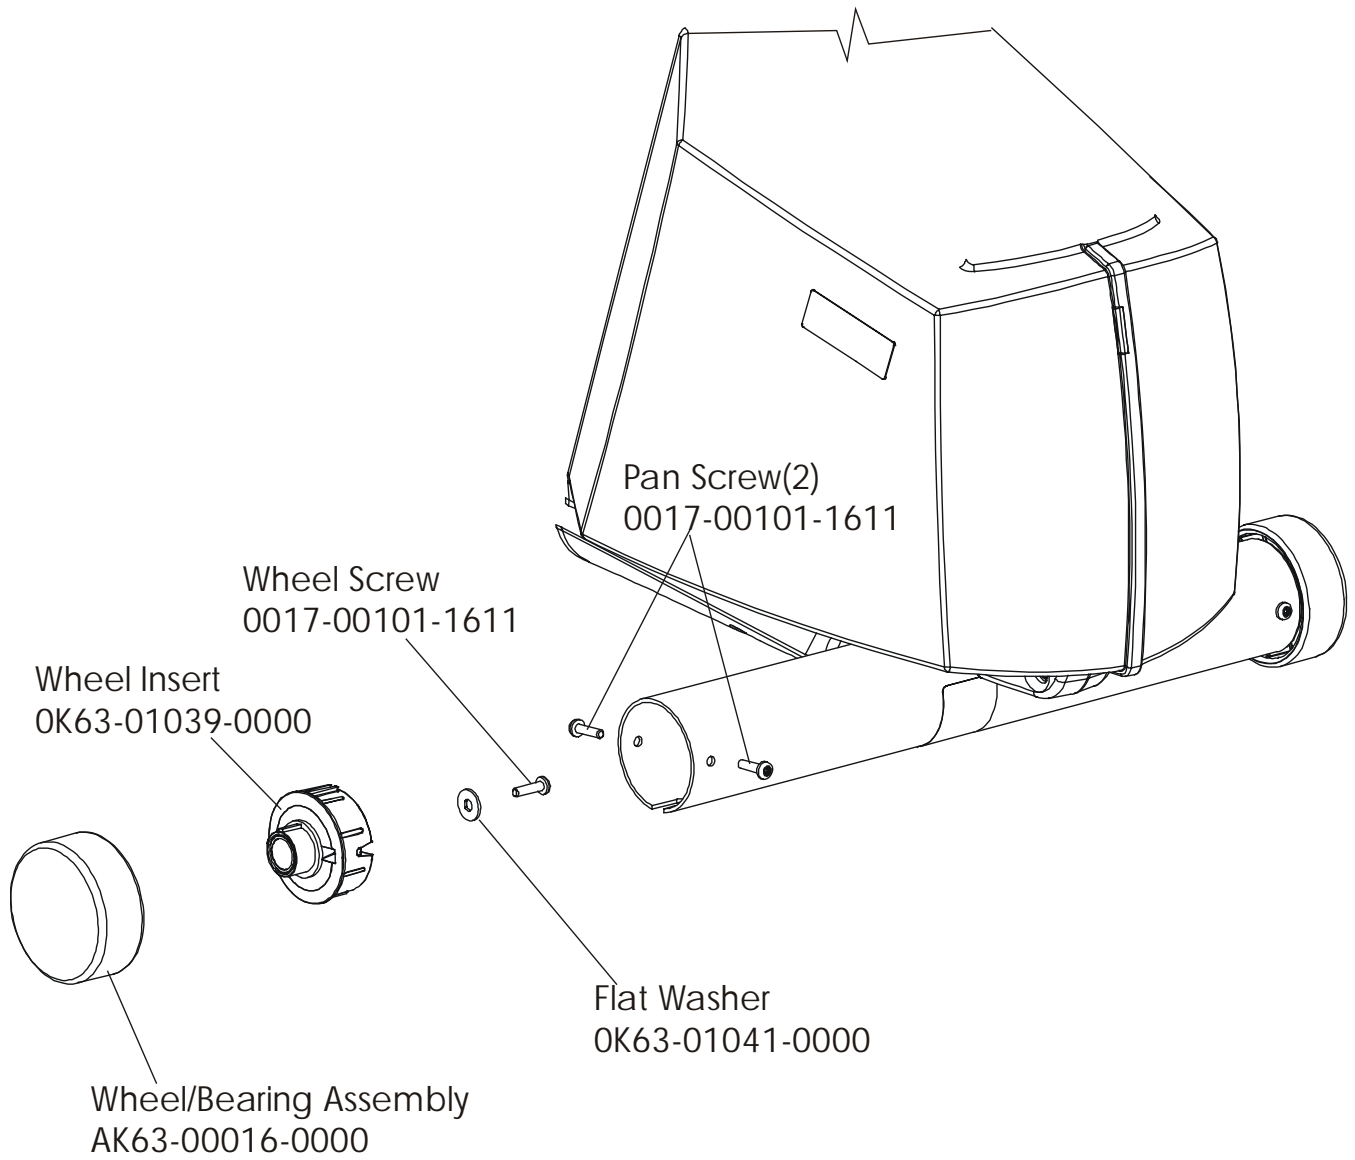

Operation Manual	M051-00K63-A043
Service Manual	XXXX-XXXXX-XXXX

LifeCycle LC9500
Console Overlay Bezel Assembly

LC95-0100-12
S/N CBJ100000

Console Assembly	Overlay Bezel	Upper Overlay	Lower Overlay
AK63-00070-0001 Eng Met	AK63-00063-0001 Eng Met	OK63-01096-0001 Eng Met	OK63-01098-0001 Eng Met
AK63-00070-0003 Ger Met	AK63-00063-0003 Ger Met	OK63-01096-0003 Ger Met	OK63-01098-0003 Ger Met
AK63-00070-0004 Spn Met	AK63-00063-0004 Spn Met	OK63-01096-0004 Spn Met	OK63-01098-0004 Spn Met
AK63-00070-0006 Jap Met	AK63-00063-0006 Jap Met	OK63-01096-0006 Jap Met	OK63-01098-0006 Jap Met
AK63-00070-0007 Frn Met	AK63-00063-0007 Frn Met	OK63-01096-0007 Frn Met	OK63-01098-0007
AK63-00070-0008 Itl Met	AK63-00063-0008 Itl Met	OK63-01096-0008 Itl Met	OK63-01098-0008 Itl Met
AK63-00070-0009 Itl Met	AK63-00063-0009 Itl Met	OK63-01096-0009 Itl Met	OK63-01098-0009 Itl Met
AK63-00070-0010 Por Met	AK63-00063-0010 Por Met	OK63-01096-0010 Por Met	OK63-01098-0010 Por Met

Alternator Belt
OK63-01065-0000

Intermediate Belt
OK63-01066-0001