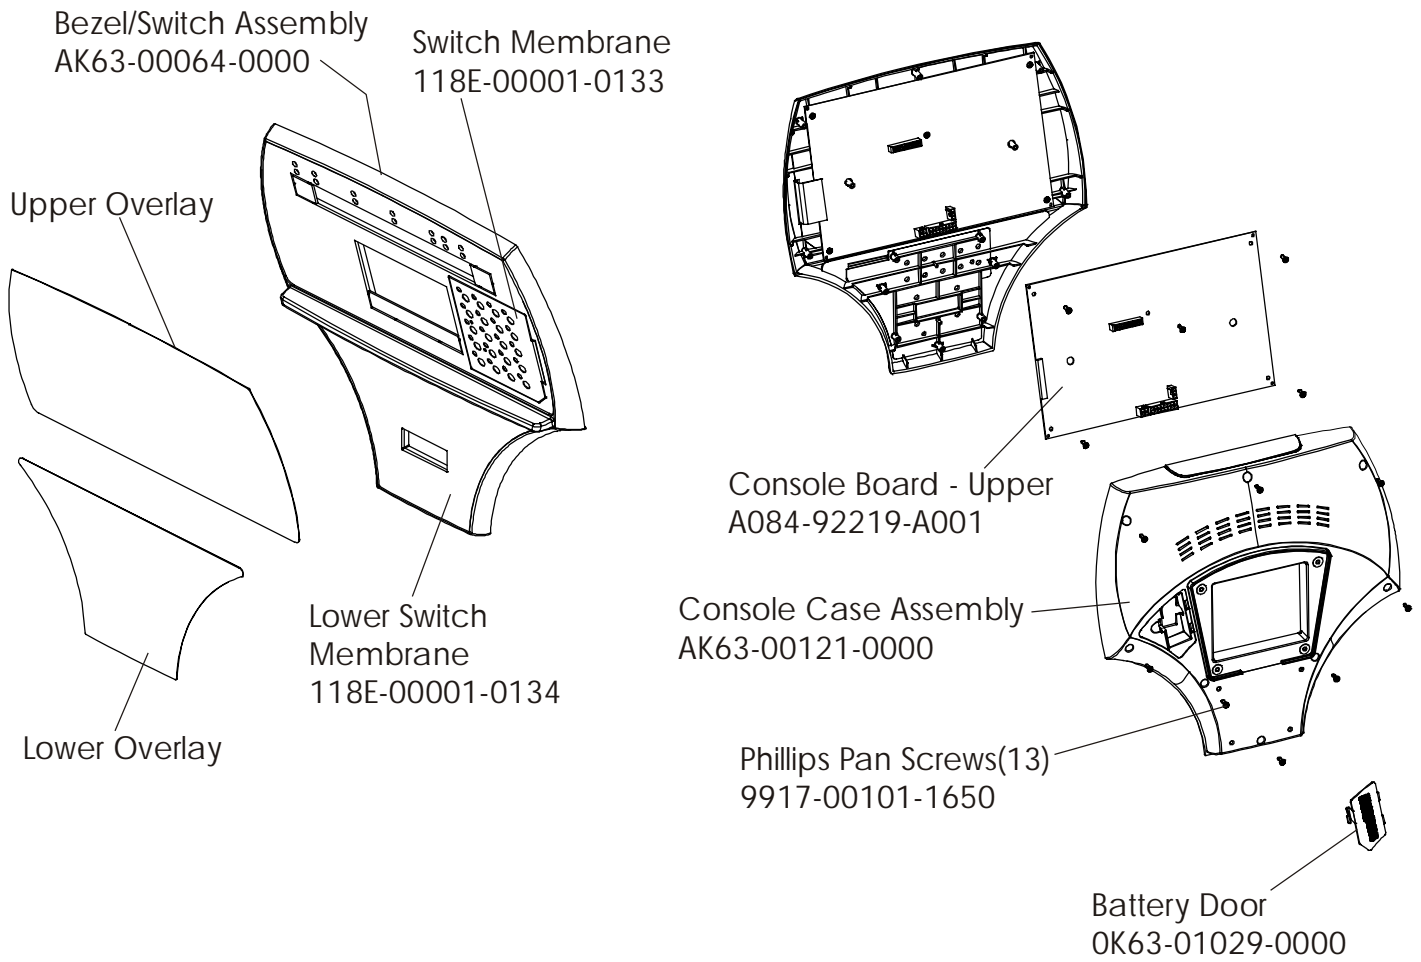

Operation Manual	M051-00K63-A043
Service Manual	XXXX-XXXXX-XXXX

LifeCycle LC9500
Console Overlay Bezel Assembly

LC95-0100-12
S/N CBJ100000

Console Assembly	Overlay Bezel	Upper Overlay	Lower Overlay
AK63-00070-0001 Eng Met	AK63-00063-0001 Eng Met	OK63-01096-0001 Eng Met	OK63-01098-0001 Eng Met
AK63-00070-0003 Ger Met	AK63-00063-0003 Ger Met	OK63-01096-0003 Ger Met	OK63-01098-0003 Ger Met
AK63-00070-0004 Spn Met	AK63-00063-0004 Spn Met	OK63-01096-0004 Spn Met	OK63-01098-0004 Spn Met
AK63-00070-0006 Jap Met	AK63-00063-0006 Jap Met	OK63-01096-0006 Jap Met	OK63-01098-0006 Jap Met
AK63-00070-0007 Frn Met	AK63-00063-0007 Frn Met	OK63-01096-0007 Frn Met	OK63-01098-0007
AK63-00070-0008 Itl Met	AK63-00063-0008 Itl Met	OK63-01096-0008 Itl Met	OK63-01098-0008 Itl Met
AK63-00070-0009 Itl Met	AK63-00063-0009 Itl Met	OK63-01096-0009 Itl Met	OK63-01098-0009 Itl Met
AK63-00070-0010 Por Met	AK63-00063-0010 Por Met	OK63-01096-0010 Por Met	OK63-01098-0010 Por Met

Alternator Belt
OK63-01065-0000

Intermediate Belt
OK63-01066-0001