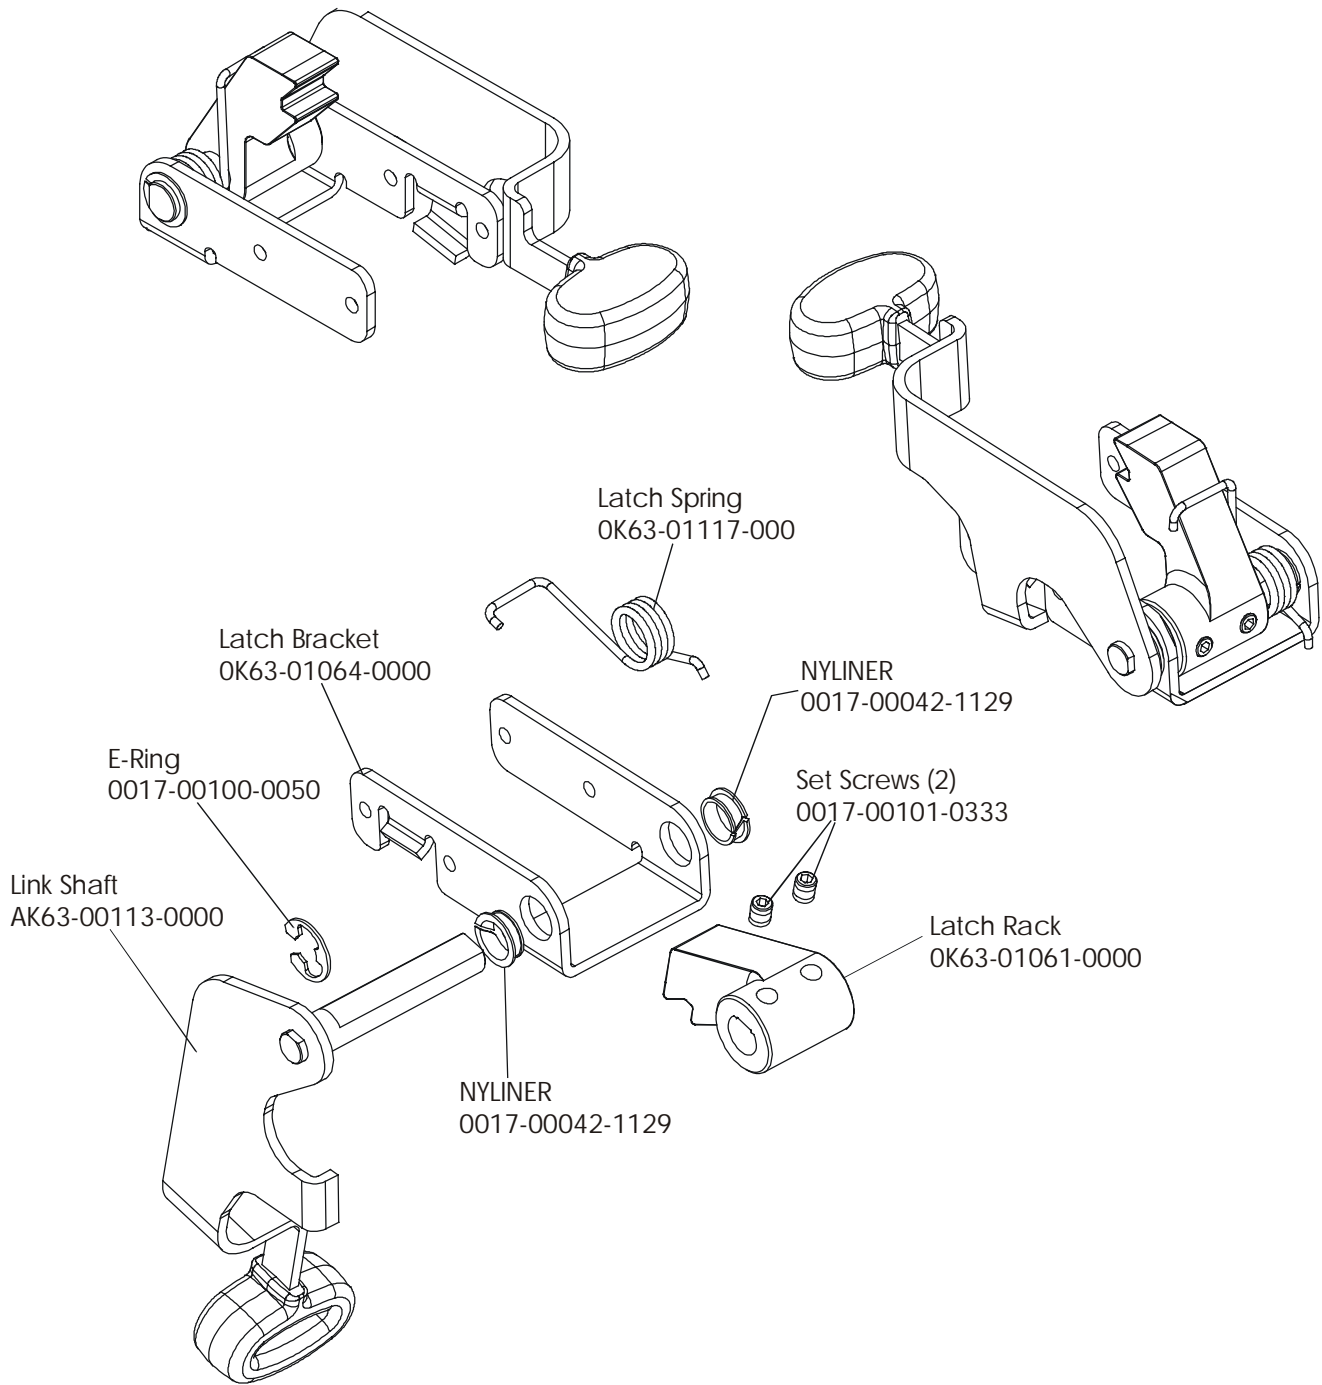

Operation Manual	M051-00K63-A043
Service Manual	XXXX-XXXXX-XXXX

LifeCycle LC9500
Console Overlay Bezel Assembly

LC95-0100-12
S/N CBJ100000

Console Assembly	Overlay Bezel	Upper Overlay	Lower Overlay
AK63-00070-0001 Eng Met	AK63-00063-0001 Eng Met	OK63-01096-0001 Eng Met	OK63-01098-0001 Eng Met
AK63-00070-0003 Ger Met	AK63-00063-0003 Ger Met	OK63-01096-0003 Ger Met	OK63-01098-0003 Ger Met
AK63-00070-0004 Spn Met	AK63-00063-0004 Spn Met	OK63-01096-0004 Spn Met	OK63-01098-0004 Spn Met
AK63-00070-0006 Jap Met	AK63-00063-0006 Jap Met	OK63-01096-0006 Jap Met	OK63-01098-0006 Jap Met
AK63-00070-0007 Frn Met	AK63-00063-0007 Frn Met	OK63-01096-0007 Frn Met	OK63-01098-0007
AK63-00070-0008 Itl Met	AK63-00063-0008 Itl Met	OK63-01096-0008 Itl Met	OK63-01098-0008 Itl Met
AK63-00070-0009 Itl Met	AK63-00063-0009 Itl Met	OK63-01096-0009 Itl Met	OK63-01098-0009 Itl Met
AK63-00070-0010 Por Met	AK63-00063-0010 Por Met	OK63-01096-0010 Por Met	OK63-01098-0010 Por Met

Alternator Belt
OK63-01065-0000

Intermediate Belt
OK63-01066-0001