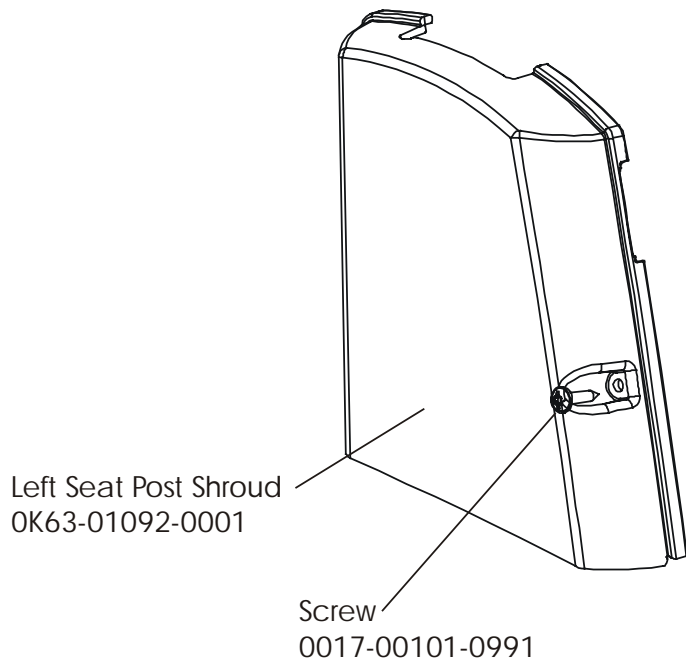

Operation Manual	M051-00K63-A043
Service Manual	XXXX-XXXXX-XXXX

LifeCycle LC9500
Console Overlay Bezel Assembly

LC95-0100-12
S/N CBJ100000

Console Assembly	Overlay Bezel	Upper Overlay	Lower Overlay
AK63-00070-0001 Eng Met	AK63-00063-0001 Eng Met	OK63-01096-0001 Eng Met	OK63-01098-0001 Eng Met
AK63-00070-0003 Ger Met	AK63-00063-0003 Ger Met	OK63-01096-0003 Ger Met	OK63-01098-0003 Ger Met
AK63-00070-0004 Spn Met	AK63-00063-0004 Spn Met	OK63-01096-0004 Spn Met	OK63-01098-0004 Spn Met
AK63-00070-0006 Jap Met	AK63-00063-0006 Jap Met	OK63-01096-0006 Jap Met	OK63-01098-0006 Jap Met
AK63-00070-0007 Frn Met	AK63-00063-0007 Frn Met	OK63-01096-0007 Frn Met	OK63-01098-0007
AK63-00070-0008 Itl Met	AK63-00063-0008 Itl Met	OK63-01096-0008 Itl Met	OK63-01098-0008 Itl Met
AK63-00070-0009 Itl Met	AK63-00063-0009 Itl Met	OK63-01096-0009 Itl Met	OK63-01098-0009 Itl Met
AK63-00070-0010 Por Met	AK63-00063-0010 Por Met	OK63-01096-0010 Por Met	OK63-01098-0010 Por Met