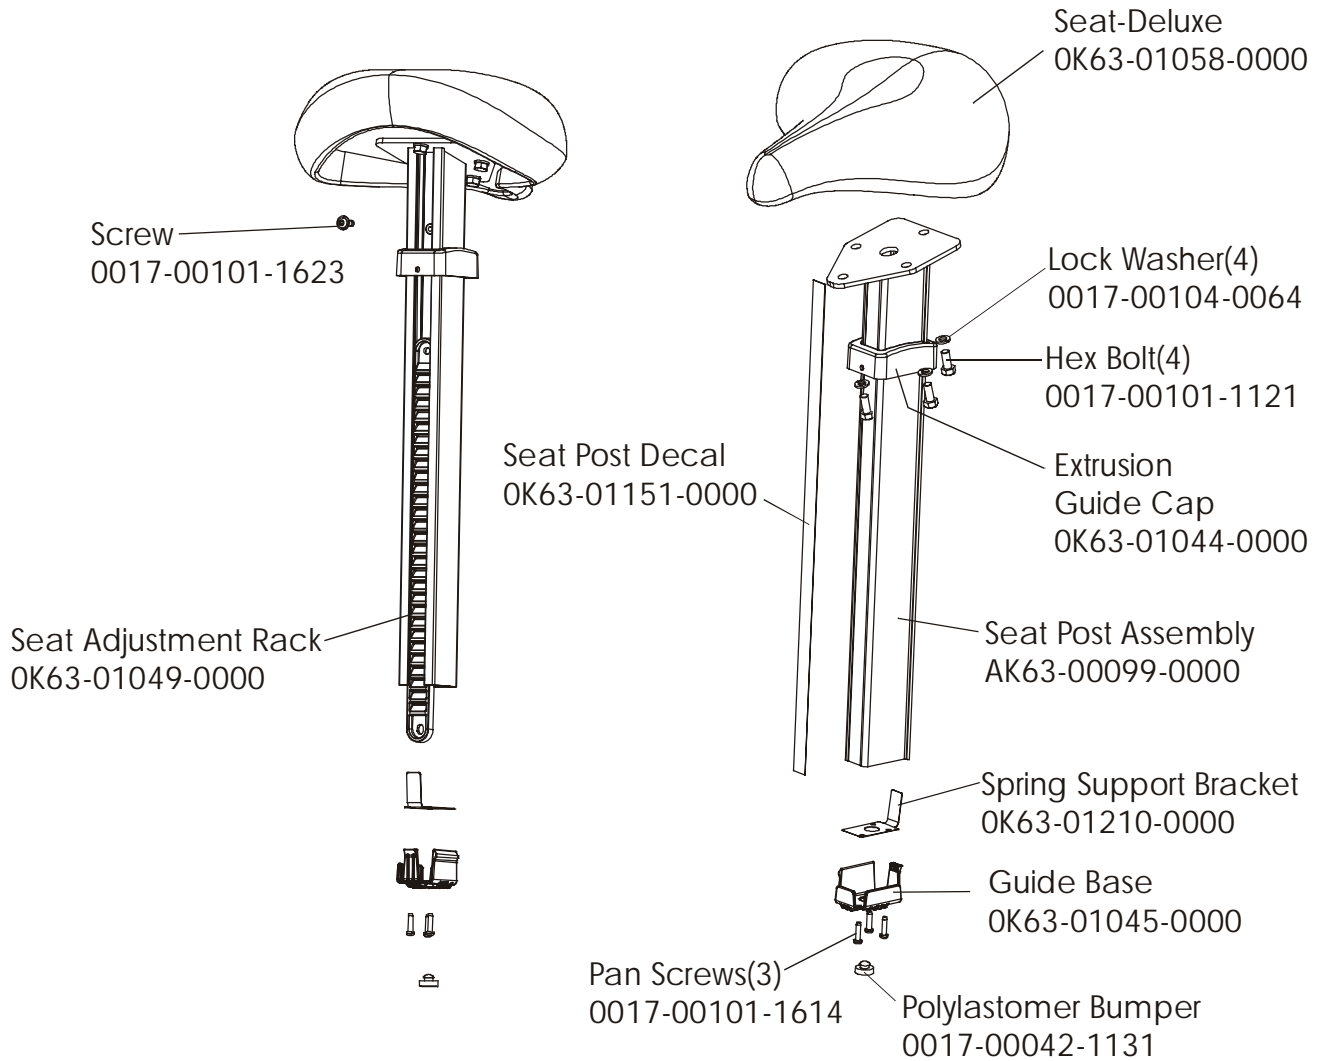

Operation Manual	M051-00K63-A043
Service Manual	XXXX-XXXXX-XXXX

LifeCycle LC9500
Console Overlay Bezel Assembly

LC95-0100-12
S/N CBJ100000

Console Assembly	Overlay Bezel	Upper Overlay	Lower Overlay
AK63-00070-0001 Eng Met	AK63-00063-0001 Eng Met	OK63-01096-0001 Eng Met	OK63-01098-0001 Eng Met
AK63-00070-0003 Ger Met	AK63-00063-0003 Ger Met	OK63-01096-0003 Ger Met	OK63-01098-0003 Ger Met
AK63-00070-0004 Spn Met	AK63-00063-0004 Spn Met	OK63-01096-0004 Spn Met	OK63-01098-0004 Spn Met
AK63-00070-0006 Jap Met	AK63-00063-0006 Jap Met	OK63-01096-0006 Jap Met	OK63-01098-0006 Jap Met
AK63-00070-0007 Frn Met	AK63-00063-0007 Frn Met	OK63-01096-0007 Frn Met	OK63-01098-0007
AK63-00070-0008 Itl Met	AK63-00063-0008 Itl Met	OK63-01096-0008 Itl Met	OK63-01098-0008 Itl Met
AK63-00070-0009 Itl Met	AK63-00063-0009 Itl Met	OK63-01096-0009 Itl Met	OK63-01098-0009 Itl Met
AK63-00070-0010 Por Met	AK63-00063-0010 Por Met	OK63-01096-0010 Por Met	OK63-01098-0010 Por Met

Alternator Belt
OK63-01065-0000

Intermediate Belt
OK63-01066-0001