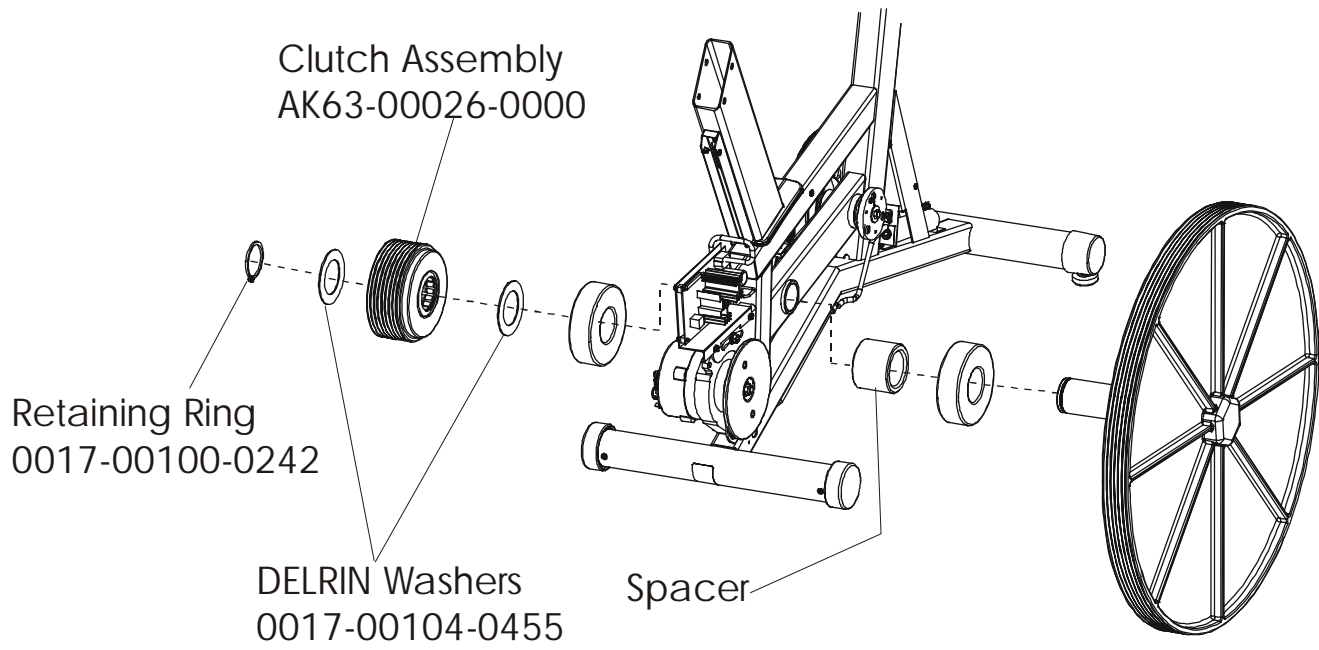

Operation Manual	M051-00K63-A043
Service Manual	XXXX-XXXXX-XXXX

LifeCycle LC9500
Console Overlay Bezel Assembly

LC95-0100-12
S/N CBJ100000

Console Assembly	Overlay Bezel	Upper Overlay	Lower Overlay
AK63-00070-0001 Eng Met	AK63-00063-0001 Eng Met	OK63-01096-0001 Eng Met	OK63-01098-0001 Eng Met
AK63-00070-0003 Ger Met	AK63-00063-0003 Ger Met	OK63-01096-0003 Ger Met	OK63-01098-0003 Ger Met
AK63-00070-0004 Spn Met	AK63-00063-0004 Spn Met	OK63-01096-0004 Spn Met	OK63-01098-0004 Spn Met
AK63-00070-0006 Jap Met	AK63-00063-0006 Jap Met	OK63-01096-0006 Jap Met	OK63-01098-0006 Jap Met
AK63-00070-0007 Frn Met	AK63-00063-0007 Frn Met	OK63-01096-0007 Frn Met	OK63-01098-0007
AK63-00070-0008 Itl Met	AK63-00063-0008 Itl Met	OK63-01096-0008 Itl Met	OK63-01098-0008 Itl Met
AK63-00070-0009 Itl Met	AK63-00063-0009 Itl Met	OK63-01096-0009 Itl Met	OK63-01098-0009 Itl Met
AK63-00070-0010 Por Met	AK63-00063-0010 Por Met	OK63-01096-0010 Por Met	OK63-01098-0010 Por Met

Alternator Belt
OK63-01065-0000

Intermediate Belt
OK63-01066-0001