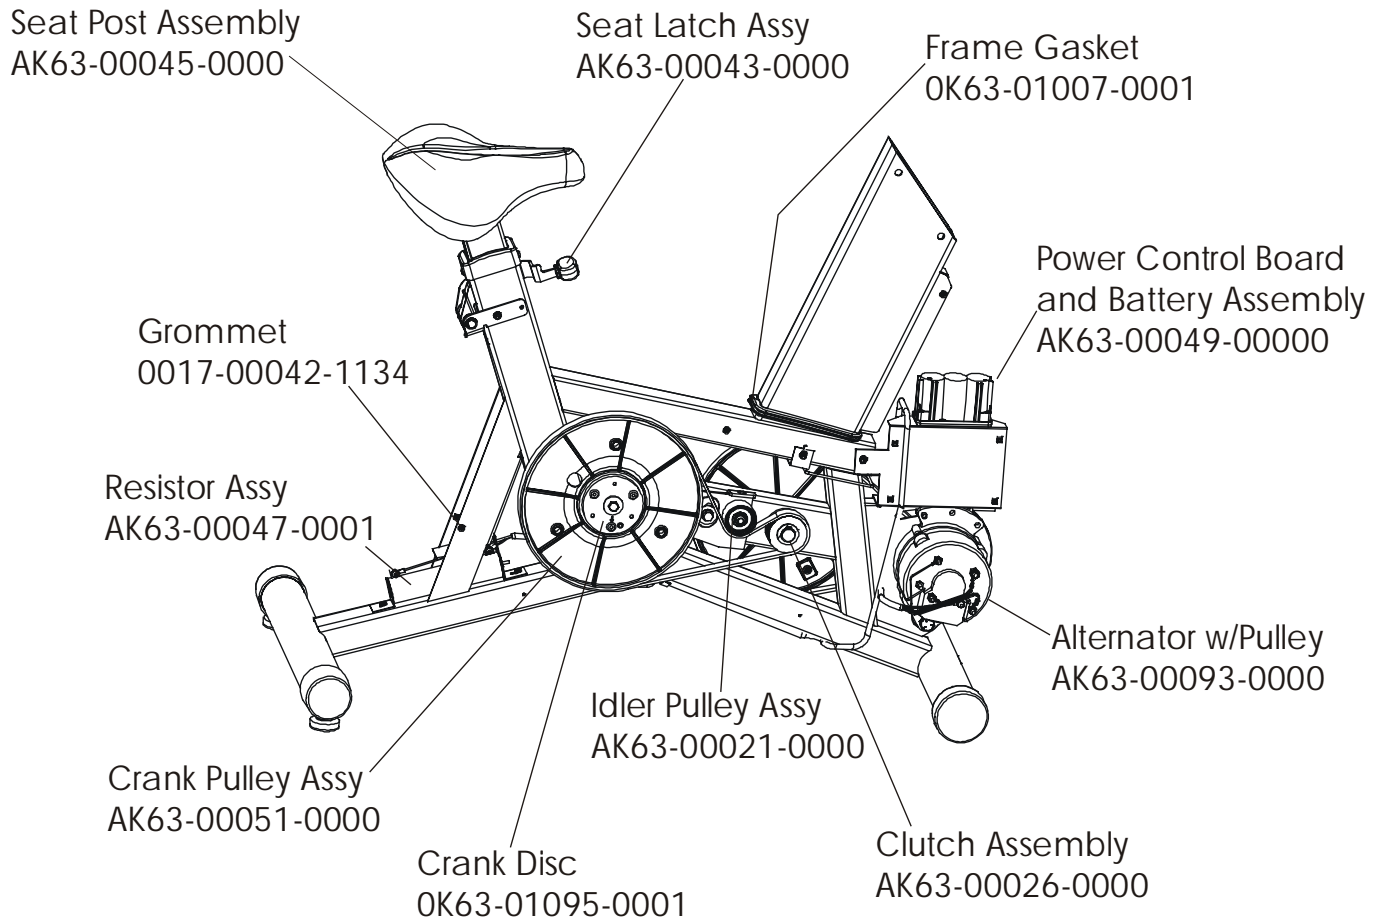

Operation Manual	M051-00K63-A043
Service Manual	XXXX-XXXXX-XXXX

LifeCycle LC9500
Console Overlay Bezel Assembly

LC95-0100-12
S/N CBJ100000

Console Assembly	Overlay Bezel	Upper Overlay	Lower Overlay
AK63-00070-0001 Eng Met	AK63-00063-0001 Eng Met	OK63-01096-0001 Eng Met	OK63-01098-0001 Eng Met
AK63-00070-0003 Ger Met	AK63-00063-0003 Ger Met	OK63-01096-0003 Ger Met	OK63-01098-0003 Ger Met
AK63-00070-0004 Spn Met	AK63-00063-0004 Spn Met	OK63-01096-0004 Spn Met	OK63-01098-0004 Spn Met
AK63-00070-0006 Jap Met	AK63-00063-0006 Jap Met	OK63-01096-0006 Jap Met	OK63-01098-0006 Jap Met
AK63-00070-0007 Frn Met	AK63-00063-0007 Frn Met	OK63-01096-0007 Frn Met	OK63-01098-0007
AK63-00070-0008 Itl Met	AK63-00063-0008 Itl Met	OK63-01096-0008 Itl Met	OK63-01098-0008 Itl Met
AK63-00070-0009 Itl Met	AK63-00063-0009 Itl Met	OK63-01096-0009 Itl Met	OK63-01098-0009 Itl Met
AK63-00070-0010 Por Met	AK63-00063-0010 Por Met	OK63-01096-0010 Por Met	OK63-01098-0010 Por Met

Alternator Belt
OK63-01065-0000

Intermediate Belt
OK63-01066-0001