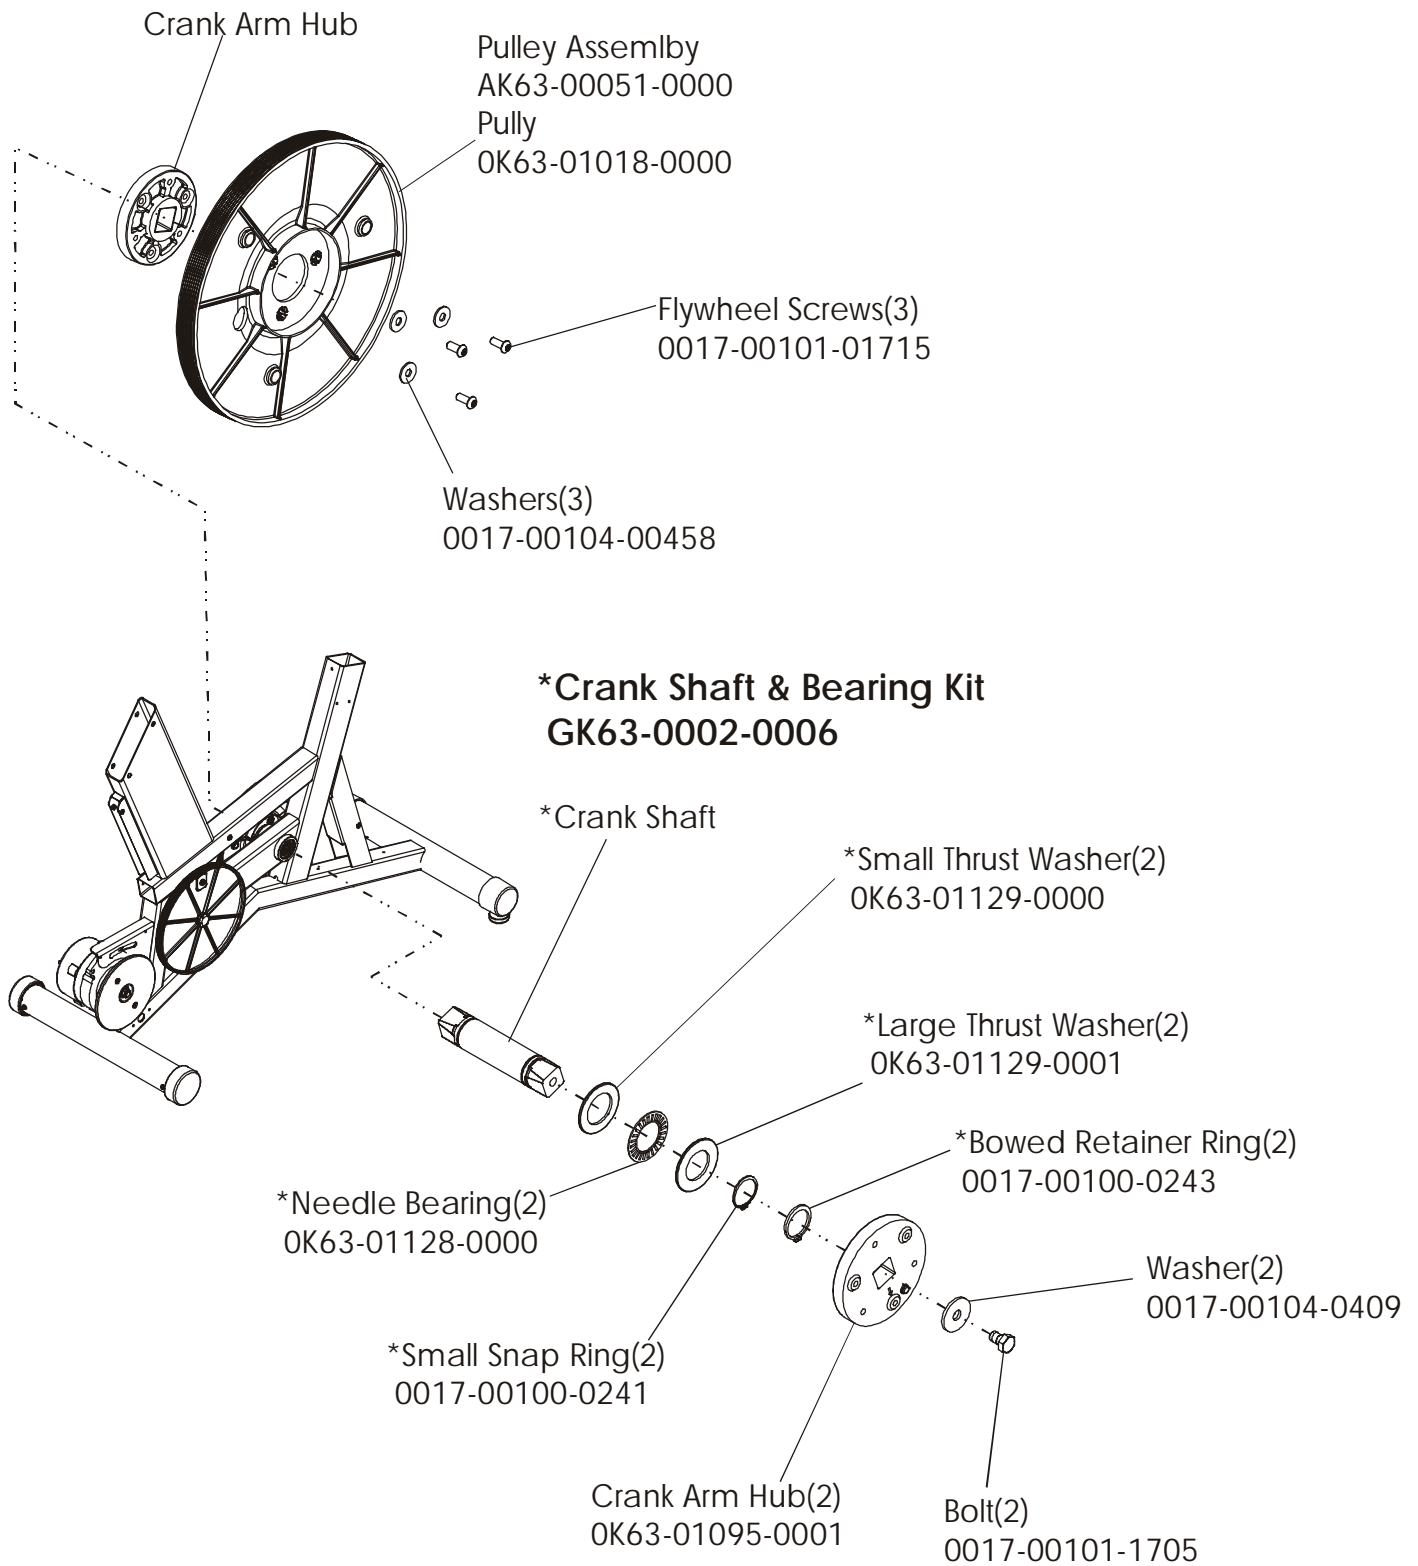

Operation Manual	M051-00K63-A043
Service Manual	XXXX-XXXXX-XXXX

LifeCycle LC9500
Console Overlay Bezel Assembly

LC95-0100-12
S/N CBJ100000

Console Assembly	Overlay Bezel	Upper Overlay	Lower Overlay
AK63-00070-0001 Eng Met	AK63-00063-0001 Eng Met	OK63-01096-0001 Eng Met	OK63-01098-0001 Eng Met
AK63-00070-0003 Ger Met	AK63-00063-0003 Ger Met	OK63-01096-0003 Ger Met	OK63-01098-0003 Ger Met
AK63-00070-0004 Spn Met	AK63-00063-0004 Spn Met	OK63-01096-0004 Spn Met	OK63-01098-0004 Spn Met
AK63-00070-0006 Jap Met	AK63-00063-0006 Jap Met	OK63-01096-0006 Jap Met	OK63-01098-0006 Jap Met
AK63-00070-0007 Frn Met	AK63-00063-0007 Frn Met	OK63-01096-0007 Frn Met	OK63-01098-0007
AK63-00070-0008 Itl Met	AK63-00063-0008 Itl Met	OK63-01096-0008 Itl Met	OK63-01098-0008 Itl Met
AK63-00070-0009 Itl Met	AK63-00063-0009 Itl Met	OK63-01096-0009 Itl Met	OK63-01098-0009 Itl Met
AK63-00070-0010 Por Met	AK63-00063-0010 Por Met	OK63-01096-0010 Por Met	OK63-01098-0010 Por Met

Alternator Belt
OK63-01065-0000

Intermediate Belt
OK63-01066-0001