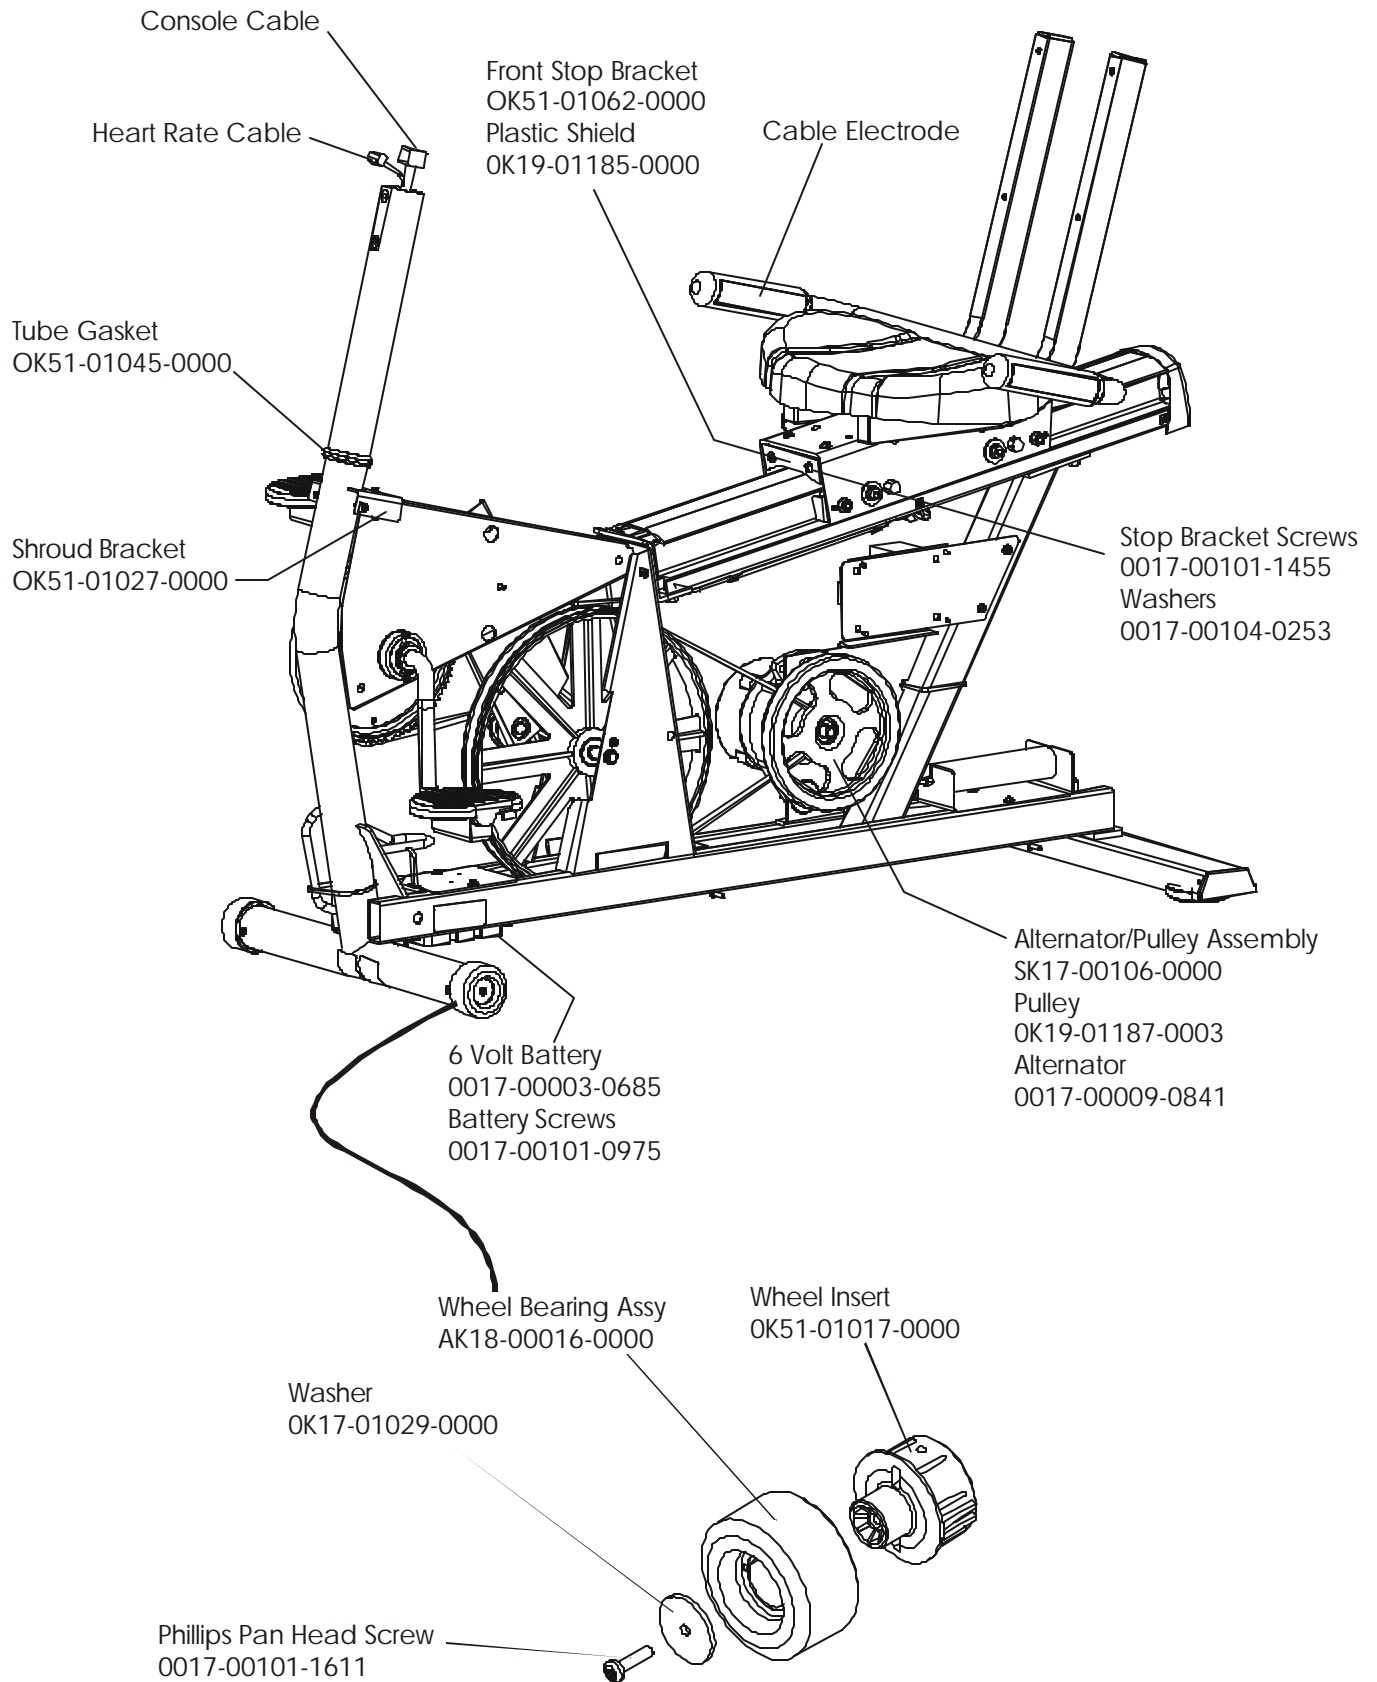

**LC95 Recumbent  
Console Assembly**

**LC95R-0100-30**

Display Console

- AK51-00087-0001(R) Eng/Met
- AK51-00087-0003 Ger/Met
- AK51-00087-0004 Spn/Eur
- AK51-00087-0005 Spn/Met
- AK51-00087-0006 Jap/Met
- AK51-00087-0007 Frn/Eur
- AK51-00087-0008 Itl/Met
- AK51-00087-0009 Dut/Met
- AK51-00087-0010 Frn/Met

Console Case (Black)  
OK36-01187-0008

Screw  
0017-00101-0393

Battery Cover  
OK36-01035-0006

Screw  
0017-00101-0823 (4)

# LC95 Recumbent Frame Components - Right Side

LC95R-0100-30

# LC95 Recumbent Frame Components - Left Side

LC95R-0100-30