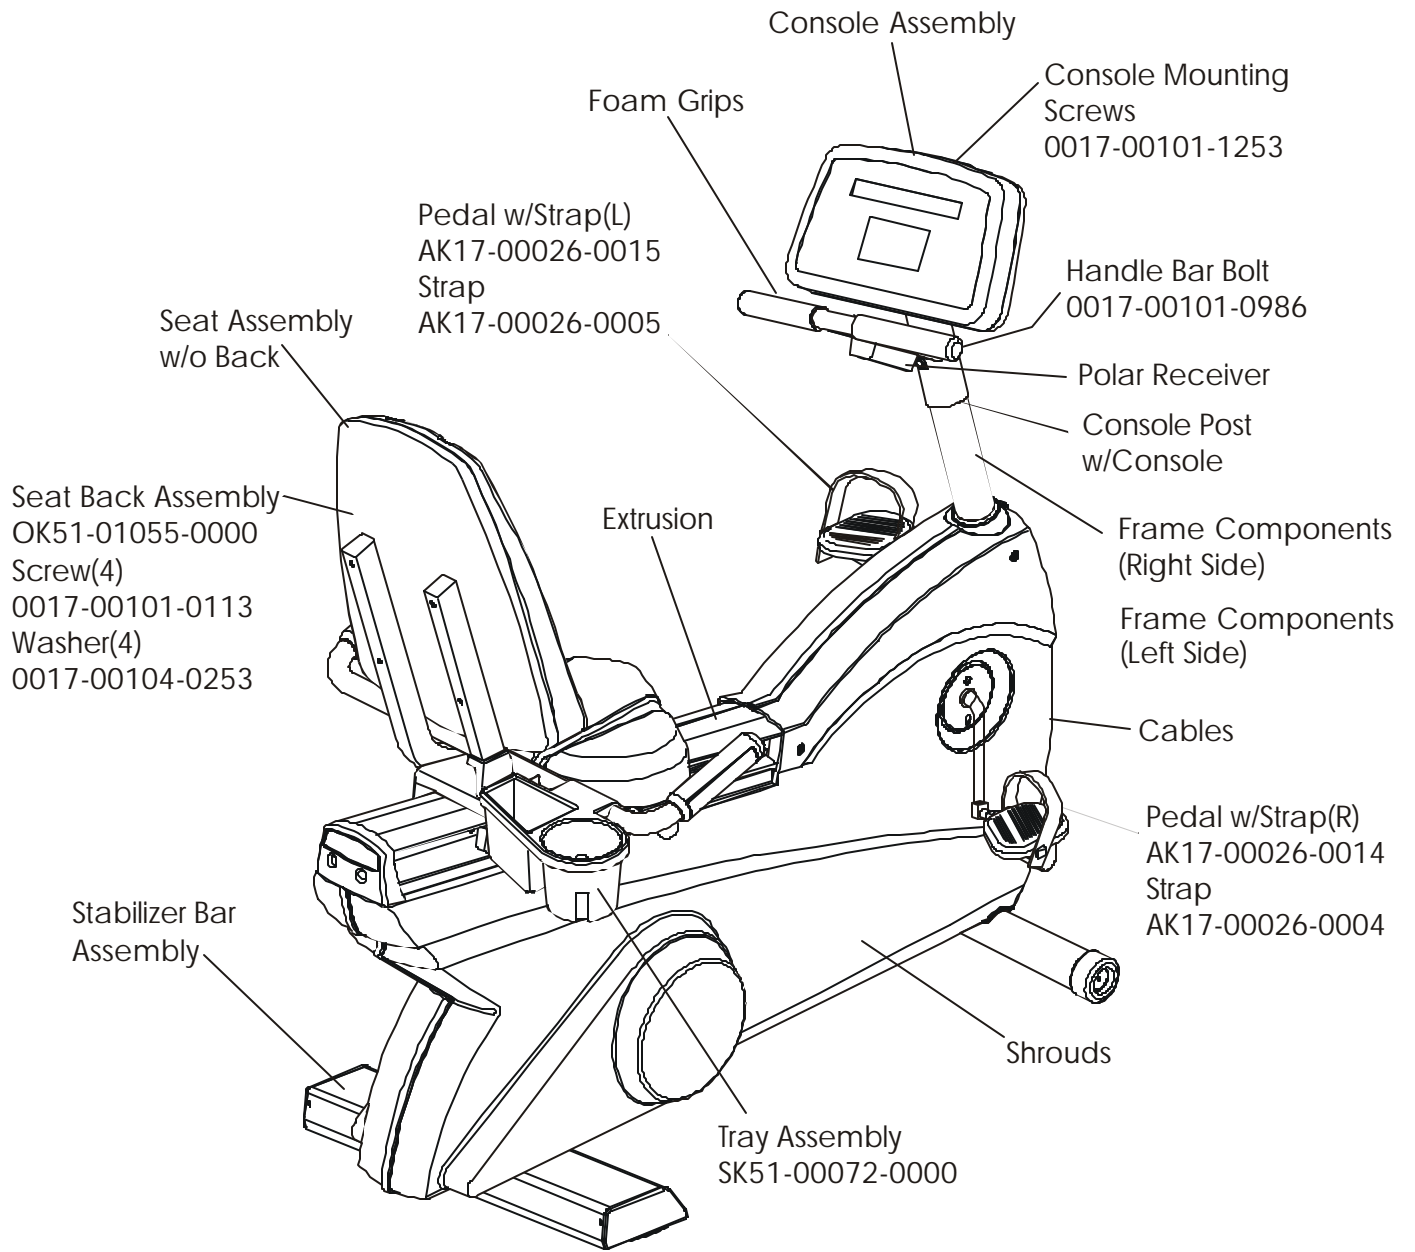

**LC95 Recumbent  
General Assembly**

**LC95R-0100-30**

DESCRIPTION	PART NUMBER
Installation Instructions	M051-00K20-B155
Operation Manual	M051-00K20-B125
Service Manual	M051-00K51-D008
Bag Assembly	AK51-00017-0000

**LC95 Recumbent  
Console Assembly**

**LC95R-0100-30**

Display Console

- AK51-00087-0001(R) Eng/Met
- AK51-00087-0003 Ger/Met
- AK51-00087-0004 Spn/Eur
- AK51-00087-0005 Spn/Met
- AK51-00087-0006 Jap/Met
- AK51-00087-0007 Frn/Eur
- AK51-00087-0008 Itl/Met
- AK51-00087-0009 Dut/Met
- AK51-00087-0010 Frn/Met

# LC95 Recumbent Frame Components - Left Side

LC95R-0100-30

**LC95 Recumbent  
Seat Assembly AK51-00011-0000**

**LC95R-0100-30**

**LC95 Recumbent  
Lock Assembly AK51-00053-0000**

**LC95R-0100-30**

**LC95 Recumbent**  
**Idler Pulley Assembly AK51-00089-0001**

**LC95R-0100-30**