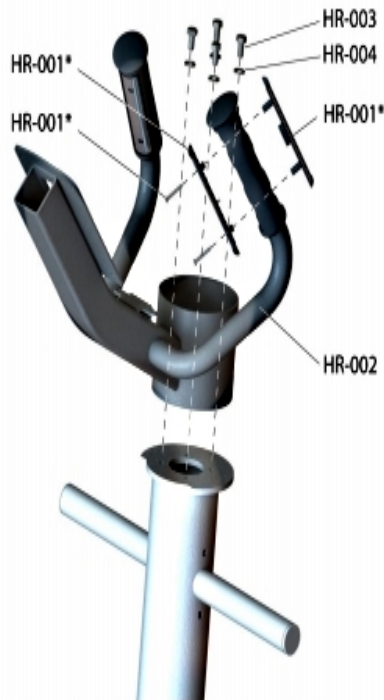

Heart Rate System

Ref #	Part Number	Qty	Description
HR-001	GK69-00002-0002	2	Handlebar Heart Rate Kit
HR-002	AK78-00051-5200	2	Weldment: Console Support
HR-003	0017-00101-1948	4	Hardware: Mounting Bolts 16MM
HR-004	0017-00104-0469	4	Hardware: Flat Washer 16MM OD
HR-005	AK47-00029-0000	2	Lifepulse Cable