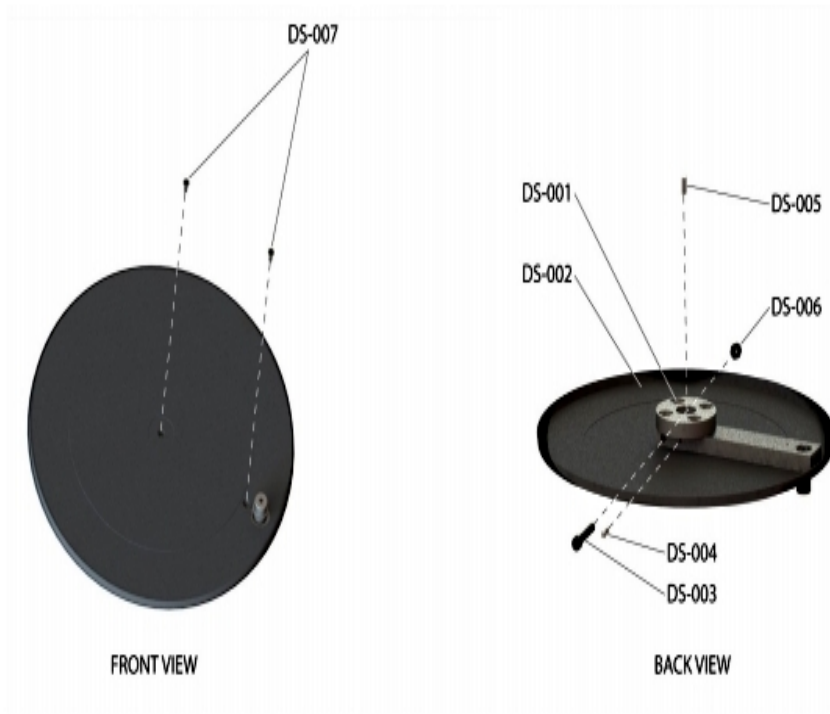

Drive System - Crankarm Assembly and Covers

Ref #	Part Number	Qty	Description
DS-001	AK78-00038-0000	1	Crankarm: Right
DS-001	AK78-00037-0000	1	Crankarm: Left
DS-002	0K78-01002-5200	1	Crank Cover
DS-003	0017-00101-1860	1	Hardware: Crankarm Bolt 65MM
DS-004	0017-00101-2015	1	Hardware: Pulley Set Screw 15 MM
DS-005	M0K53-01122-0000	1	Machine Key
DS-006	0017-00103-0334	1	Hardware: Nut 10 MM
DS-007	0017-00101-1837	4	Hardware: Screw 18MM