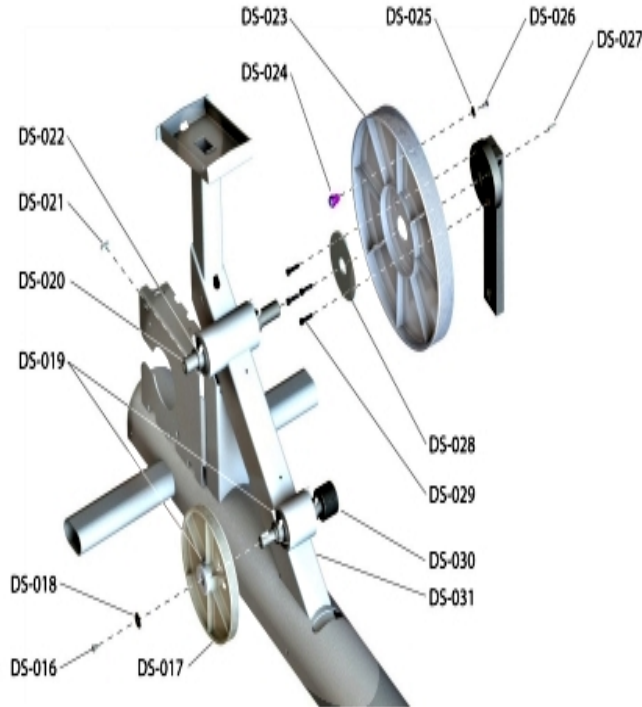

Drive System - Crankshaft and Intermediate Pulley Assembly

Ref #	Part Number	Qty	Description
DS-016	0017-00101-1836	1	Hardware: Screw 10 MM
DS-017	0K35-01186-0007	1	Poly-V Pulley
DS-018	0017-00104-0465	1	Hardware: Flat Washer 23MM OD
DS-019	0017-00101-2015	8	Hardware: Pulley Set Screw 15 MM
DS-020	0K78-01014-0000	1	Crankshaft
DS-021,DS-027	M0K53-01122-0000	2	Machine Key
DS-022	0017-00006-0300	4	Hardware: Bearing
DS-023	0K61-02409-0000	1	Poly-V Crank Pulley
DS-024	AK62-00186-0000	1	Magnet-Standoff Assembly
DS-025	0017-00104-0144	1	Hardware: Washer 0.625" OD
DS-026	0017-00101-1835	1	Hardware: Screw 10MM
DS-028	0K61-02302-0001	1	Crankshaft Plate
DS-029	0017-00101-1834	4	Hardware: Screw 24MM
DS-030	0K78-01015-0000	1	Intermediate Pulley Shaft
DS-031	0K53-01183-0000	1	Hex key