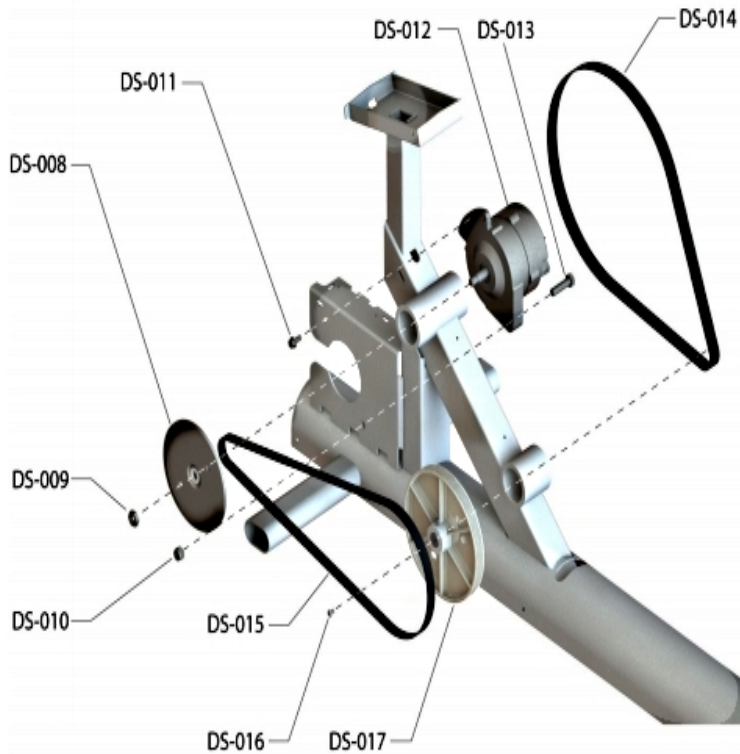

Drive System - Drive Belt and Alternator

Ref #	Part Number	Qty	Description
DS-008	0K61-01027-0000	1	Flywheel: 6.75" D
DS-009	0017-00103-0117	1	Hardware: Locking Nut 1/2" ID
DS-010	0017-00103-0332	1	Hardware: Mounting Nut
DS-011	0017-00101-0986	1	Hardware: Bolt 0.75"
DS-012	0017-00009-0841	1	Alternator
DS-013	0017-00101-1867	1	Hardware: Mounting Bolt 45 MM
DS-014	0K62-01135-0000	1	Drive Belt
DS-015	0K78-01018-0000	1	Alternator Belt
DS-016	0017-00101-1836	1	Hardware: Screw 10 MM
DS-017	0K35-01186-0007	1	Poly-V Pulley