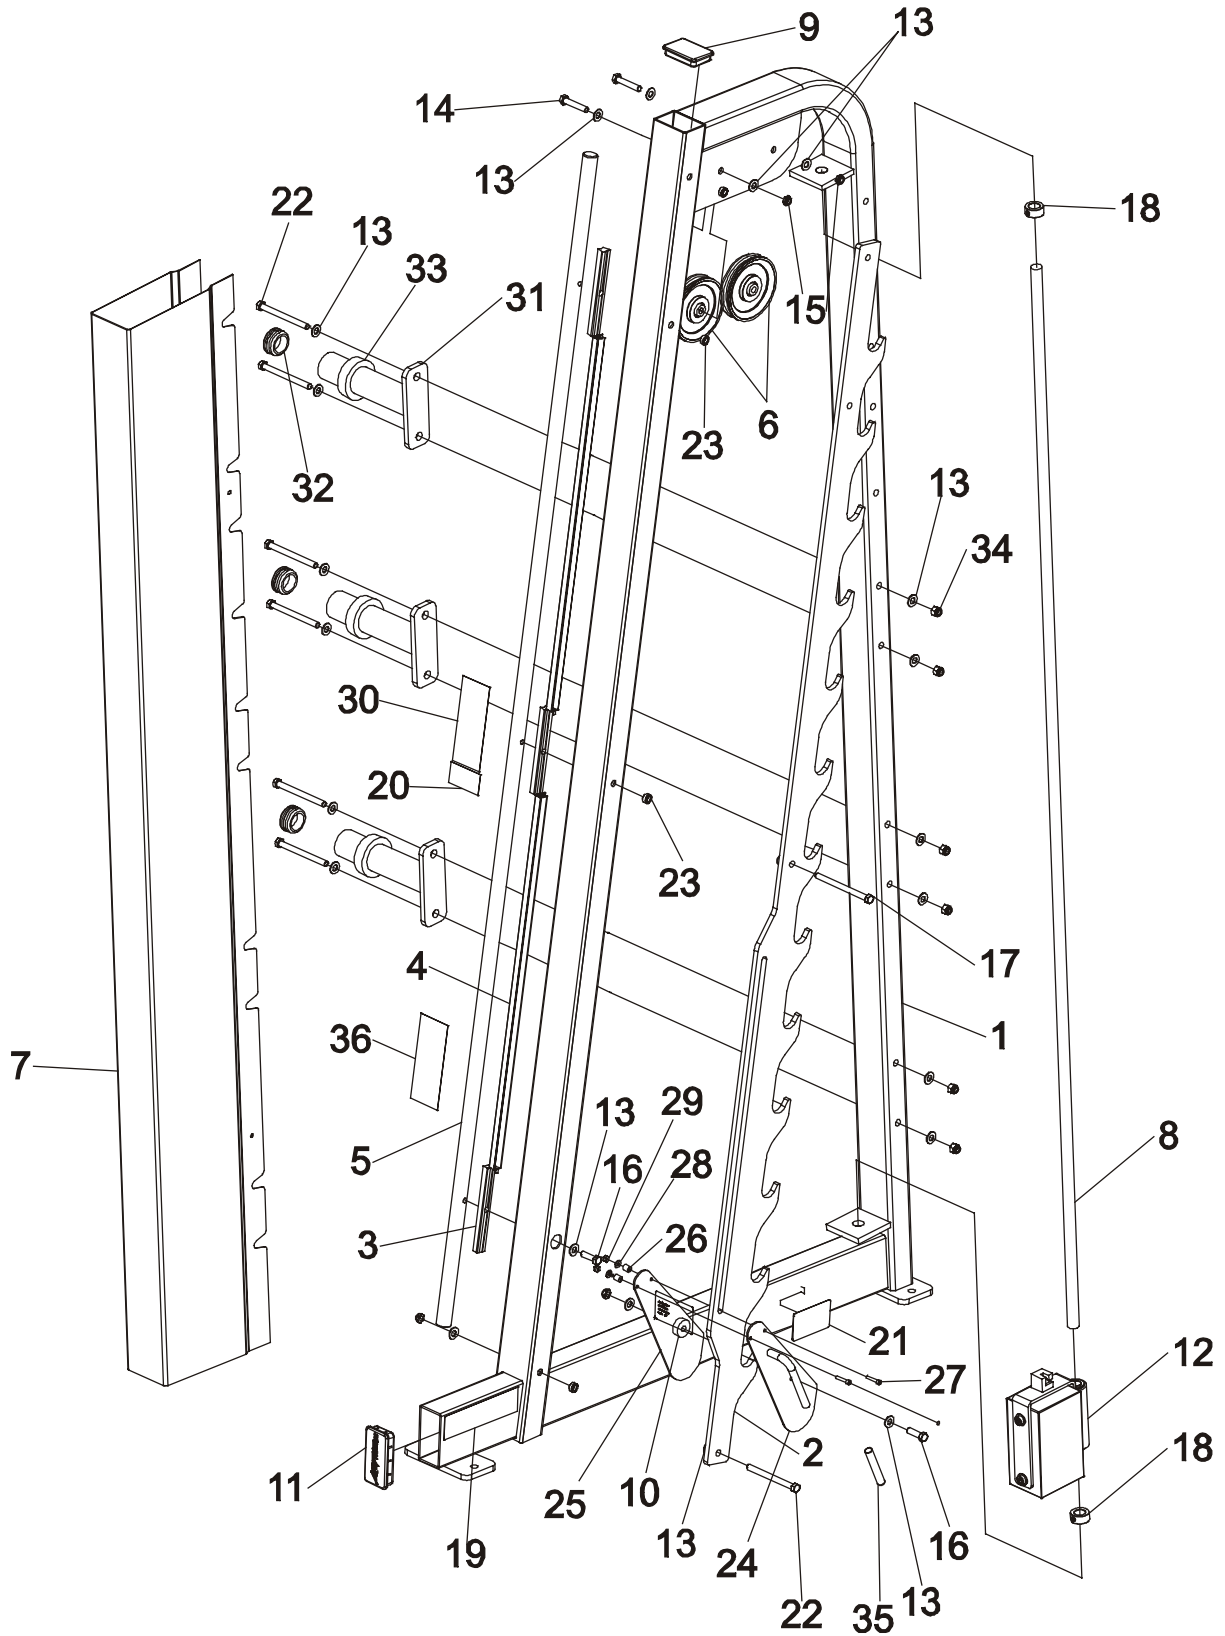

PLSM - PLATE LOADED SMITH MACHINE

RIGHT SIDE FRAME ASSEMBLY

PLSM - PLATE LOADED SMITH MACHINE
RIGHT SIDE FRAME ASSEMBLY CALLOUTS

Item Seq	Item	Description	Quantity
2	7667601	GUNRACK, PLSM	1
3	7667701	RAIL SUPPORT, PLSM	3
4	7667801	SHIELD, PLSM GAP	2
5	7667901	GUIDE ROD, 1 OD X 83	1
6	3237801	PULLEY, 4.5" OD	2
7	7668002	SHIELD, PLSM CW BLK	1
8	7328617	GUIDE ROD, .75 OD SOLID X 79.88	1
9	7352301	CAP, END 2 X 3	1
10	7668201	SPACER, PLSM ADJ. STOP	1
11	7352401	CAP, END 2 X 4	1
12	7668401	ASSY, PLSM COUNTER WEIGHT	1
13	3236601	WASHER, 3/8 SAE STAINLESS STEEL	22
14	3223305	3/8-16X2 UNS HEX FHB G5 ZN	2
15	3102807	NUT, NYLOCK 3/8-16 LOW HT	4
16	3223302	3/8-16X1-1/4 UNS HEX FHB G5 ZN	2
17	3223316	3/8-16X4-3/4 UNS HEX FHB G5 ZN	1
18	3103301	SHAFT COLLAR, 3/4" ID ZINC	2
19	7422004	LABEL, 2" ASTM WARN	1
20	7422003	LABEL, MOVING PARTS	1
21	7571302	LABEL, SERIAL NUMBER HAMMER STRENGTH CLASS S	1
22	3223314	3/8-16X4-1/4 UNS HEX FHB G5 ZN	7
23	6122704	SPACER, 3/8 ID X 5/8 OD X 1/4	4
24	7668802	WLDMT, PLSM ADJ STOP RIGHT BLK	1
25	7668302	PLATE, PLSM ADJ STOP BLK	1
26	7669001	SPACER, NYLON PLSM STOP	2
27	3248204	#10-24 X 1 HXS SOC CS G8 BZ	2
28	3248101	WASHER, #10 FL-D ST ZN	2
29	3248301	NUT, 10-24 NYLOC D ST ZN	2
30	7689801	LABEL, PLSM BAR	1
31	7662701	WEIGHT HORN	3
32	7662601	PLUG, HAMMER WEIGHT HORN	3
33	7671601	MM5 RING	3
34	3102802	NUT, NYLOCK 3/8-16	6
35	3238501	CAP, 1/2 X 5/8 X 5/8	1
36	7689802	LABEL, PLSM STOP	1