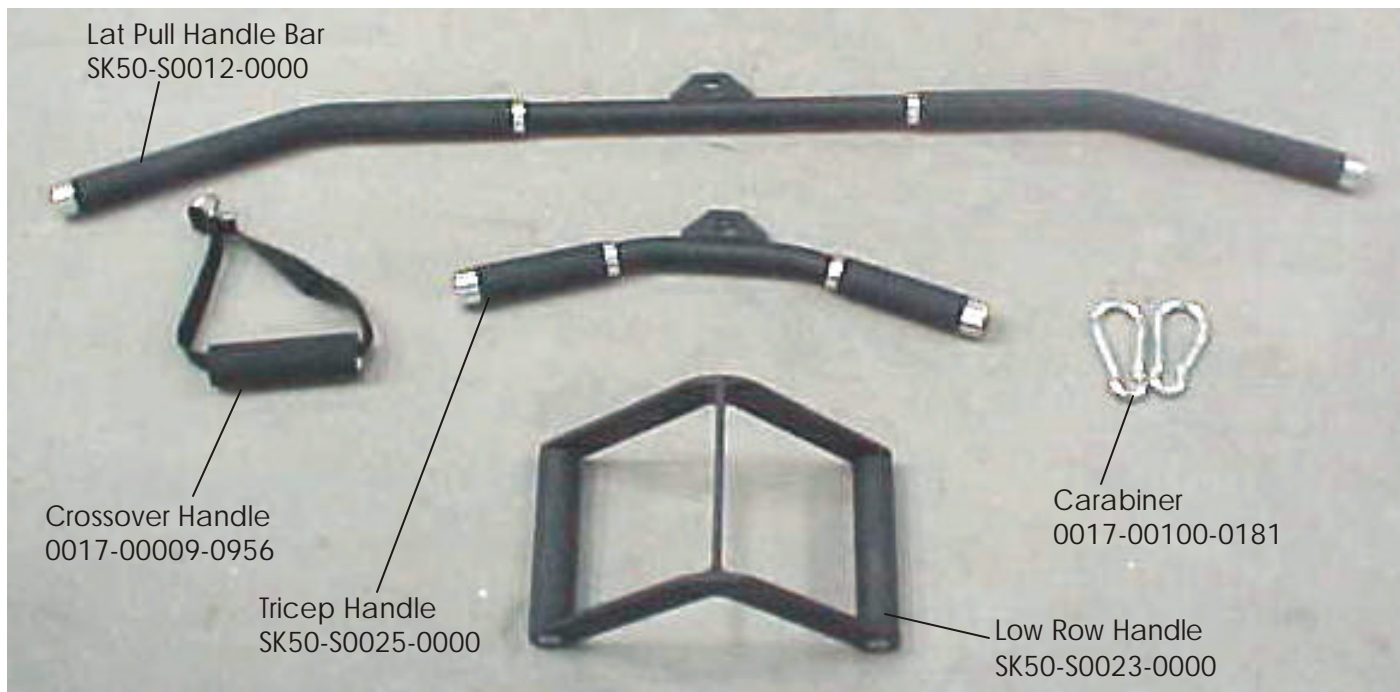

SM20 – Assembly

SM20 – Grips

SM20 – Hand Grips

Floating Pulley
AK50-S0106-0000

Hand Grips
SM00-S0029-0000

SM20 – Cross-Over Bar

Bolt - 0017-00100-1500
Washer - 0017-00104-0313
Cap Washer - 0017-00104-0368
End Cap - 0017-00012-0969

Name Plate
OK50-01001-0004

Cross-Over Bar
SM00-S0011-0000

Left Pull-Up Handle
SM00-S0021-0000

Right Pull-Up Handle
SM00-S0020-0000