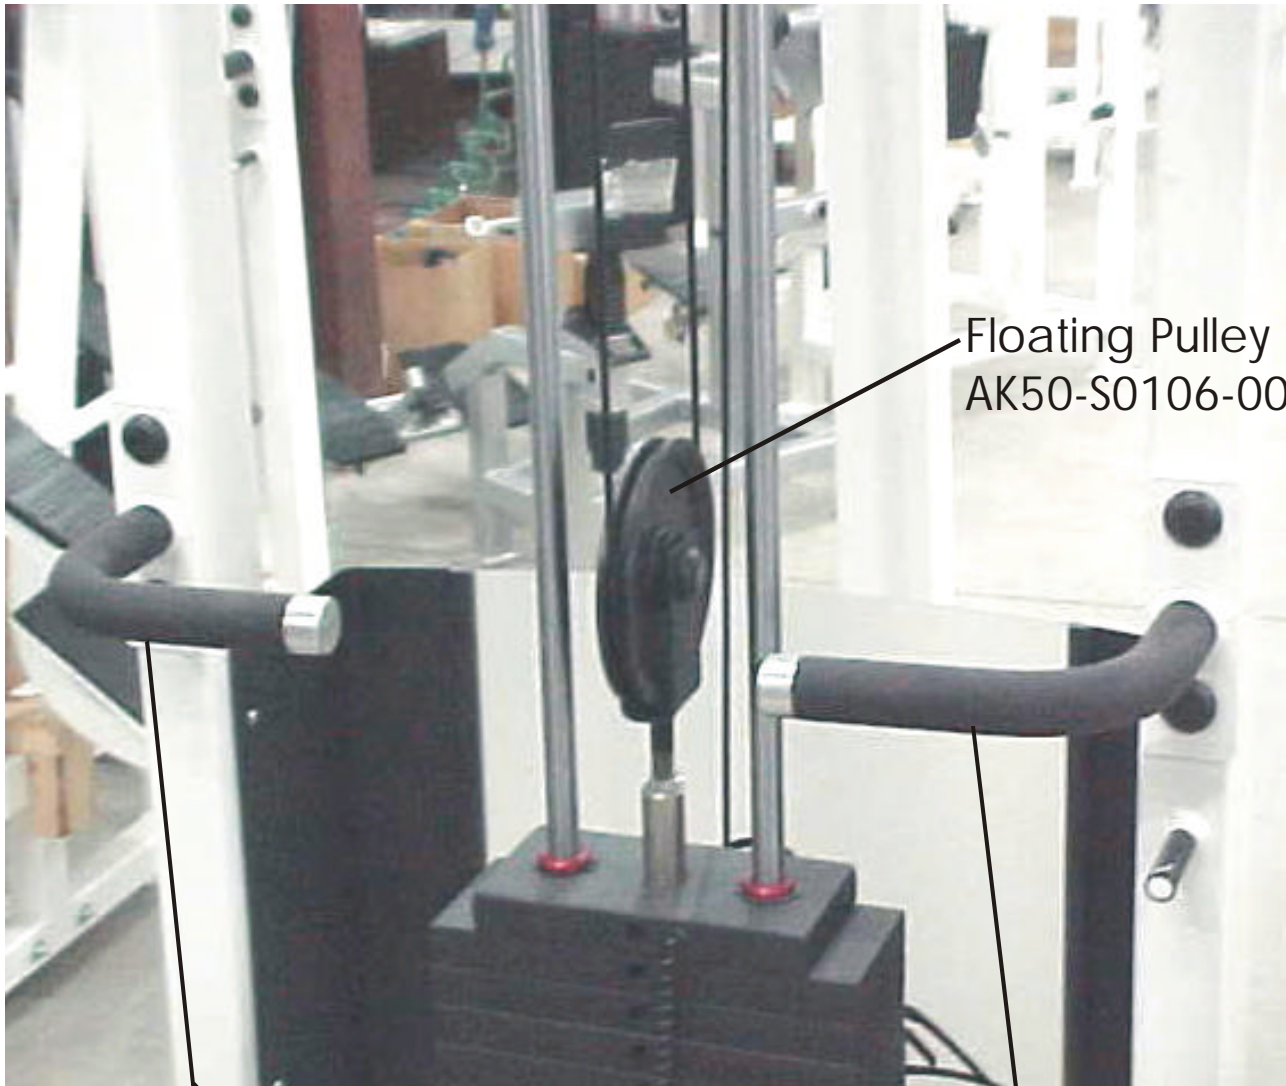

SM20 – Assembly

SM20 – Grips

SM20 – Hand Grips

Floating Pulley
AK50-S0106-0000

Hand Grips
SM00-S0029-0000

SM20 – Cross-Over Bar

Bolt - 0017-00100-1500
Washer - 0017-00104-0313
Cap Washer - 0017-00104-0368
End Cap - 0017-00012-0969

Name Plate
OK50-01001-0004

Cross-Over Bar
SM00-S0011-0000

Left Pull-Up Handle
SM00-S0021-0000

Right Pull-Up Handle
SM00-S0020-0000