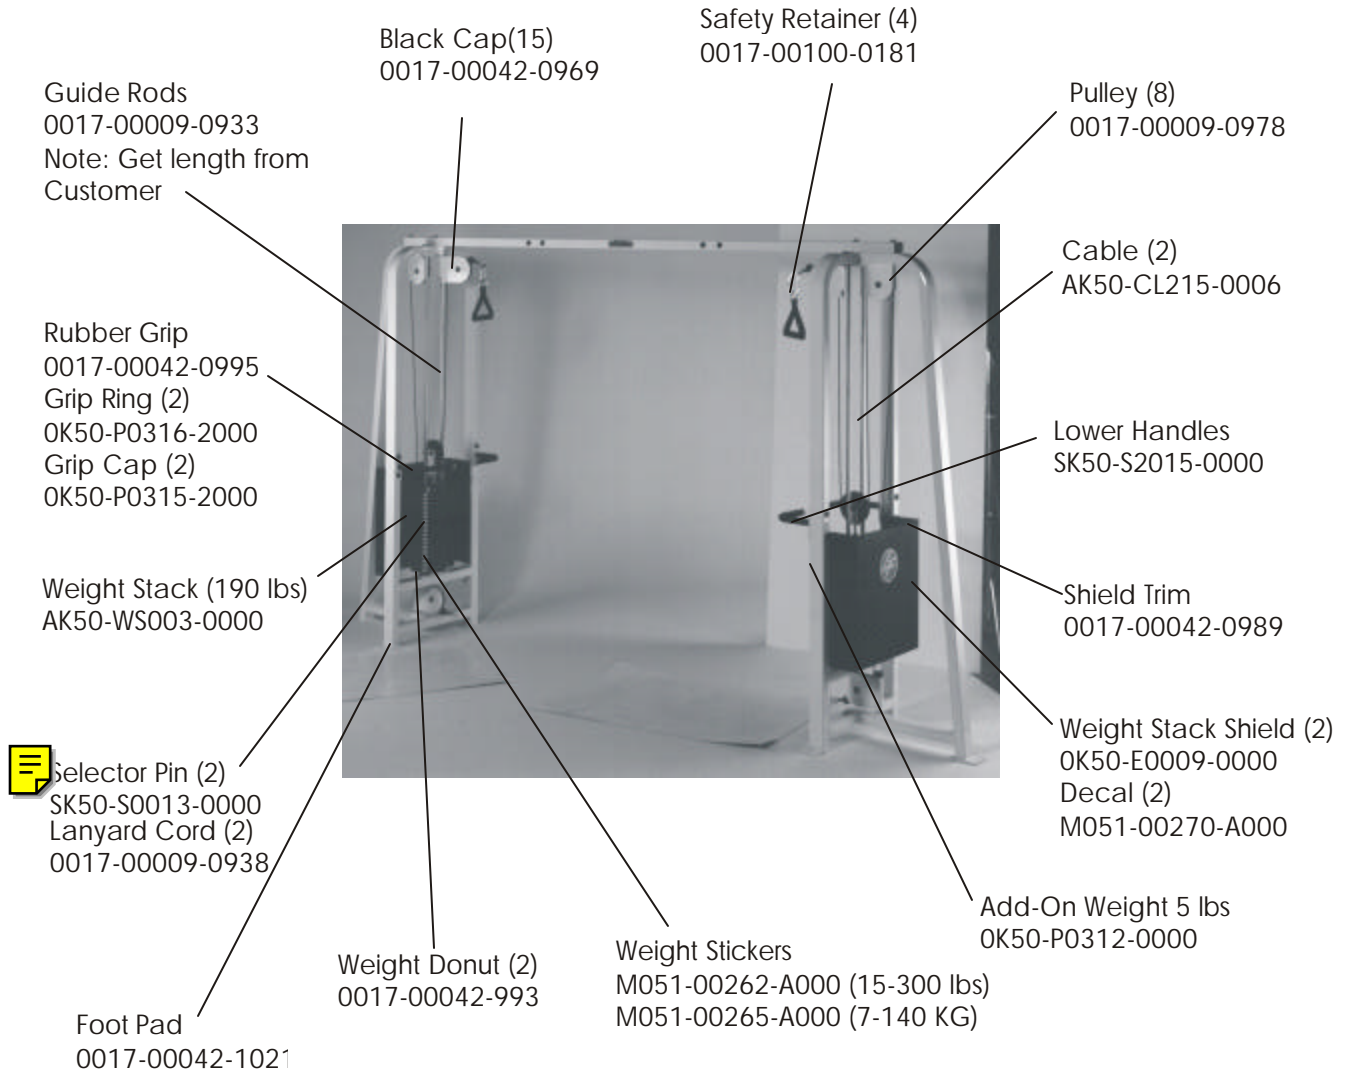

SM20 – Assembly

SM20 – Grips

SM20 – Hand Grips

Floating Pulley
AK50-S0106-0000

Hand Grips
SM00-S0029-0000

SM20 – Cross-Over Bar

Bolt - 0017-00100-1500
Washer - 0017-00104-0313
Cap Washer - 0017-00104-0368
End Cap - 0017-00012-0969

Name Plate
OK50-01001-0004

Cross-Over Bar
SM00-S0011-0000

Left Pull-Up Handle
SM00-S0021-0000

Right Pull-Up Handle
SM00-S0020-0000