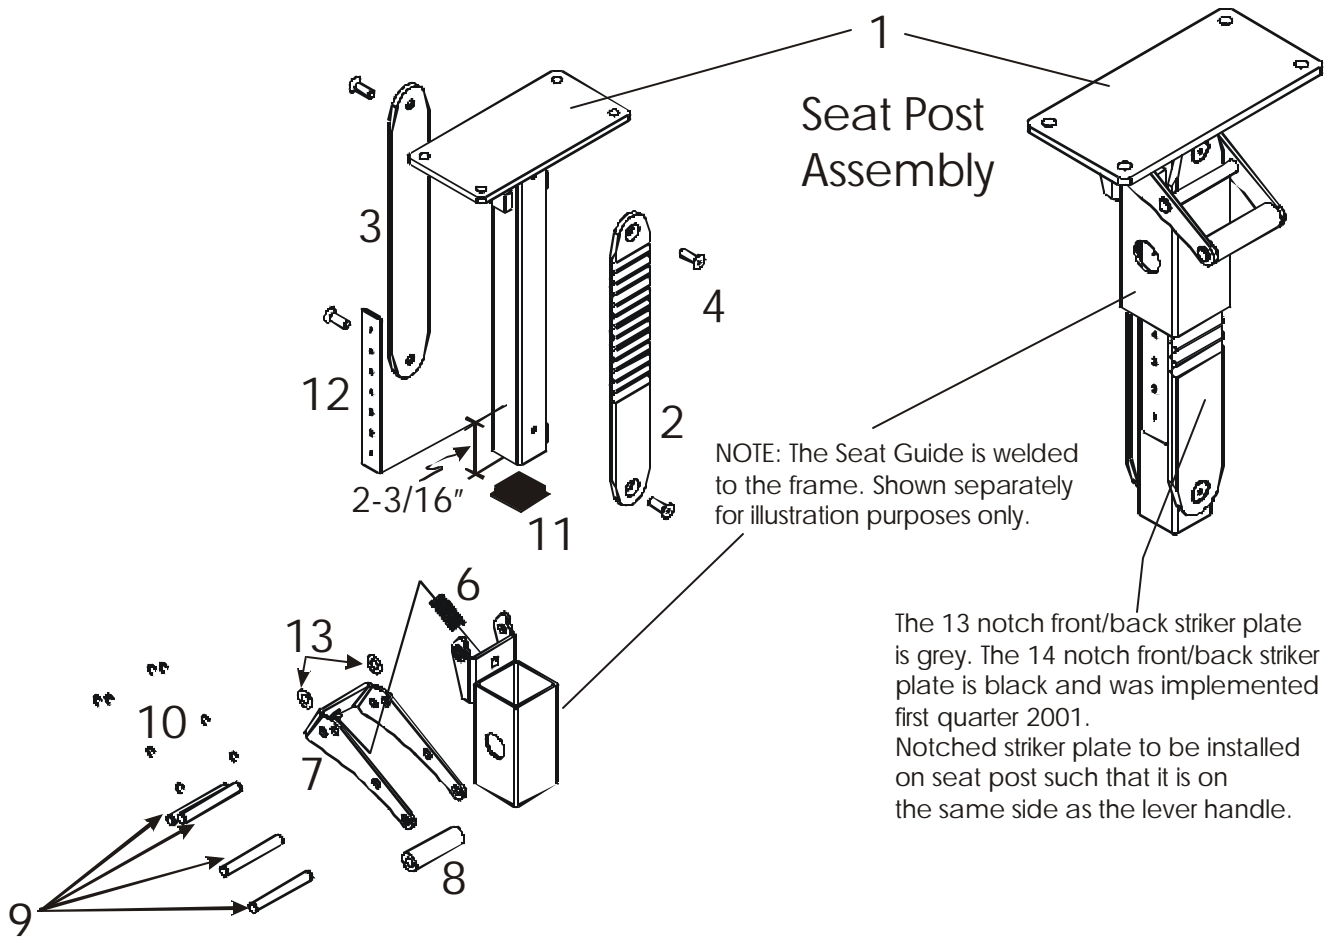

### BILL OF MATERIALS

Item No.	Qty.	Part Number	Description
1	1	AK50-S0028-0000	Seat post assembly
2	1	0K50-P0547-0000	Front striker plate (14 notch)
3	1	0K50-P0548-0000	Back striker plate
4	4	0017-00101-1655	5/16" x 24 flat bolt
6	1	0017-00009-1079	Spring
7	1	0K50-P0550-0000	Lever release
8	1	0017-00042-1089	Rubber grip
9	4	0K50-P0551-0000	Grooved pin
10	8	0017-00100-0190	Retaining clips
11	1	0017-00042-0944	1-1/2" x 1-1/2" End cap
12	1	M051-00363-A000	Number strip
13	2	0017-00104-0373	Nylon washer