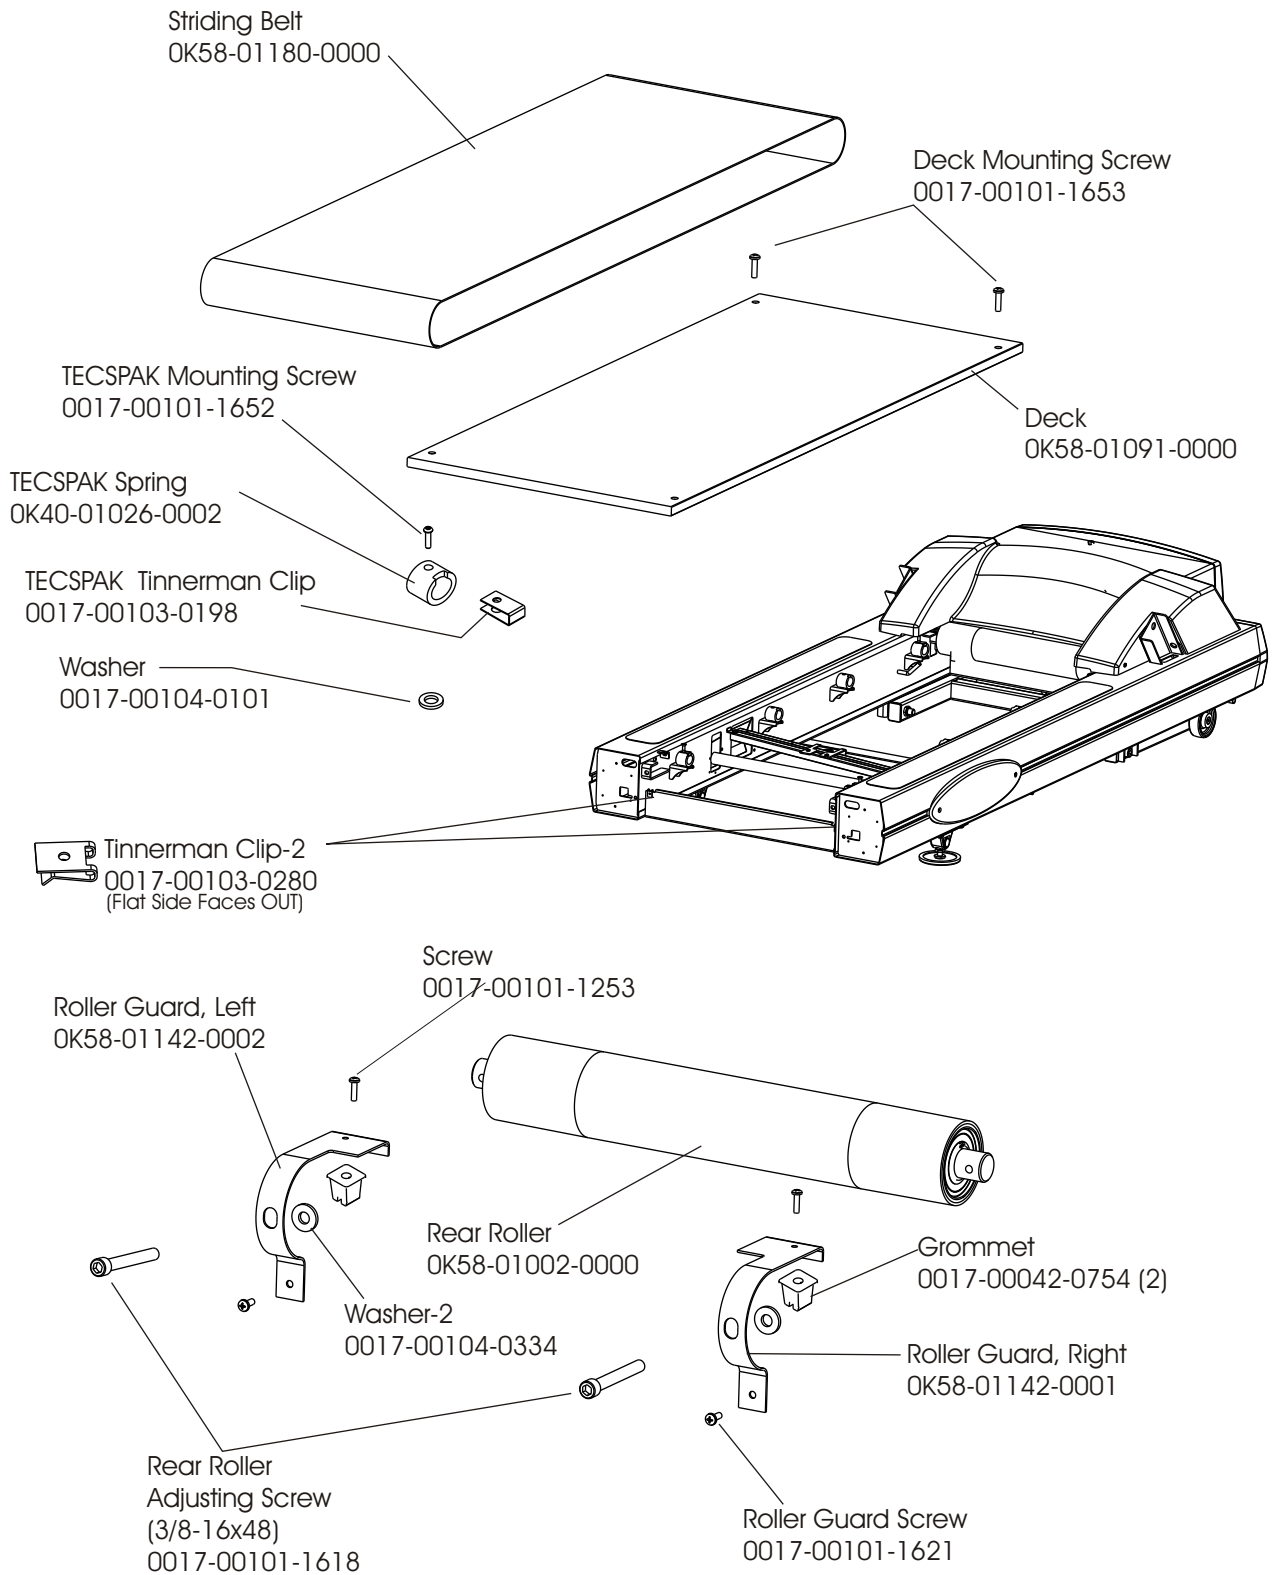

TR91 Treadmill Frame Assembly

TR91-0100-34

TR91 Treadmill Console (External View)

TR91-0100-34

**TR91 Treadmill
Console (Internal View)**

TR91-0100-34

TR91 Treadmill
Belt, Deck, Rear Roller

TR91-0100-34

TR91 Treadmill Lift Motor and Lift Frame

TR91-0100-34

TR91 Treadmill Power Box Assembly

TR91-0100-34

ON/OFF
Power Switch
0017-00032-0198

Circuit Breaker 3-AMP
0017-00003-0700

TOP VIEW

Transformer (EURO Only)
0017-00003-0905

Phillips Pan
Head Screw
(8-32x6)
0017-00101-0162

Phillips Pan
Head Screw
(8-32x8)
0017-00101-1182

Transformer Bracket
OK58-00120-0004

Jumper Line
AK58-00120-0004 - 240V
AK58-00120-0003 - 230V
AK58-00120-0002 - 200V
AK58-00120-0001 - 100V
AK58-00120-0000 - 120V

Power Box Assembly
AK58-00124-0001 - 240V
AK58-00124-0002 - 220-230V
AK58-00124-0006 - 200V
AK58-00124-0005 - 100V
AK58-00124-0000 - 120V

Line Cord
(Plug End Changes)
0017-00003-0947 12' 120v Line Cord
0017-00003-0923 Domestic
0017-00003-0948 12' 220v Line Cord
0017-00003-0915 RT Angle Plug
0017-00003-0781 220v/60Hz
0017-00003-0696 Continental
0017-00003-0890 UK