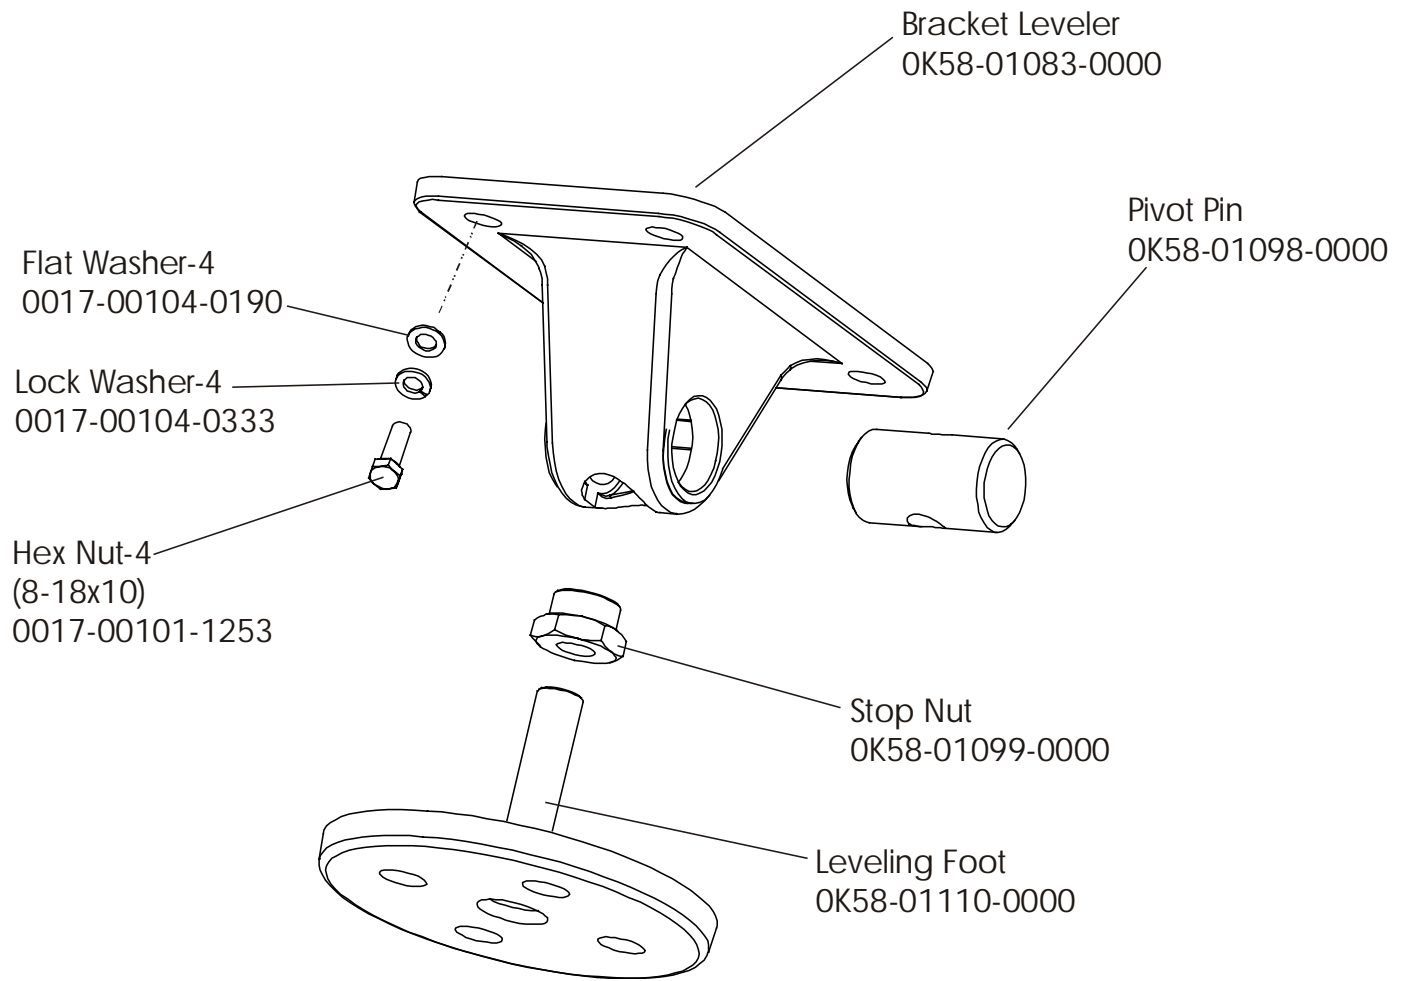

Phillips Pan
Head Screw
(8-32x6)
0017-00101-0162

Phillips Pan
Head Screw
(8-32x8)
0017-00101-1182

Transformer Bracket
OK58-00120-0004

Jumper Line
AK58-00120-0004 - 240V
AK58-00120-0003 - 230V
AK58-00120-0002 - 200V
AK58-00120-0001 - 100V
AK58-00120-0000 - 120V

Power Box Assembly
AK58-00124-0001 - 240V
AK58-00124-0002 - 220-230V
AK58-00124-0006 - 200V
AK58-00124-0005 - 100V
AK58-00124-0000 - 120V

Line Cord
(Plug End Changes)
0017-00003-0947 12' 120v Line Cord
0017-00003-0923 Domestic
0017-00003-0948 12' 220v Line Cord
0017-00003-0915 RT Angle Plug
0017-00003-0781 220v/60Hz
0017-00003-0696 Continental
0017-00003-0890 UK

To Power Module

TR91 Treadmill Idler Arm Assembly

TR91-0100-34

TR91 Treadmill
Leveler Assy – AK58-00052-0000

TR91-0100-34

TR91 Treadmill
Front Roller Assy – AK58-00066-0000

TR91-0100-34