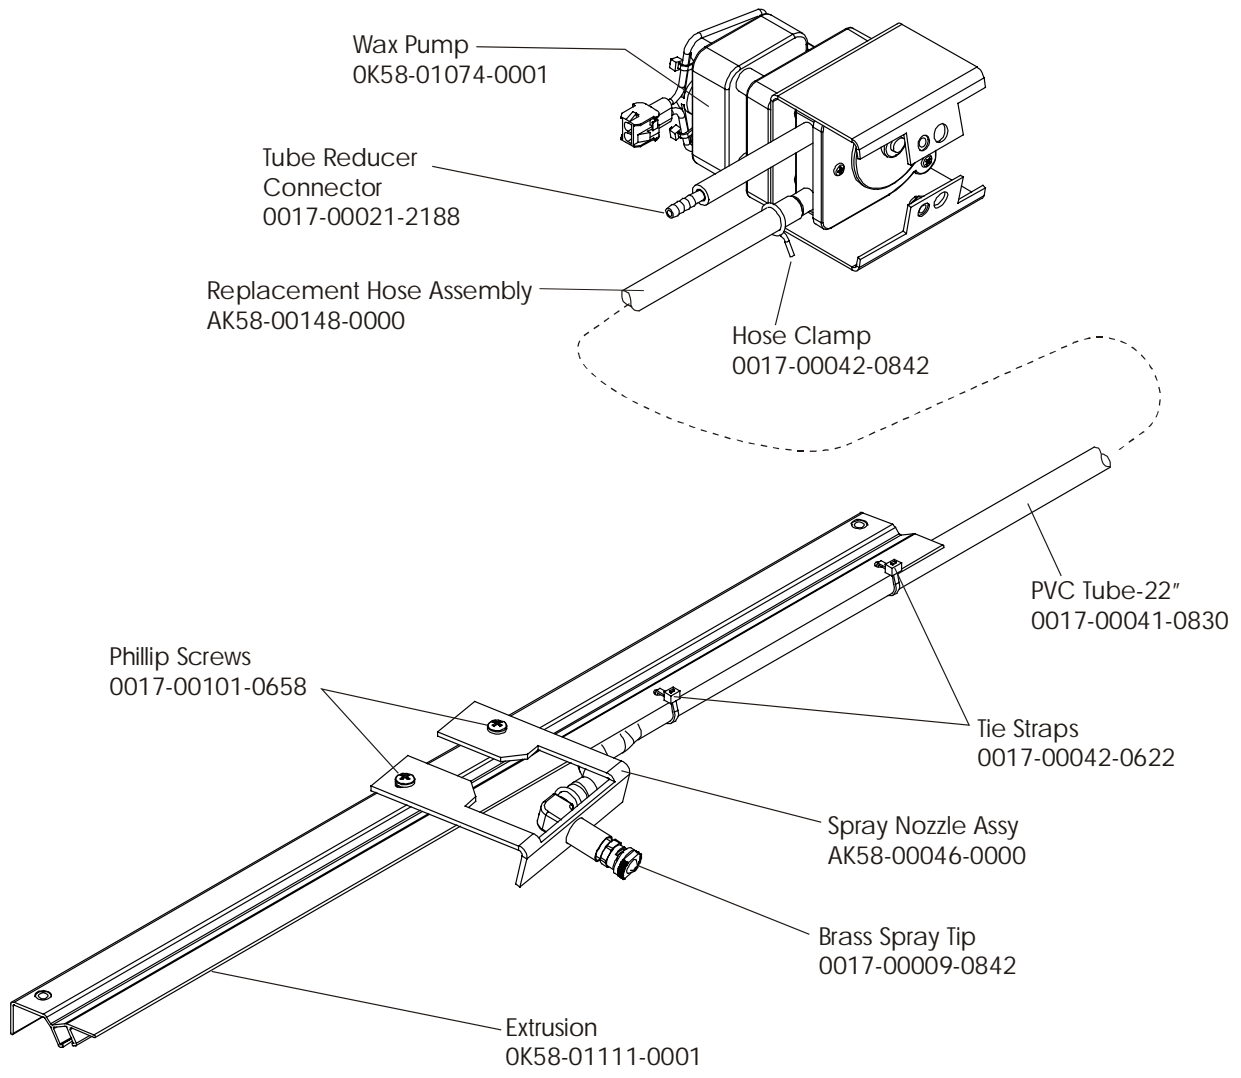

TR91 Treadmill Frame Assembly

TR91-0100-34

TR91 Treadmill Console (External View)

TR91-0100-34

**TR91 Treadmill
Console (Internal View)**

TR91-0100-34

TR91 Treadmill
Belt, Deck, Rear Roller

TR91-0100-34

Phillips Pan
Head Screw
(8-32x6)
0017-00101-0162

Phillips Pan
Head Screw
(8-32x8)
0017-00101-1182

Transformer Bracket
OK58-00120-0004

Jumper Line
AK58-00120-0004 - 240V
AK58-00120-0003 - 230V
AK58-00120-0002 - 200V
AK58-00120-0001 - 100V
AK58-00120-0000 - 120V

Power Box Assembly
AK58-00124-0001 - 240V
AK58-00124-0002 - 220-230V
AK58-00124-0006 - 200V
AK58-00124-0005 - 100V
AK58-00124-0000 - 120V

Line Cord
(Plug End Changes)
0017-00003-0947 12' 120v Line Cord
0017-00003-0923 Domestic
0017-00003-0948 12' 220v Line Cord
0017-00003-0915 RT Angle Plug
0017-00003-0781 220v/60Hz
0017-00003-0696 Continental
0017-00003-0890 UK

To Power Module

TR91 Treadmill Idler Arm Assembly

TR91-0100-34

TR91 Treadmill
Leveler Assy – AK58-00052-0000

TR91-0100-34

TR91 Treadmill
Front Roller Assy – AK58-00066-0000

TR91-0100-34