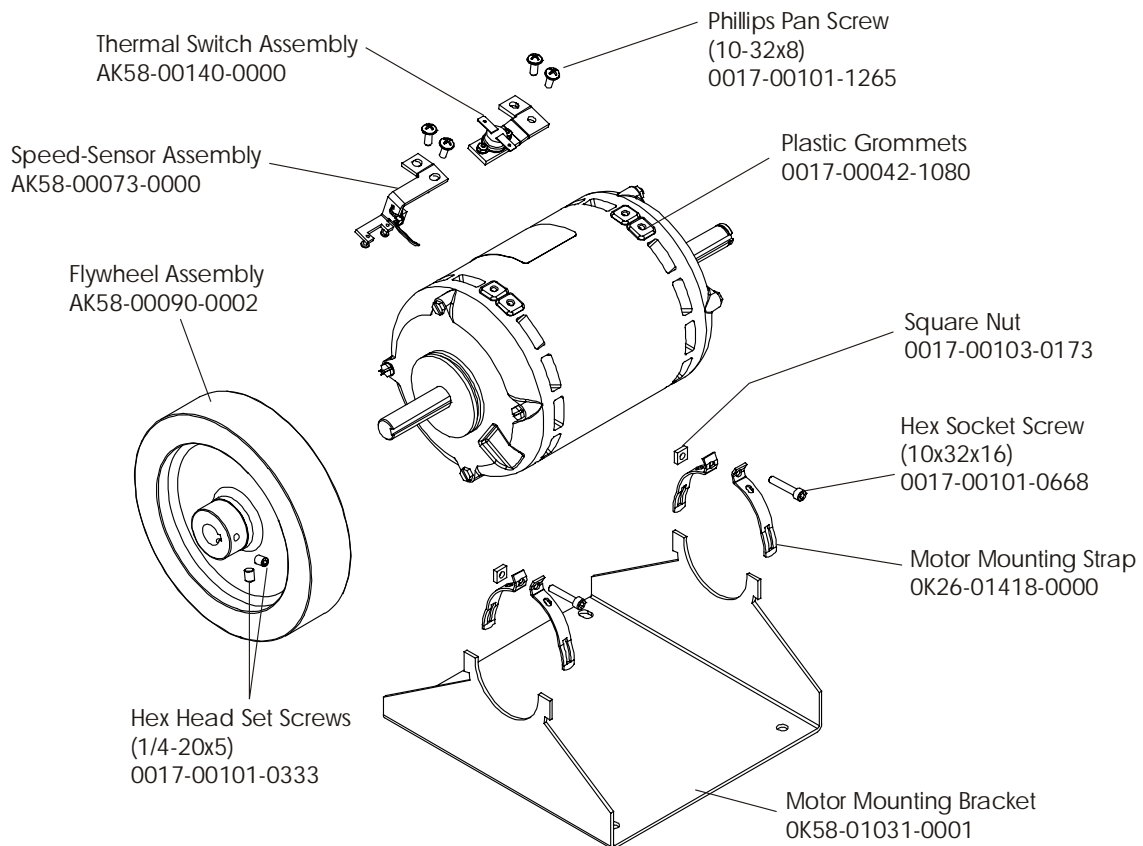

Phillips Pan
Head Screw
(8-32x6)
0017-00101-0162

Phillips Pan
Head Screw
(8-32x8)
0017-00101-1182

Transformer Bracket
OK58-00120-0004

Jumper Line
AK58-00120-0004 - 240V
AK58-00120-0003 - 230V
AK58-00120-0002 - 200V
AK58-00120-0001 - 100V
AK58-00120-0000 - 120V

Power Box Assembly
AK58-00124-0001 - 240V
AK58-00124-0002 - 220-230V
AK58-00124-0006 - 200V
AK58-00124-0005 - 100V
AK58-00124-0000 - 120V

Line Cord
(Plug End Changes)
0017-00003-0947 12' 120v Line Cord
0017-00003-0923 Domestic
0017-00003-0948 12' 220v Line Cord
0017-00003-0915 RT Angle Plug
0017-00003-0781 220v/60Hz
0017-00003-0696 Continental
0017-00003-0890 UK

To Power Module

TR91 Treadmill Idler Arm Assembly

TR91-0100-34

TR91 Treadmill
Leveler Assy – AK58-00052-0000

TR91-0100-34

TR91 Treadmill
Front Roller Assy – AK58-00066-0000

TR91-0100-34