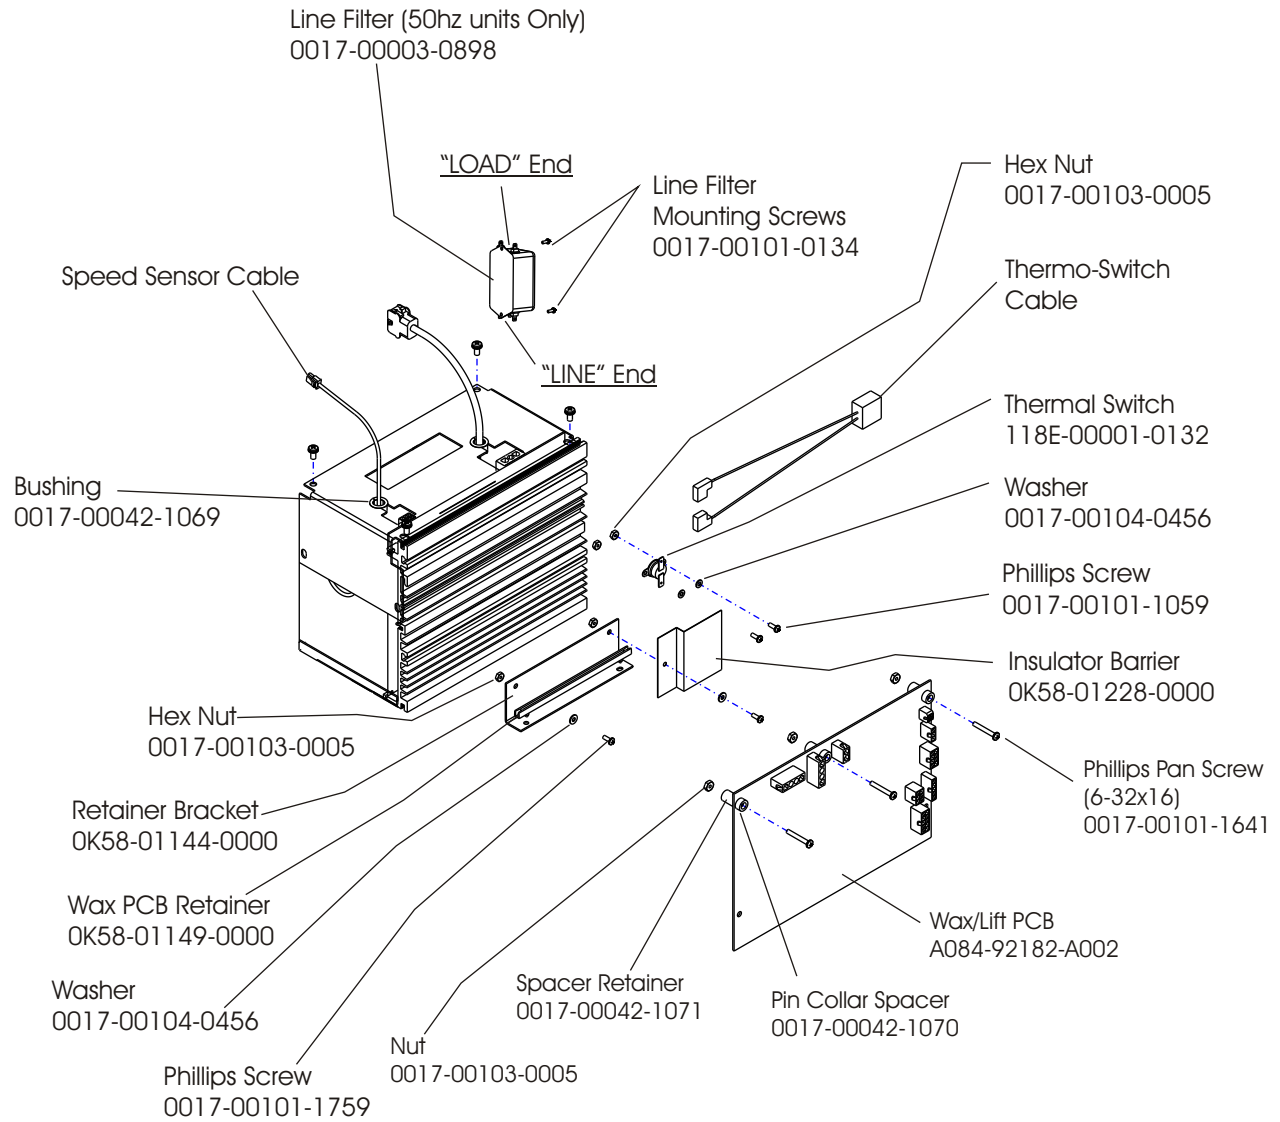

TR91 Treadmill Lift Motor and Lift Frame

TR91-0100-34

TR91 Treadmill Power Box Assembly

TR91-0100-34

ON/OFF
Power Switch
0017-00032-0198

Circuit Breaker 3-AMP
0017-00003-0700

TOP VIEW

Transformer (EURO Only)
0017-00003-0905

Phillips Pan
Head Screw
(8-32x6)
0017-00101-0162

Phillips Pan
Head Screw
(8-32x8)
0017-00101-1182

Transformer Bracket
OK58-00120-0004

Jumper Line
AK58-00120-0004 - 240V
AK58-00120-0003 - 230V
AK58-00120-0002 - 200V
AK58-00120-0001 - 100V
AK58-00120-0000 - 120V

Power Box Assembly
AK58-00124-0001 - 240V
AK58-00124-0002 - 220-230V
AK58-00124-0006 - 200V
AK58-00124-0005 - 100V
AK58-00124-0000 - 120V

Line Cord
(Plug End Changes)
0017-00003-0947 12' 120v Line Cord
0017-00003-0923 Domestic
0017-00003-0948 12' 220v Line Cord
0017-00003-0915 RT Angle Plug
0017-00003-0781 220v/60Hz
0017-00003-0696 Continental
0017-00003-0890 UK

To Power Module

TR91 Treadmill Idler Arm Assembly

TR91-0100-34

TR91 Treadmill
Leveler Assy – AK58-00052-0000

TR91-0100-34

TR91 Treadmill
Front Roller Assy – AK58-00066-0000

TR91-0100-34