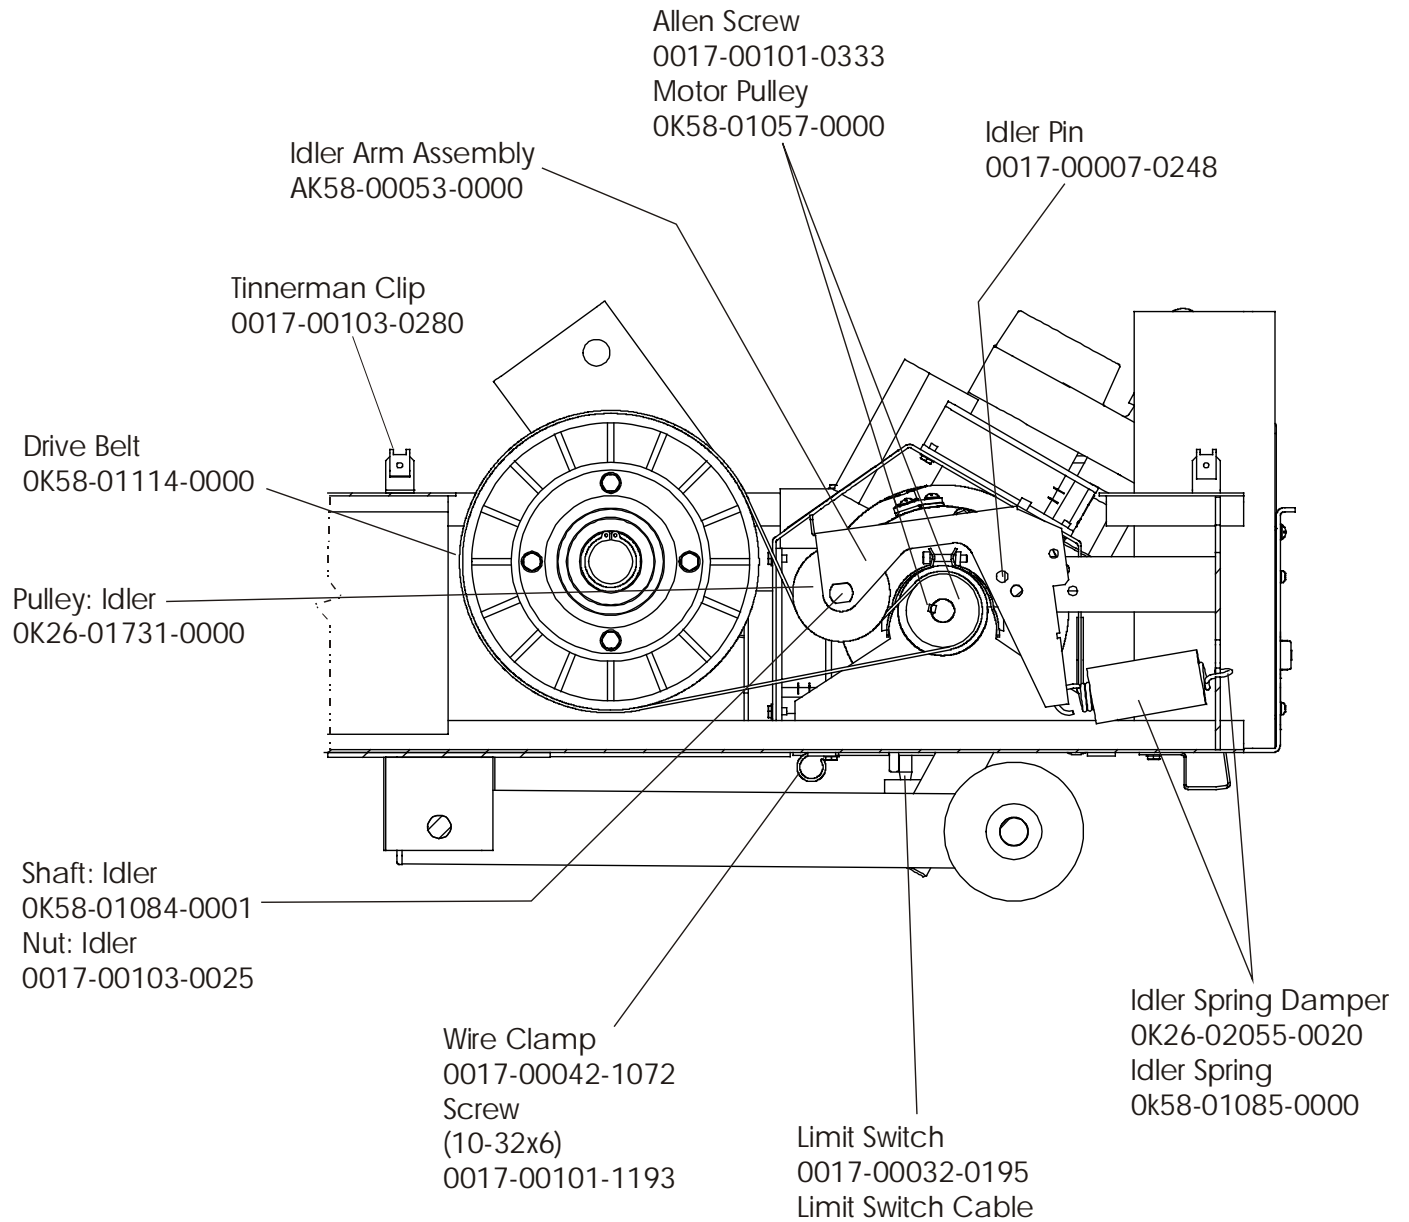

TR91 Treadmill Frame Assembly

TR91-0100-34

TR91 Treadmill Console (External View)

TR91-0100-34

**TR91 Treadmill
Console (Internal View)**

TR91-0100-34

TR91 Treadmill
Belt, Deck, Rear Roller

TR91-0100-34

Phillips Pan
Head Screw
(8-32x6)
0017-00101-0162

Phillips Pan
Head Screw
(8-32x8)
0017-00101-1182

Transformer Bracket
OK58-00120-0004

Jumper Line
AK58-00120-0004 - 240V
AK58-00120-0003 - 230V
AK58-00120-0002 - 200V
AK58-00120-0001 - 100V
AK58-00120-0000 - 120V

Power Box Assembly
AK58-00124-0001 - 240V
AK58-00124-0002 - 220-230V
AK58-00124-0006 - 200V
AK58-00124-0005 - 100V
AK58-00124-0000 - 120V

Line Cord
(Plug End Changes)
0017-00003-0947 12' 120v Line Cord
0017-00003-0923 Domestic
0017-00003-0948 12' 220v Line Cord
0017-00003-0915 RT Angle Plug
0017-00003-0781 220v/60Hz
0017-00003-0696 Continental
0017-00003-0890 UK

To Power Module

TR91 Treadmill Idler Arm Assembly

TR91-0100-34

TR91 Treadmill
Leveler Assy – AK58-00052-0000

TR91-0100-34

TR91 Treadmill
Front Roller Assy – AK58-00066-0000

TR91-0100-34