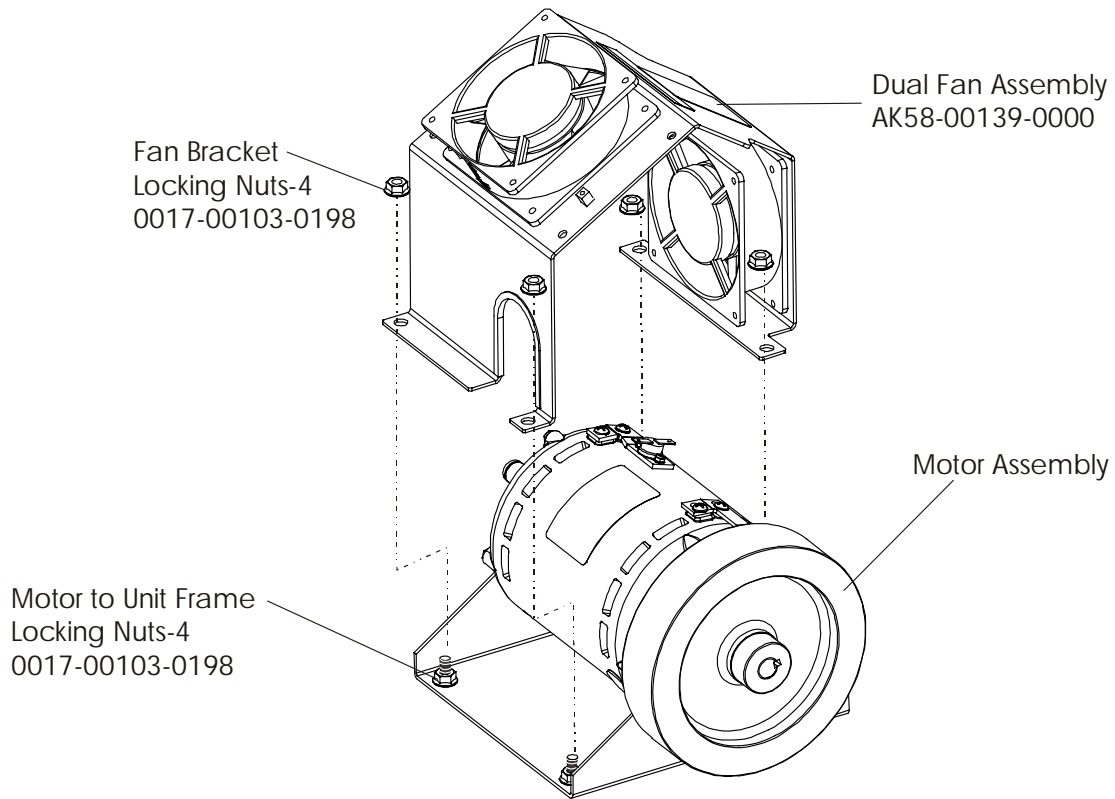

Phillips Pan
Head Screw
(8-32x6)
0017-00101-0162

Phillips Pan
Head Screw
(8-32x8)
0017-00101-1182

Transformer Bracket
OK58-00120-0004

Jumper Line
AK58-00120-0004 - 240V
AK58-00120-0003 - 230V
AK58-00120-0002 - 200V
AK58-00120-0001 - 100V
AK58-00120-0000 - 120V

Power Box Assembly
AK58-00124-0001 - 240V
AK58-00124-0002 - 220-230V
AK58-00124-0006 - 200V
AK58-00124-0005 - 100V
AK58-00124-0000 - 120V

Line Cord
(Plug End Changes)
0017-00003-0947 12' 120v Line Cord
0017-00003-0923 Domestic
0017-00003-0948 12' 220v Line Cord
0017-00003-0915 RT Angle Plug
0017-00003-0781 220v/60Hz
0017-00003-0696 Continental
0017-00003-0890 UK

To Power Module

TR91 Treadmill Idler Arm Assembly

TR91-0100-34

TR91 Treadmill
Leveler Assy – AK58-00052-0000

TR91-0100-34

TR91 Treadmill
Front Roller Assy – AK58-00066-0000

TR91-0100-34